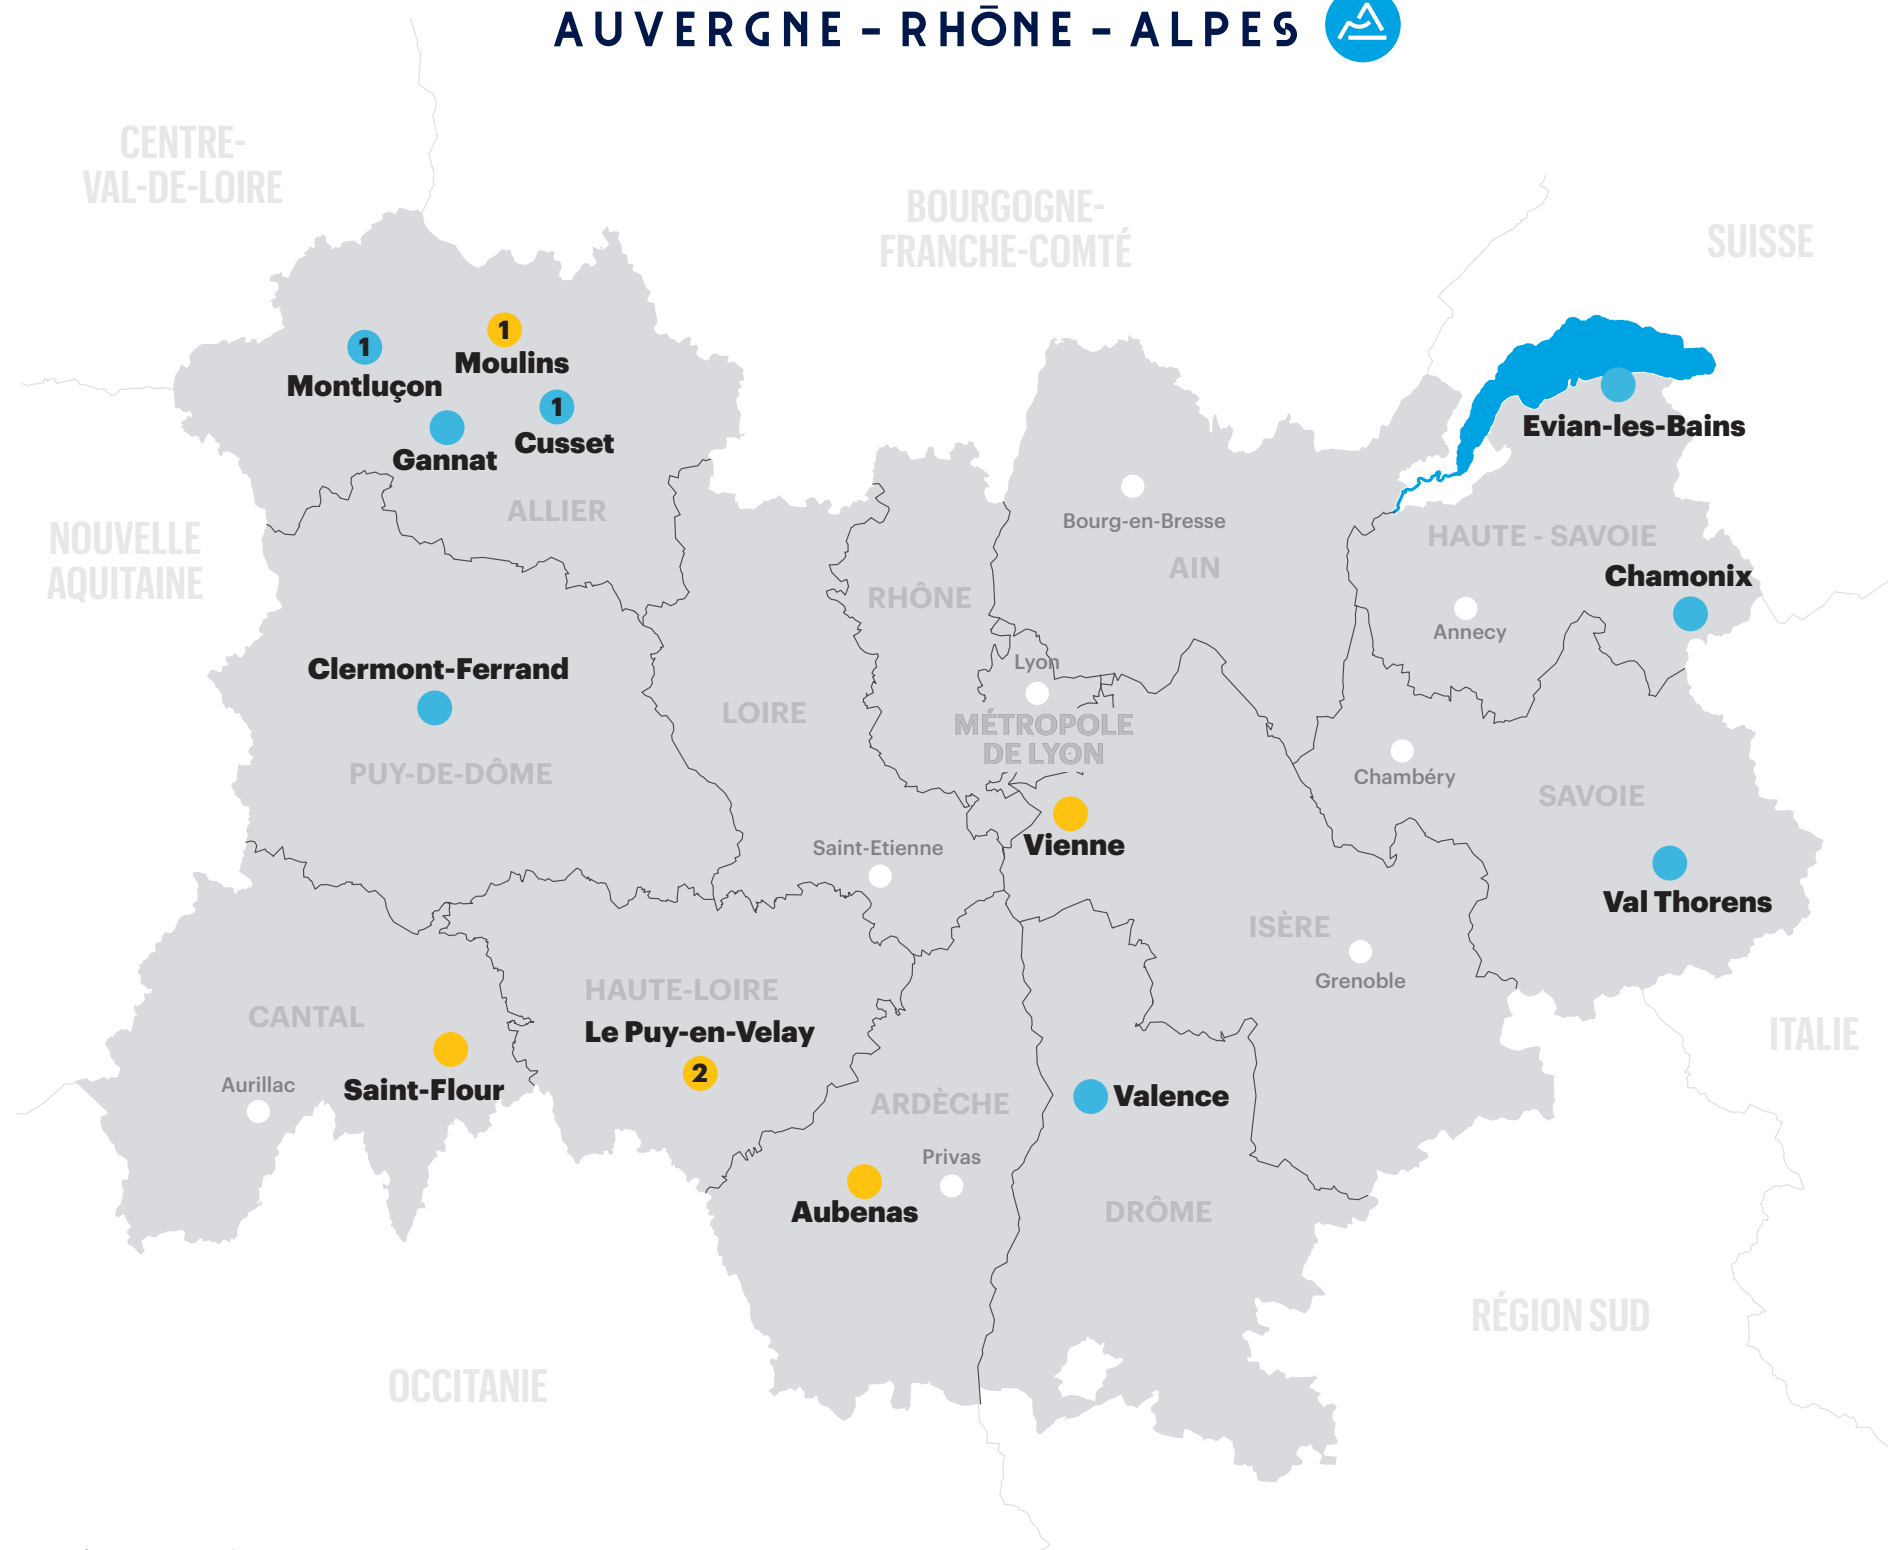

LA RÉGION DES LUMIÈRES

AUVERGNE - RHÔNE - ALPES 

SPECTACLES PROGRAMMÉS

 Été 2019

 « Lumières sur le Bourbonnais » et « Moulins entre en scène » en partenariat avec le département de l'Allier et la communauté d'agglomération de Moulins

 « Puy de Lumières » en partenariat avec l'agglomération du Puy-en-Velay

 Hiver 2019/2020

 « Lumières sur le Bourbonnais » en partenariat avec le département de l'Allier

LA RÉGION DES LUMIÈRES

AUVERGNE - RHÔNE - ALPES 

SPECTACLES PROGRAMMÉS

-  Été 2019
-  « Lumières sur le Bourbonnais » et « Moulins entre en scène » en partenariat avec le département de l'Allier et la communauté d'agglomération de Moulins
-  « Puy de Lumières » en partenariat avec l'agglomération du Puy-en-Velay
-  Hiver 2019/2020
-  « Lumières sur le Bourbonnais » en partenariat avec le département de l'Allier

La Région
Auvergne-Rhône-Alpes