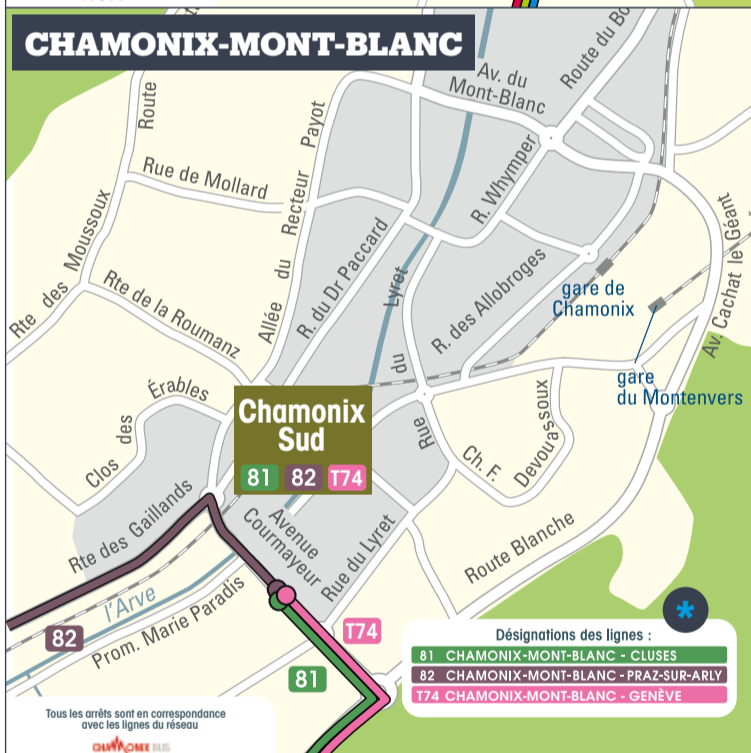

La Région vous transporte

- 11 ANNEMASSE - SAINT-JULIEN-EN-GENEVOIS
- 13 FRANGY - SAINT-JULIEN-EN-GENEVOIS
- 21 ANNECY - SEYSSSEL
- 22 ANNECY - VALSERHÔNE
- 51 ANNECY - ALBERTVILLE
- 52 ANNECY - DUINGT
- 61 ANNECY - TALLOIRES-MONTMIN
- 62 ANNECY - MASSIF DES ARAVIS
- 63 ANNECY - DINGY-SAINT-CLAIR - THÔNES
- 81 CHAMONIX-MONT-BLANC - CLUSES
- 82 CHAMONIX-MONT-BLANC - PRAZ-SUR-ARLY
- 83 SALLANCHES - PRAZ-SUR-ARLY
- 84 SALLANCHES - LES CONTAMINES-MONTJOIE
- 85 SALLANCHES - PASSY
- 86 SALLANCHES - CORDON
- 91 CLUSES - MORZINE - THONON-LES-BAINS
- 93 CLUSES - TANINGES PRAZ-DE-LYS
- 94 CLUSES - SIXT-FER-À-CHEVAL
- 101 ANNEMASSE - CLUSES
- 102 GAILLARD - SIXT-FER-À-CHEVAL

- 111 BELLEVAUX - THONON-LES-BAINS
- 112 BELLEVAUX - ANNEMASSE
- 313 ANNECY - ANNEMASSE par autoroute
- T71 EVIAN-LES-BAINS - GENÈVE
- T72 ANNECY - CRUSEILLES - GENÈVE
- T73 ANNECY - LA ROCHE-SUR-FORON - GENÈVE
- T74 CHAMONIX-MONT-BLANC - GENÈVE par autoroute
- LA VERNAZ - LES GETS
- REYVROZ - BELLEVAUX
- PRAZ-DE-LYS - SOMMAND

Les lignes 101, 313, T71, T72, T73 et T74 sont susceptibles de connaître des modifications à compter du mois de décembre 2019.

www.auvergnerhonealpes.fr

Antenne régionale des transports interurbains et scolaires en Haute-Savoie
 3 rue du 30^e Régiment d'Infanterie
 74000 ANNECY
 Tél: (33) 0426733030
 Courriel: transports74@auvergnerhonealpes.fr
 Fax: (33) 0426733040

2019/2020

PLAN DES LIGNES INTERURBAINES en Haute-Savoie

Rendez-vous sur www.auvergnerhonealpes.fr

Les localités desservies

Afin de faciliter vos déplacements, vous trouverez ci-après la liste des communes desservies par les lignes régulières du réseau régional en Haute-Savoie.