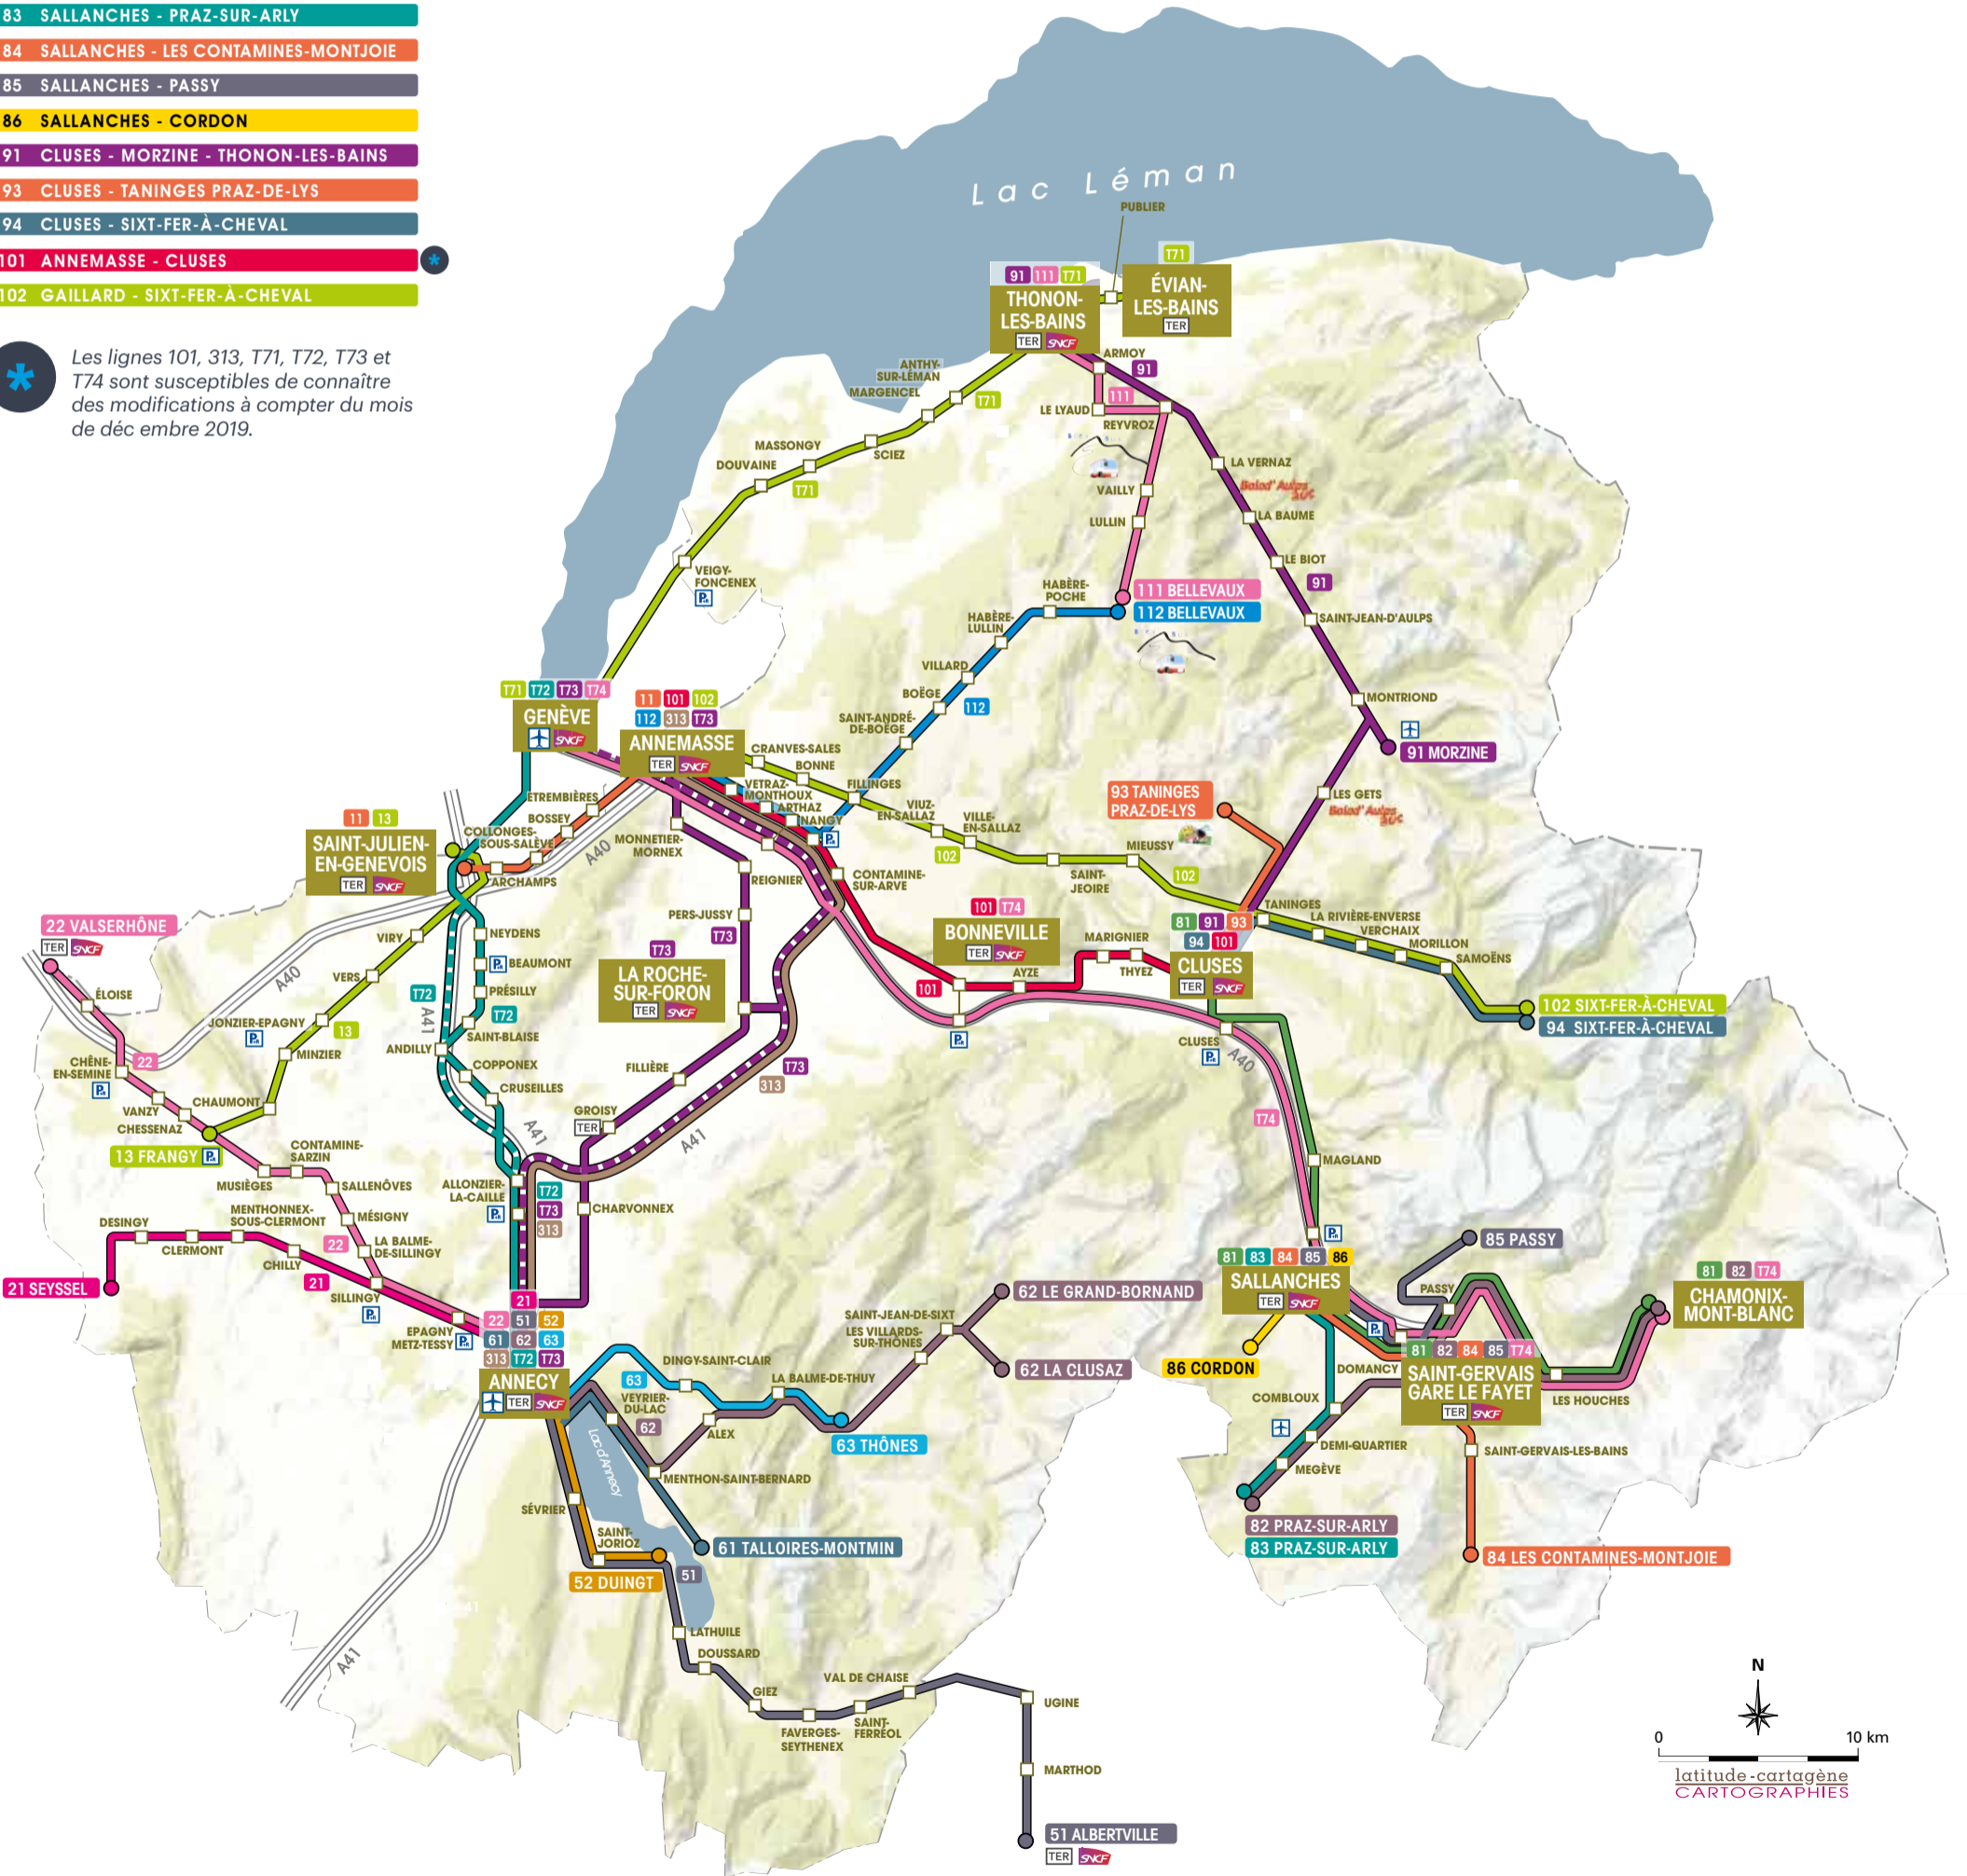

La Région vous transporte

- 11 ANNEMASSE - SAINT-JULIEN-EN-GENEVOIS
- 13 FRANGY - SAINT-JULIEN-EN-GENEVOIS
- 21 ANNECY - SEYSSSEL
- 22 ANNECY - VALSERHÔNE
- 51 ANNECY - ALBERTVILLE
- 52 ANNECY - DUINGT
- 61 ANNECY - TALLOIRES-MONTMIN
- 62 ANNECY - MASSIF DES ARAVIS
- 63 ANNECY - DINGY-SAINT-CLAIR - THÔNES
- 81 CHAMONIX-MONT-BLANC - CLUSES
- 82 CHAMONIX-MONT-BLANC - PRAZ-SUR-ARLY
- 83 SALLANCHES - PRAZ-SUR-ARLY
- 84 SALLANCHES - LES CONTAMINES-MONTJOIE
- 85 SALLANCHES - PASSY
- 86 SALLANCHES - CORDON
- 91 CLUSES - MORZINE - THONON-LES-BAINS
- 93 CLUSES - TANINGES PRAZ-DE-LYS
- 94 CLUSES - SIXT-FER-À-CHEVAL
- 101 ANNEMASSE - CLUSES
- 102 GAILLARD - SIXT-FER-À-CHEVAL

- 111 BELLEVAUX - THONON-LES-BAINS
- 112 BELLEVAUX - ANNEMASSE
- 313 ANNECY - ANNEMASSE par autoroute
- T71 EVIAN-LES-BAINS - GENÈVE
- T72 ANNECY - CRUSEILLES - GENÈVE
- T73 ANNECY - LA ROCHE-SUR-FORON - GENÈVE
- T74 CHAMONIX-MONT-BLANC - GENÈVE par autoroute
- LA VERNAZ - LES GETS
- REYVROZ - BELLEVAUX
- PRAZ-DE-LYS - SOMMAND

Les lignes 101, 313, T71, T72, T73 et T74 sont susceptibles de connaître des modifications à compter du mois de décembre 2019.

www.auvergnerhonealpes.fr

Antenne régionale des transports interurbains et scolaires en Haute-Savoie
 3 rue du 30^e Régiment d'Infanterie
 74000 ANNECY
 Tél: (33) 0426733030
 Courriel: transports74@auvergnerhonealpes.fr
 Fax: (33) 0426733040

2019/2020

PLAN DES LIGNES INTERURBAINES en Haute-Savoie

Rendez-vous sur www.auvergnerhonealpes.fr

Les localités desservies

Afin de faciliter vos déplacements, vous trouverez ci-après la liste des communes desservies par les lignes régulières du réseau régional en Haute-Savoie.