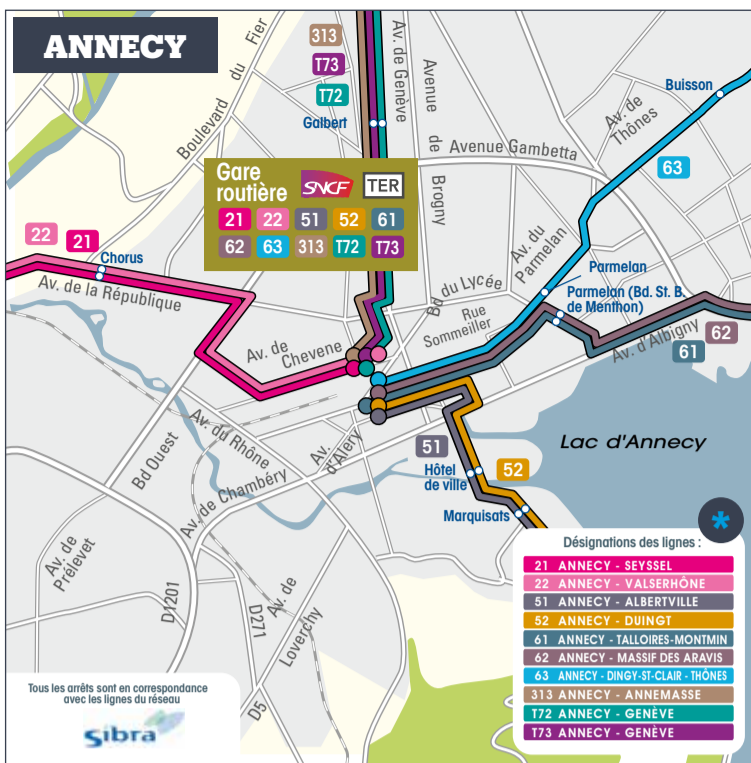

La Région vous transporte

- 11 ANNEMASSE - SAINT-JULIEN-EN-GENEVOIS
- 13 FRANGY - SAINT-JULIEN-EN-GENEVOIS
- 21 ANNECY - SEYSSSEL
- 22 ANNECY - VALSERHÔNE
- 51 ANNECY - ALBERTVILLE
- 52 ANNECY - DUINGT
- 61 ANNECY - TALLOIRES-MONTMIN
- 62 ANNECY - MASSIF DES ARAVIS
- 63 ANNECY - DINGY-SAINT-CLAIR - THÔNES
- 81 CHAMONIX-MONT-BLANC - CLUSES
- 82 CHAMONIX-MONT-BLANC - PRAZ-SUR-ARLY
- 83 SALLANCHES - PRAZ-SUR-ARLY
- 84 SALLANCHES - LES CONTAMINES-MONTJOIE
- 85 SALLANCHES - PASSY
- 86 SALLANCHES - CORDON
- 91 CLUSES - MORZINE - THONON-LES-BAINS
- 93 CLUSES - TANINGES PRAZ-DE-LYS
- 94 CLUSES - SIXT-FER-À-CHEVAL
- 101 ANNEMASSE - CLUSES
- 102 GAILLARD - SIXT-FER-À-CHEVAL

- 111 BELLEVAUX - THONON-LES-BAINS
- 112 BELLEVAUX - ANNEMASSE
- 313 ANNECY - ANNEMASSE par autoroute
- T71 EVIAN-LES-BAINS - GENÈVE
- T72 ANNECY - CRUSEILLES - GENÈVE
- T73 ANNECY - LA ROCHE-SUR-FORON - GENÈVE
- T74 CHAMONIX-MONT-BLANC - GENÈVE par autoroute
- LA VERNAZ - LES GETS
- REYVROZ - BELLEVAUX
- PRAZ-DE-LYS - SOMMAND

Les lignes 101, 313, T71, T72, T73 et T74 sont susceptibles de connaître des modifications à compter du mois de décembre 2019.

www.auvergnerhonealpes.fr

Antenne régionale des transports interurbains et scolaires en Haute-Savoie
 3 rue du 30^e Régiment d'Infanterie
 74000 ANNECY
 Tél: (33) 0426733030
 Courriel: transports74@auvergnerhonealpes.fr
 Fax: (33) 0426733040

2019/2020

PLAN DES LIGNES INTERURBAINES en Haute-Savoie

Rendez-vous sur www.auvergnerhonealpes.fr

Les localités desservies

Afin de faciliter vos déplacements, vous trouverez ci-après la liste des communes desservies par les lignes régulières du réseau régional en Haute-Savoie.