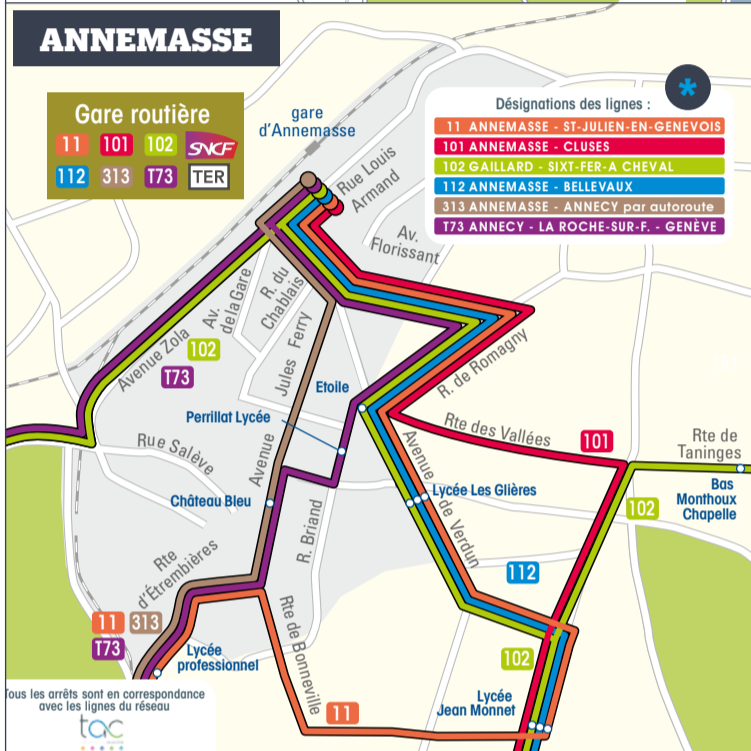

La Région vous transporte

- 11 ANNEMASSE - SAINT-JULIEN-EN-GENEVOIS
- 13 FRANGY - SAINT-JULIEN-EN-GENEVOIS
- 21 ANNECY - SEYSSSEL
- 22 ANNECY - VALSERHÔNE
- 51 ANNECY - ALBERTVILLE
- 52 ANNECY - DUINGT
- 61 ANNECY - TALLOIRES-MONTMIN
- 62 ANNECY - MASSIF DES ARAVIS
- 63 ANNECY - DINGY-SAINT-CLAIR - THÔNES
- 81 CHAMONIX-MONT-BLANC - CLUSES
- 82 CHAMONIX-MONT-BLANC - PRAZ-SUR-ARLY
- 83 SALLANCHES - PRAZ-SUR-ARLY
- 84 SALLANCHES - LES CONTAMINES-MONTJOIE
- 85 SALLANCHES - PASSY
- 86 SALLANCHES - CORDON
- 91 CLUSES - MORZINE - THONON-LES-BAINS
- 93 CLUSES - TANINGES PRAZ-DE-LYS
- 94 CLUSES - SIXT-FER-À-CHEVAL
- 101 ANNEMASSE - CLUSES
- 102 GAILLARD - SIXT-FER-À-CHEVAL

- 111 BELLEVAUX - THONON-LES-BAINS
- 112 BELLEVAUX - ANNEMASSE
- 313 ANNECY - ANNEMASSE par autoroute
- T71 EVIAN-LES-BAINS - GENÈVE
- T72 ANNECY - CRUSEILLES - GENÈVE
- T73 ANNECY - LA ROCHE-SUR-FORON - GENÈVE
- T74 CHAMONIX-MONT-BLANC - GENÈVE par autoroute
- LA VERNAZ - LES GETS
- REYVROZ - BELLEVAUX
- PRAZ-DE-LYS - SOMMAND

Les lignes 101, 313, T71, T72, T73 et T74 sont susceptibles de connaître des modifications à compter du mois de décembre 2019.

www.auvergnerhonealpes.fr

Antenne régionale des transports interurbains et scolaires en Haute-Savoie
 3 rue du 30^e Régiment d'Infanterie
 74000 ANNECY
 Tél: (33) 0426733030
 Courriel: transports74@auvergnerhonealpes.fr
 Fax: (33) 0426733040

2019/2020

PLAN DES LIGNES INTERURBAINES en Haute-Savoie

Rendez-vous sur www.auvergnerhonealpes.fr

Les localités desservies

Afin de faciliter vos déplacements, vous trouverez ci-après la liste des communes desservies par les lignes régulières du réseau régional en Haute-Savoie.