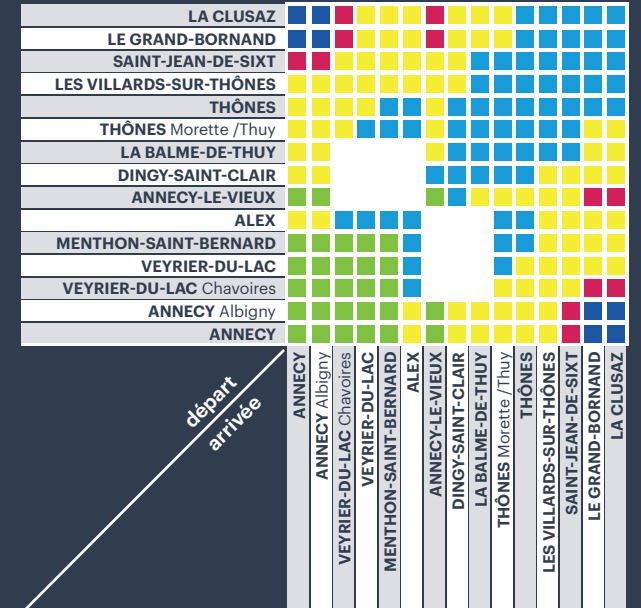

L : LUNDI - M : MARDI - Me : MERCREDI - J : JEUDI - V : VENDREDI - S : SAMEDI - D : DIMANCHE

Les jours fériés, la ligne circule comme le dimanche.
● La tarification SIBRA s'applique en zone Grand Anancy.

(1) Circule uniquement du 07/07/2021 au 31/08/2021.

N'oubliez pas de vous reporter aux renvois ci-dessous

	TITRES	TARIFS
ZONE GRAND ANNECY	BILLET UNITÉ	1,50 €
	CARNET 10 TRAJETS	11,05 €
	CARNET 10 TRAJETS - JEUNE	8,10 €
	CARNET 10 TRAJETS - CORAIL	9,25 €
Sibra	ABONNEMENT LIBERTÉ MENSUEL	43,50 €
ZONE 1	BILLET UNITÉ	1,50 €
	BILLET UNITÉ DÉCLIC' 50%	0,75 €
	BILLET UNITÉ 50%*	0,75 €
	BILLET AR	3,00 €
	BILLET AR DÉCLIC' 50%	1,50 €
	CARNET DE 10 TRAJETS	13,50 €
ZONE 2	CARNET DE 10 TRAJETS DÉCLIC'	7,50 €
	ABONNEMENT MENSUEL	30,00 €
	BILLET UNITÉ	3,50 €
	BILLET UNITÉ DÉCLIC' 50%	1,75 €
ZONE 3	BILLET UNITÉ 50%*	1,75 €
	BILLET AR	7,00 €
	BILLET AR DÉCLIC' 50%	3,50 €
	CARNET DE 10 TRAJETS	31,50 €
	CARNET DE 10 TRAJETS DÉCLIC'	17,50 €
	ABONNEMENT MENSUEL	70,00 €
ZONE 4	BILLET UNITÉ	6,00 €
	BILLET UNITÉ DÉCLIC' 50%	3,00 €
	BILLET UNITÉ 50%*	3,00 €
	BILLET AR	12,00 €
	BILLET AR DÉCLIC' 50%	6,00 €
	CARNET DE 10 TRAJETS	54,00 €
ZONE 5	CARNET DE 10 TRAJETS DÉCLIC'	30,00 €
	ABONNEMENT MENSUEL	120,00 €
	BILLET UNITÉ	8,00 €
	BILLET UNITÉ DÉCLIC' 50%	4,00 €
ZONE 6	BILLET UNITÉ 50%*	4,00 €
	BILLET AR	16,00 €
	BILLET AR DÉCLIC' 50%	8,00 €
	CARNET DE 10 TRAJETS	72,00 €
	CARNET DE 10 TRAJETS DÉCLIC'	40,00 €
	ABONNEMENT MENSUEL	160,00 €

■ Pas de trajet possible

* Sur présentation de la carte d'invalidité délivrée par le transporteur.
La gratuité est offerte aux enfants de moins de 6 ans accompagnés par un adulte.
Vous pouvez consulter les conditions générales de vente et de transport à bord des autocars.

Sibra La tarification SIBRA s'applique en zone Grand Anancy.
Vous pouvez prendre connaissance de tous les tarifs sur le site www.sibra.fr.
La tarification Déclic' ne s'applique pas à l'intérieur de cette zone tarifaire.