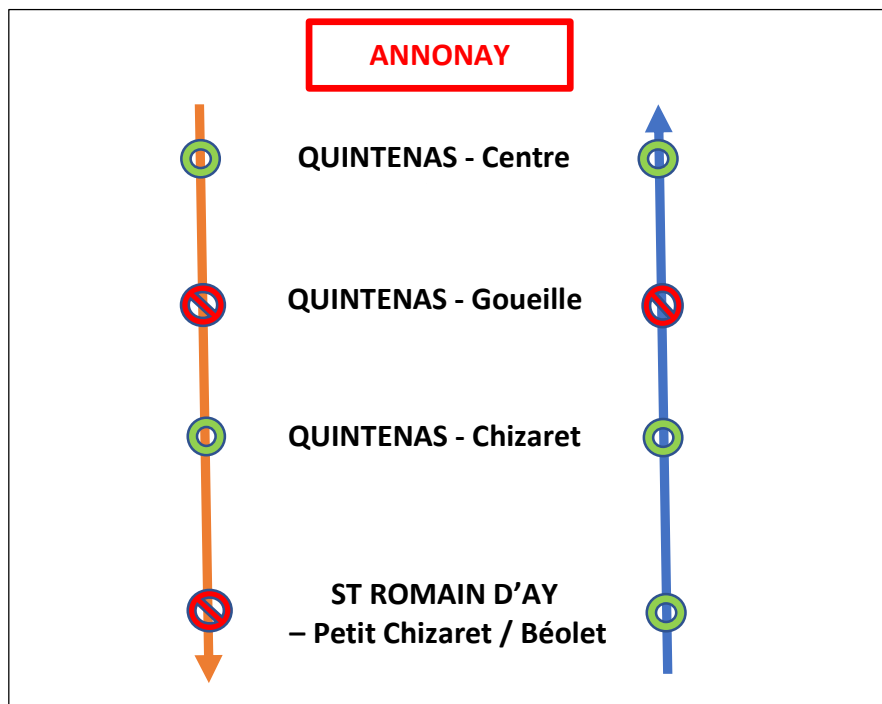

07

Lamastre – St Félicien - Annonay

08

Lalouvesc – Satillieu - Annonay

La Région
Auvergne-Rhône-Alpes

INFORMATIONS

- Sens Annonay – St Romain d’Ay & St Romain d’Ay - Annonay
Pour des raisons de sécurité, la desserte de l’arrêt « Quintenas – Gouelle » est suspendue. L’arrêt est transféré à l’arrêt « Quintenas – Centre »
- Sens Annonay – St Romain d’Ay uniquement.
Pour des raisons de sécurité, la desserte de l’arrêt « ST ROMAIN-D’AY – Petit Chizaret/Béolet » est suspendue. L’arrêt est transféré aux arrêts « Quintenas – Chizaret » ou « St Romain d’Ay – Brénieux ».