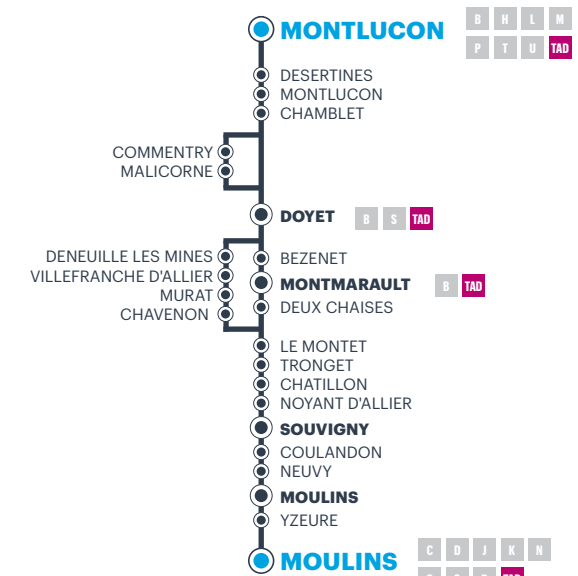

Les jours de circulation des services sont abrégés comme suit :
L : lundi* / **M** : mardi* / **Me** : mercredi* / **J** : jeudi* / **V** : vendredi* / **S** : samedi* / **DF** : dimanche et fêtes
* sauf jours de fête

Calendrier des vacances scolaires

Toussaint : du Samedi 17/10/2020 au Dimanche 01/11/2020 inclus
Noël : du Samedi 19/12/2020 au Dimanche 03/01/2021 inclus
Hiver : du Samedi 06/02/2021 au Dimanche 21/02/2021 inclus
Printemps : du Samedi 10/04/2021 au Dimanche 25/04/2021 inclus
Été 2021 : du Mercredi 07/07/2021 au Mardi 31/08/2021 inclus

Tarifification

Ticket unité / **2€**
Titre "10 tickets unités" / **20€***
Abonnement hebdomadaire / **16€***
Abonnement mensuel / **40€***

*Carte Oûra obligatoire.
Coût de la carte 5 €

Carte OÛRAI

La carte OÛRAI est le support billettique du réseau Car Région Allier. Elle est obligatoire pour tout achat d'abonnement et pour pouvoir bénéficier de la tarification sociale. Elle vous permet aussi de charger des tickets "10 voyages". La carte OÛRAI est personnelle (durée de validité de 5 ans). Vous pouvez l'obtenir :
• sur le site oura.com
• ou pour une demande de carte tarif réduit par correspondance (formulaire disponible sur le site auvergnerhonealpes.fr rubrique "transports").

* 1ère demande et renouvellement : 5€
En cas de vol ou de perte, votre carte peut être bloquée (duplicata : 8€).

Bon à savoir

- 1 Ne fonctionne pas les jours fériés sauf si c'est un dimanche précédent un lundi scolaire
- 2 les veilles de vacances scolaires, de pont fixées le LMJ ce service dessert également Souvigny (place Charles de Gaulle) et Moulins (gare SNCF)
- 3 Fonctionne également les jours de rentrée scolaire

Véhicule équipé PMR (Tous les arrêts ne sont pas accessibles aux véhicules PMR)
Ne prend pas en charge les objets volumineux

Ces horaires sont donnés à titre indicatif et sont susceptibles d'être modifiés.

Renseignements horaires
<https://www.auvergnerhonealpes.fr/431-allier.htm>

Renseignements techniques
transports03@auvergnerhonealpes.fr

[auvergnerhonealpes.fr/interurbain](https://www.auvergnerhonealpes.fr/interurbain)