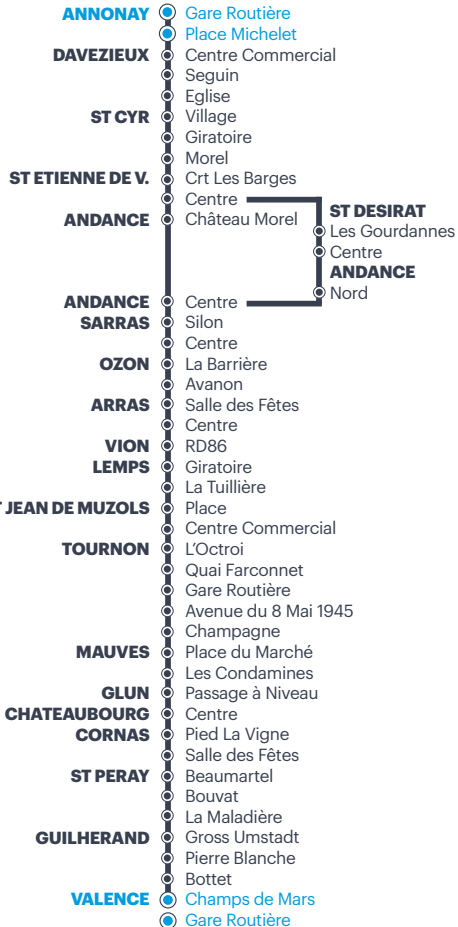

Les jours de circulation des services sont abrégés comme suit :
L : lundi* / **M** : mardi* / **Me** : mercredi* / **J** : jeudi* / **V** : vendredi* / **S** : samedi* / **DF** : dimanche et fêtes
* sauf jours de fête

Calendrier des vacances scolaires

Tarifification

Ticket / **3€**
Carnet 10 tickets / **18€**
Abonnement hebdo / **20€**
Abonnement mensuel / **46€**
Abonnement annuel / **360€**
réduction de 50% pour les moins de 26 ans et les personnes à faibles revenus

Carte ÔURA!

La carte ÔURA! est le support billettique du réseau Le Sept. Elle est obligatoire pour tout achat d'abonnement.

Elle vous permet aussi de charger des tickets "10 voyages". La carte ÔURA! est personnelle (durée de validité de 5 ans).

Vous pouvez l'obtenir en fournissant une photo et les justificatifs éventuels (tarifs réduits) :

En cas de vol ou de perte, votre carte peut être bloquée (duplicata : 8€).

Bon à savoir

Assure la desserte d'Annonay - Montalivet en calendrier scolaire.

Ne prend pas en charge les objets volumineux

Véhicule équipé PMR du lundi au vendredi (Tous les arrêts ne sont pas accessibles aux véhicules PMR)

Renseignements horaires
www.auvergnerhonealpes.fr/interurbainardeche

Renseignements techniques
transports07@auvergnerhonealpes.fr

Transporteur
Les courriers Rhodaniens : **04 75 81 09 09**
CO₂ = env. 42 g / passager / km