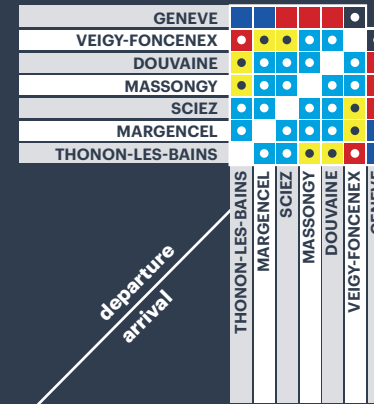

TICKETS	FARES BOX OFFICE AND ONLINE	FARES ON BOARD
ZONE 1	ONE WAY	1,50 €	1,80 €
	RETURN	3,00 €	3,30 €
	ONE WAY DÉCLIC' 50%	0,75 €	0,75 €
	RETURN DÉCLIC' 50%	1,50 €	1,50 €
	BOOK OF 10 SINGLE TICKETS	13,50 €	15,00 €
	BOOK OF 10 SINGLE TICKETS DÉCLIC'	7,50 €	-
	BOOK OF 70 SINGLE TICKETS	81,00 €	-
	MONTHLY PASS	65,00 €	-
ANNUAL PASS / MONTHLY**	650,00 €	54,17 €	
ZONE 2	ONE WAY	3,50 €	4,20 €
	RETURN	7,00 €	7,70 €
	ONE WAY 50%*	1,75 €	1,75 €
	RETURN 50%*	3,50 €	3,50 €
	ONE WAY DÉCLIC' 50%	1,75 €	1,75 €
	RETURN DÉCLIC' 50%	3,50 €	3,50 €
	BOOK OF 10 SINGLE TICKETS	31,50 €	35,00 €
	BOOK OF 10 SINGLE TICKETS DÉCLIC'	17,50 €	-
BOOK OF 70 SINGLE TICKETS	189,00 €	-	
MONTHLY PASS	90,00 €	-	
ANNUAL PASS / MONTHLY**	900,00 €	75,00 €	
ZONE 3	ONE WAY	6,00 €	7,20 €
	RETURN	12,00 €	13,20 €
	ONE WAY 50%*	3,00 €	3,00 €
	RETURN 50%*	6,00 €	6,00 €
	ONE WAY DÉCLIC' 50%	3,00 €	3,00 €
	RETURN DÉCLIC' 50%	6,00 €	6,00 €
	BOOK OF 10 SINGLE TICKETS	54,00 €	60,00 €
	BOOK OF 10 SINGLE TICKETS DÉCLIC'	30,00 €	-
BOOK OF 70 SINGLE TICKETS	324,00 €	-	
MONTHLY PASS	155,00 €	-	
ANNUAL PASS / MONTHLY**	1550,00 €	129,17 €	
ZONE 4	ONE WAY	8,00 €	9,60 €
	RETURN	16,00 €	17,60 €
	ONE WAY 50%*	4,00 €	4,00 €
	RETURN 50%*	8,00 €	8,00 €
	ONE WAY DÉCLIC' 50%	4,00 €	4,00 €
	RETURN DÉCLIC' 50%	8,00 €	8,00 €
	BOOK OF 10 SINGLE TICKETS	72,00 €	80,00 €
	BOOK OF 10 SINGLE TICKETS DÉCLIC'	40,00 €	-
BOOK OF 70 SINGLE TICKETS	432,00 €	-	
MONTHLY PASS	206,00 €	-	
ANNUAL PASS / MONTHLY**	2060,00 €	171,67 €	

29 g CO₂ / passenger/kilometre.