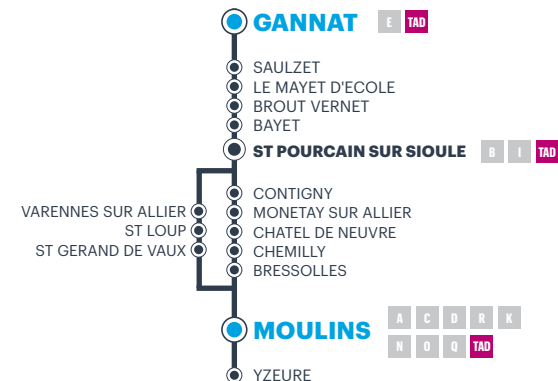

Les jours de circulation des services sont abrégés comme suit :
L : lundi* / **M** : mardi* / **Me** : mercredi* / **J** : jeudi* / **V** : vendredi* / **S** : samedi* / **DF** : dimanche et fêtes
* sauf jours de fête

Calendrier des vacances scolaires

Tarifification

Ticket unité / **2€**
Titre "10 tickets unités" / **20€***
Abonnement hebdomadaire / **16€***
Abonnement mensuel / **40€***

*Carte Ôura obligatoire.
Coût de la carte 5 €

Carte ÔURA!

La carte ÔURA est le support billettique du réseau Car Région Allier. Elle est obligatoire pour tout achat d'abonnement et pour pouvoir bénéficier de la tarification sociale. Elle vous permet aussi de charger des tickets "10 voyages". La carte ÔURA est personnelle (durée de validité de 5 ans). Vous pouvez l'obtenir :
• sur le site oura.com
• ou pour une demande de carte tarif réduit par correspondance (formulaire disponible sur le site auvergnerhonealpes.fr rubrique "transports").
• 1ère demande et renouvellement : 5€

En cas de vol ou de perte, votre carte peut être bloquée (duplicata : 8€).

Bon à savoir

① Réservation obligatoire au plus tard la veille avant 17h du lundi au vendredi et avant 12h le samedi. Appelez au 04 73 31 82 00

♿ Véhicule équipé PMR (Tous les arrêts ne sont pas accessibles aux véhicules PMR)
Ne prend pas en charge les objets volumineux

Ces horaires sont donnés à titre indicatif et sont susceptibles d'être modifiés.

Renseignements horaires
<https://www.auvergnerhonealpes.fr/431-allier.htm>

Renseignements techniques
transports03@auvergnerhonealpes.fr

auvergnerhonealpes.fr/interurbain