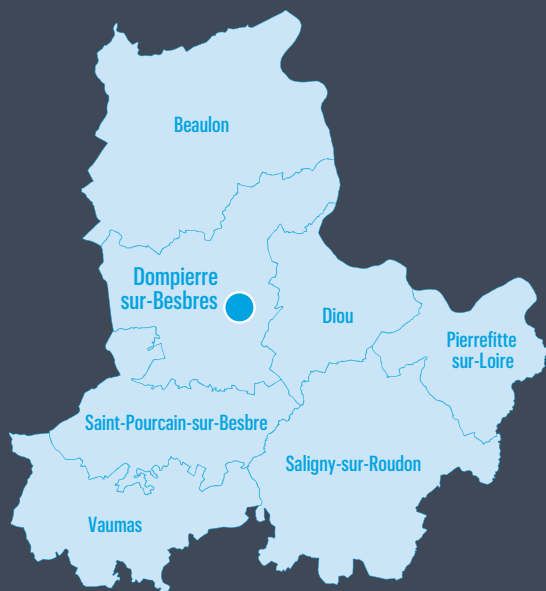

La Région vous transporte

ARRIVÉE À DOMPIERRE-SUR-BESBRE

Jours de circulation Renvoi à consulter	S	S	Me	Me
Gare SNCF: Parking de la gare SNCF - Atribus	07:50 ¹	09:30	13:00 ¹	14:30
Maison de santé: Rue du bois des Millets	07:53	09:33	13:03	14:33
Centre-Bourg: Place du Commerce - Arrêt Crédit Agricole - Panneau Trans'Allier	07:56	09:36	13:06	14:36
La Madelaine: Complexe Sportif - Atribus Trans'Allier parking	07:58	09:38	13:08	14:38

DÉPART DE DOMPIERRE-SUR-BESBRE

Jours de circulation Renvoi à consulter	S	S	Me	Me
Gare SNCF: Parking de la gare SNCF - Atribus	11:30	13:10 ²	17:00	18:30 ²
Maison de santé: Rue du bois des Millets	11:33	13:13	17:03	18:33
Centre-Bourg: Place du Commerce - Arrêt Crédit Agricole - Panneau Trans'Allier	11:36	13:16	17:06	18:36
La Madelaine: Complexe Sportif - Atribus Trans'Allier parking	11:38	13:18	17:08	18:38

¹ Correspondance possible avec le TER à destination de Moulins.

² Correspondance possible avec le TER en provenance de Moulins.

Les horaires des lieux de dépose avec correspondance sont à respecter.

Horaires susceptibles de modifications au cours de l'année.

SECTEUR DE DOMPIERRE-SUR-BESBRE

 COMMUNE CENTRE

COMMUNES DU SECTEUR

Beaulon
Diou
Dompierre-sur-Besbre
Pierrefitte-sur-Loire
Saint-Pourcain-sur-Besbre
Saligny-sur-Roudon
Vaumas

Vous habitez l'une de ces communes, vous pouvez utiliser le transport à la demande pour vous rendre à Dompierre-sur-Besbre. C'est facile appelez le : **04 73 31 82 00**.