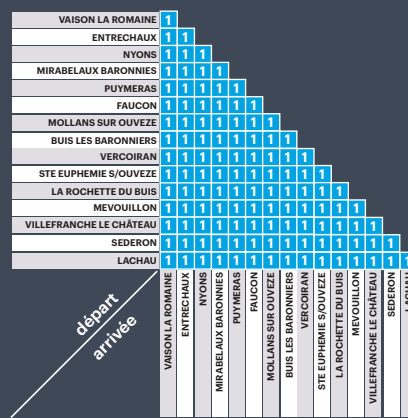

TRANSPORTEUR
Les Autocars du Petit Nice • 04 75 26 35 58

L: lundi **M**: mardi **Me**: mercredi
J: jeudi **V**: vendredi **S**: samedi
DF: dimanche et fêtes
Aucun service ne circule les jours fériés.

CALENDRIER SCOLAIRE DRÔME

- **Rentrée des classes :** jeudi 2 septembre 2021
- **Vacances de la Toussaint :** du samedi 23 octobre 2021 au dimanche 7 novembre 2021
- **Vacances de Noël :** du samedi 18 décembre 2021 au dimanche 2 janvier 2022
- **Vacances d'hiver :** du samedi 12 février 2022 au dimanche 27 février 2022
- **Vacances de printemps :** du samedi 16 avril 2022 au dimanche 1er mai 2022
- **Vacances d'été :** à compter du jeudi 7 juillet 2022

movici
Auvergne-Rhône-Alpes
Connectez vous et rejoignez le réseau des covoitureurs movici.auvergnerrhonealpes.fr

1 Correspondance à NYONS avec les services de la ligne Nyons/Valréas
2 Transport à la demande - réservation au moins 24h à l'avance

Nota : Aucun service ne circule les jours fériés
♿ Points d'arrêts accessibles aux personnes à mobilité réduite. Il est recommandé d'informer le transporteur au préalable par téléphone. Pour les points d'arrêts non accessibles, un service de substitution existe. La réservation auprès du transporteur est nécessaire.

Ces horaires sont accessibles dans la limite des places disponibles. PENSEZ À ANTICIPER VOTRE ACHAT DE BILLET.