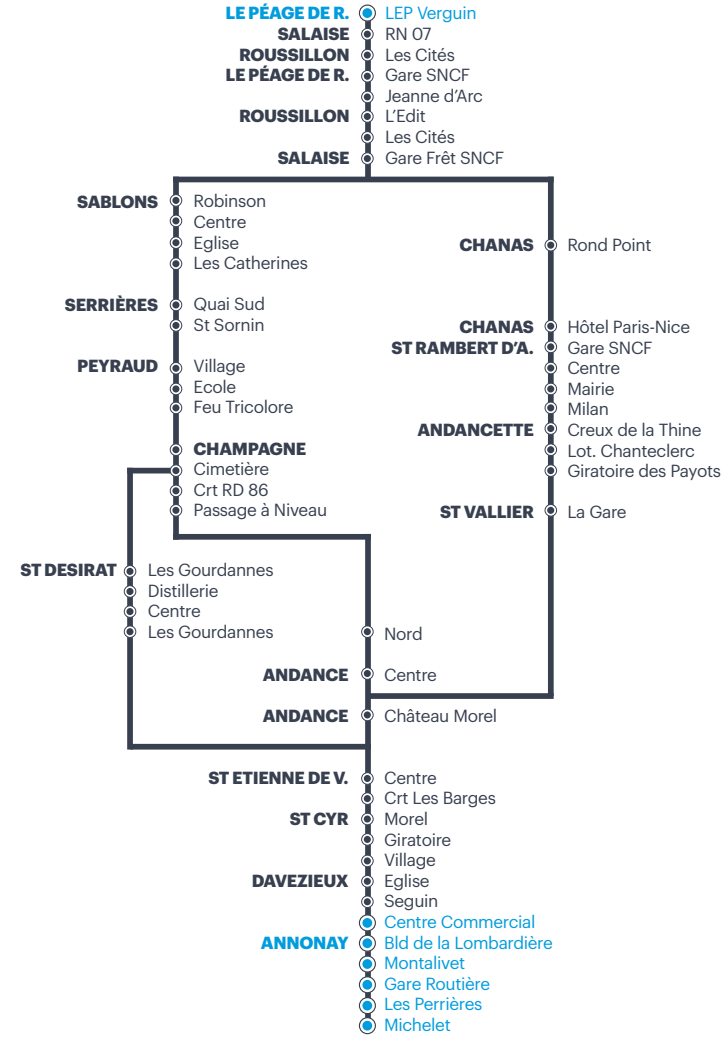

Tarifification
Ticket / **3€**
Carnet 10 tickets / **18€**
Abonnement hebdo / **20€**
Abonnement mensuel / **46€**
Abonnement annuel / **360€**
réduction de 50% pour les moins de 26 ans et les personnes à faibles revenus

Carte ÔURA!
La carte ÔURA! est le support billettique du réseau Le Sept. Elle est obligatoire pour tout achat d'abonnement.

Elle vous permet aussi de charger des tickets "10 voyages". La carte ÔURA! est personnelle (durée de validité de 5 ans). Vous pouvez l'obtenir en fournissant une photo et les justificatifs éventuels (tarifs réduits) :
- dans les points de vente
- sur le site auvergnhonealpes.fr à la rubrique "Transports"
- par correspondance (formulaire disponible dans les points de vente, sur le site auvergnhonealpes.fr rubrique "transports", en office de tourisme ou mairies)
- 1ère demande et renouvellement : 5€

En cas de vol ou de perte, votre carte peut être bloquée (duplicata : 8€).

Bon à savoir
La carte peut contenir des titres de transport de différents réseaux de la région Auvergne-Rhône-Alpes (TER ferrés, Citéa, Tout'en bus...).

ND Arrêt non desservi
1 NE DESSERT PAS LE COLLÈGE F BERTHON - ST RAMBERT D'ALBON
2 LYCÉE ST DENIS / LYCÉE M. SEGUIN / LYCÉE AGRICOLE.
3 LYCÉE B. D'ANGLAS
4 C.F.A.

Ne prend pas en charge les objets volumineux

Renseignements horaires
www.auvergnhonealpes.fr/interurbainardeche

Renseignements techniques
transports07@auvergnhonealpes.fr

Transporteur
SRADDA - 04 75 41 85 85
CO₂ = env. 60 g / passager / km