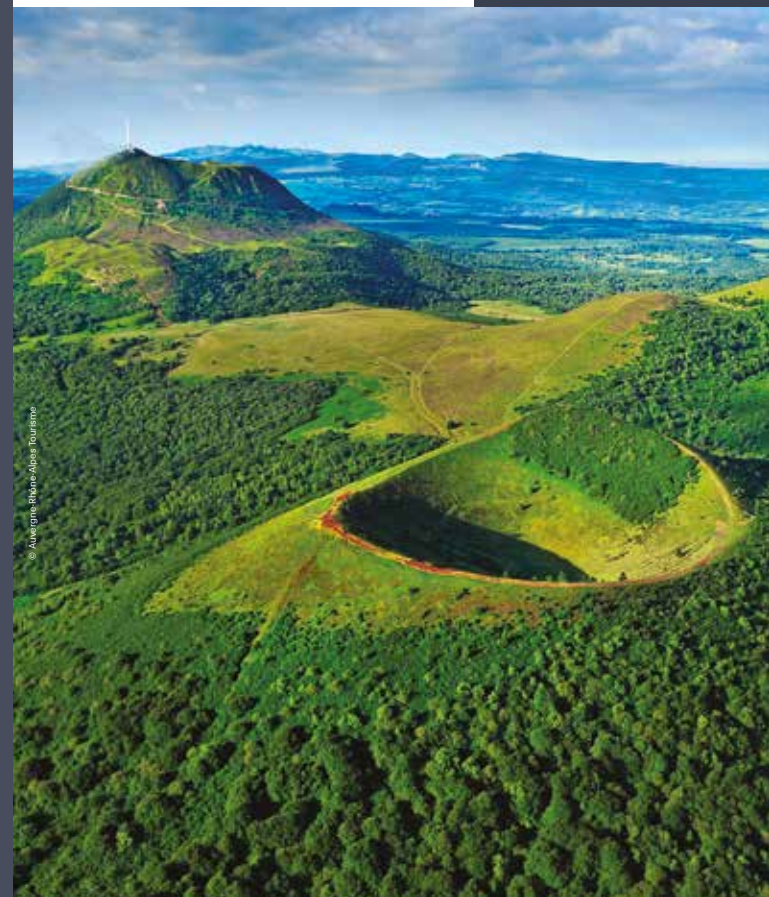

Ces horaires sont accessibles dans la limite des places disponibles.
PENSEZ A ANTICIPER VOTRE ACHAT DE BILLETS.

Renseignements horaires
www.auvergnerhonealpes.fr/interurbainpuydedome

Renseignements techniques
transports63@auvergnerhonealpes.fr

Nota : Aucun service ne circule les jours fériés

L: lundi **M**: mardi **Me**: mercredi
J: jeudi **V**: vendredi **S**: samedi
DF: dimanche et fêtes

*Vacances de Toussaint,
de Noël, d'hiver et de printemps
**Vacances d'été (juillet et août)

CALENDRIER SCOLAIRE

Rentrée des classes :
jeudi 2 septembre 2021

Vacances de la Toussaint :
du samedi 23 octobre 2021
au dimanche 7 novembre 2021

Vacances de Noël :
du samedi 18 décembre 2021
au dimanche 2 janvier 2022

Vacances d'hiver :
du samedi 12 février 2022
au dimanche 27 février 2022

Vacances de printemps :
du samedi 16 avril 2022
au dimanche 1er mai 2022

Vacances d'été :
à compter du 7 juillet 2022

Tarifification

Ticket / **3€**
Carnet 10 tickets / **25€**
Abonnement mensuel / **45€**
dont la moitié peut être prise en charge
par l'employeur.

Tarifs scolaires
de **135€/an** à **264€/an** selon les
revenus pour les établissements de
secteur (tarification solidaire).

**La Région
vous transporte**

Du 1er septembre 2021
au 31 août 2022

© Auvergne-Rhône-Alpes Tourisme

Transporteur
KEOLIS PAYS DES VOLCANS
04 73 80 10 12 • www.keolis-auvergne.com
CO₂ = env. 60 g / passager / km