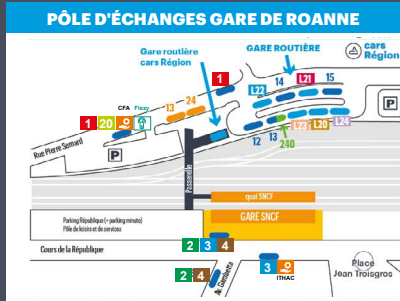

PRENDRE LE CAR À ROANNE

- Lignes cars Région du département de la Loire
- Lignes bus STAR
- Lignes cars et bus de Roanne Agglomération
- Cars TER Express, Navette TGV
- Lignes des cars du Rhône

CAR + VELO : EMPORTEZ VOTRE VELO A BORD