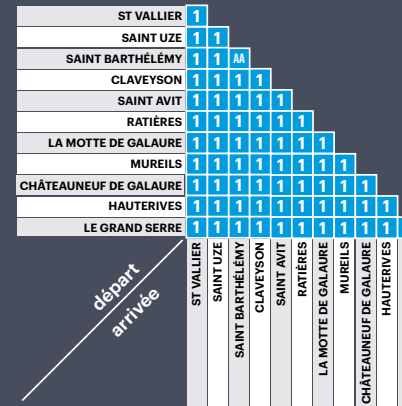

La Région
vous transporte

L : lundi **M** : mardi **Me** : mercredi
J : jeudi **V** : vendredi **S** : samedi
DF : dimanche et fêtes

Aucun service ne circule les jours fériés.

CALENDRIER SCOLAIRE
DRÔME

Retournée des classes :
mardi 1er septembre 2020

Vacances de la Toussaint :
du samedi 17 octobre 2020
au dimanche 1er novembre 2020

Vacances de Noël :
du samedi 19 décembre 2020
au dimanche 3 janvier 2021

Vacances d'hiver :
du samedi 6 février 2021
au dimanche 21 février 2021

Vacances de printemps :
du samedi 10 avril 2021
au dimanche 25 avril 2021

Vacances d'été :
à compter du 6 juillet 2021

Pour identifier le prix de votre trajet, regardez le nombre de zones que vous traversez et reportez vous au tableau des tarifs

TRANSPORTEUR
SRADDA • 04 28 61 26 26

Connectez vous et rejoignez le réseau des covoitureurs
movici.auvergnerrhonealpes.fr