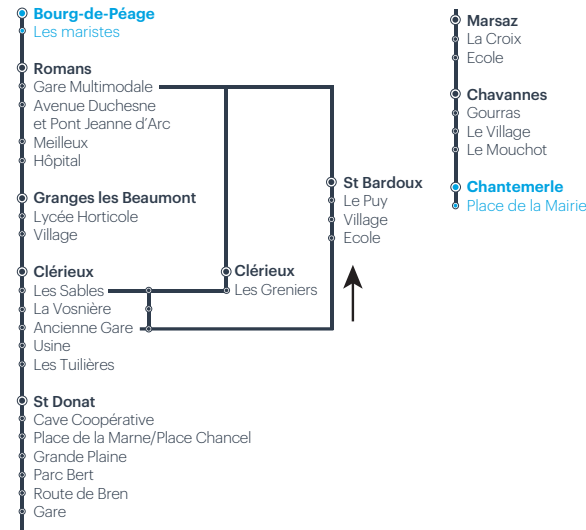

Nota : Aucun service ne circule les jours fériés.

Tarification Valence Romans Déplacements - Pour toutes informations sur les horaires, les tarifs et le TAD, un numéro et un site unique : 04 75 600 626 www.citea.info

Cette commune est desservie par TAD, le service de transport à la demande de Valence Romans Déplacements.

		1 TRAJET *	ABONNEMENT**
1 ZONE	TRAFIC	2 €	40 €
	TONIC - 26 ANS	1 €	23 €
	1, 2, 3 TONIC	-	23 €
	TONIC SCOLAIRE	-	15 €
	TONIC SOLIDARITE	1 €	23 €
2 ZONES	TRAFIC	4 €	52 €
	TONIC - 26 ANS	2 €	23 €
	1, 2, 3 TONIC	-	23 €
	TONIC SCOLAIRE	-	15 €
	TONIC SOLIDARITE	1 €	23 €
3 ZONES	TRAFIC	5,5 €	75 €
	TONIC - 26 ANS	2,8 €	23 €
	1, 2, 3 TONIC	-	23 €
	TONIC SCOLAIRE	-	15 €
	TONIC SOLIDARITE	1 €	23 €
4 ZONES	TRAFIC	7 €	75 €
	TONIC - 26 ANS	3,5 €	23 €
	1, 2, 3 TONIC	-	23 €
	TONIC SCOLAIRE	-	15 €
	TONIC SOLIDARITE	1 €	23 €

Informations sur oura.com

POUR EN SAVOIR PLUS : **0 810 26 26 07**

Auprès de votre transporteur : VOYAGES BERTOLAMI 04 75 45 21 88

auvergnernhonealpes.fr/interurbain