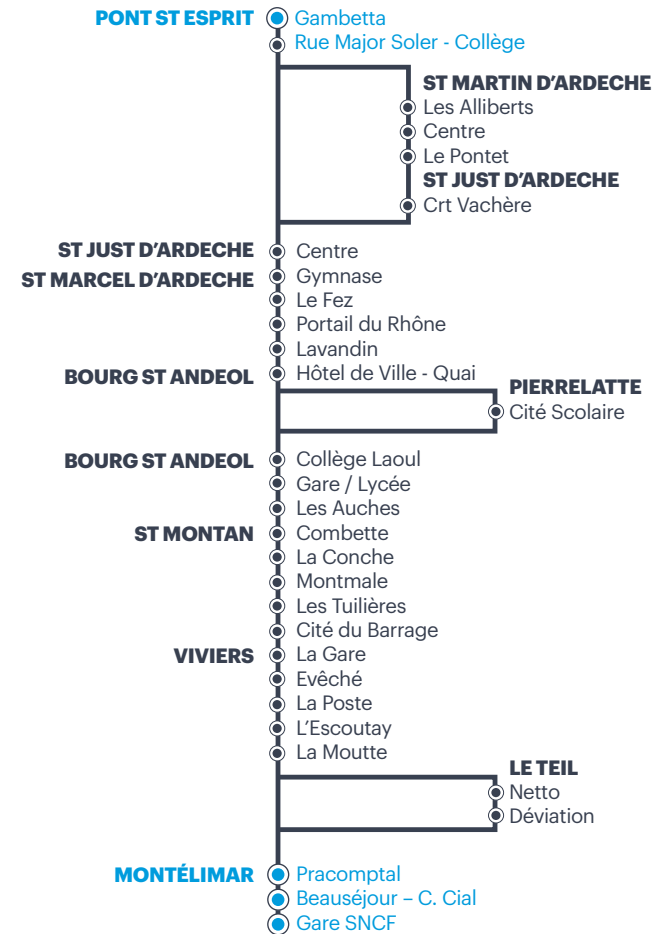

Tarifification
Ticket / **3€**
Carnet 10 tickets / **18€**
Abonnement hebdo / **20€**
Abonnement mensuel / **46€**
Abonnement annuel / **360€**
réduction de 50% pour les moins de 26 ans et les personnes à faibles revenus

Carte OÛRA!
La carte OÛRA! est le support billettique du réseau Le Sept. Elle est obligatoire pour tout achat d'abonnement. Elle vous permet aussi de charger des tickets "10 voyages". La carte OÛRA! est personnelle (durée de validité de 5 ans). Vous pouvez l'obtenir en fournissant une photo et les justificatifs éventuels (tarifs réduits) :
• dans les points de vente
• sur le site auvergnerrhonealpes.fr à la rubrique "Transports"
• par correspondance (formulaire disponible dans les points de vente, sur le site auvergnerrhonealpes.fr rubrique "transports", en office de tourisme ou mairies)
• 1ère demande et renouvellement : 5€
En cas de vol ou de perte, votre carte peut être bloquée (duplicata : 8€).

Bon à savoir
La carte peut contenir des titres de transport de différents réseaux de la région Auvergne-Rhône-Alpes (TER ferrés, Citéa, Tout'en bus...).

ND Arrêt non desservi
● Arrêt transféré à «Pont St Esprit - Mairie» les jours de marché (samedi)
● Correspondance avec le service à destination de St Martin d'Ardeche
● Correspondance avec le service en provenance de Bagnols / Cèze
● Arrêt transféré à St Martin d'Ardeche - Cimetière pendant les vacances d'été
● DEPOSE UNIQUEMENT

Renseignements horaires
www.auvergnerrhonealpes.fr/interurbainardeche

Renseignements techniques
transports07@auvergnerrhonealpes.fr

Transporteur
Transporteur KEOLIS : **04 75 44 10 33**
CO₂ = env. 60 g / passager / km

Ne prend pas en charge les objets volumineux