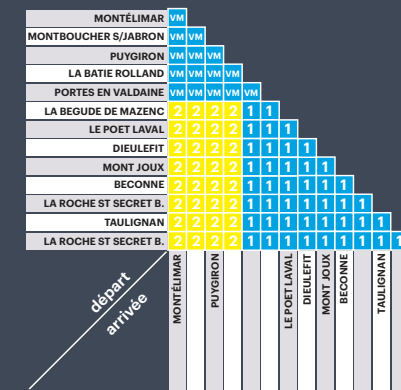

Pour identifier le prix de votre trajet, regardez le nombre de zones que vous traversez et reportez vous au tableau des tarifs

TRANSPORTEUR
SRADDA • 04 75 41 85 85

L : lundi **M** : mardi **Me** : mercredi
J : jeudi **V** : vendredi **S** : samedi
DF : dimanche et fêtes
Aucun service ne circule les jours fériés.

CALENDRIER SCOLAIRE DRÔME

Rentrée des classes :
jeudi 2 septembre 2021

Vacances de la Toussaint :
du samedi 23 octobre 2021
au dimanche 7 novembre 2021

Vacances de Noël :
du samedi 18 décembre 2021
au dimanche 2 janvier 2022

Vacances d'hiver (26) :
du samedi 12 février 2022
au dimanche 27 février 2022

Vacances d'hiver (84) :
du samedi 5 février 2022
au dimanche 20 février 2022

Vacances de printemps (26) :
du samedi 16 avril 2022
au dimanche 1er mai 2022

Vacances de printemps (84) :
du samedi 9 avril 2022
au dimanche 24 avril 2022

Vacances d'été :
à compter du jeudi 7 juillet 2022

movici
Auvergne-Rhône-Alpes

Connectez vous et rejoignez le réseau des covoitureurs
movici.auvergnerrhonealpes.fr

1 Correspondance avec la ligne n° 36 à Montbrison.
2 Correspondance à Chabrillan pour Duras
3 Fonctionne pendant les vacances d'hiver et de printemps de la zone B, sauf si les vacances des zones A et B sont en même temps
P Passage à l'arrêt

1 Tarification Montélimar Agglomération.
Pour toutes informations sur les horaires et tarifs : 04 75 01 96 00 - www.montelibus.fr

Points d'arrêts accessibles aux personnes à mobilité réduite.
Il est recommandé d'informer le transporteur au préalable par téléphone.
Pour les points d'arrêts non accessibles, un service de substitution existe.
La réservation auprès du transporteur est nécessaire.

Nota : **Aucun service ne circule les jours fériés**

Ces horaires sont accessibles dans la limite des places disponibles.
PENSEZ A ANTICIPER VOTRE ACHAT DE BILLETS.