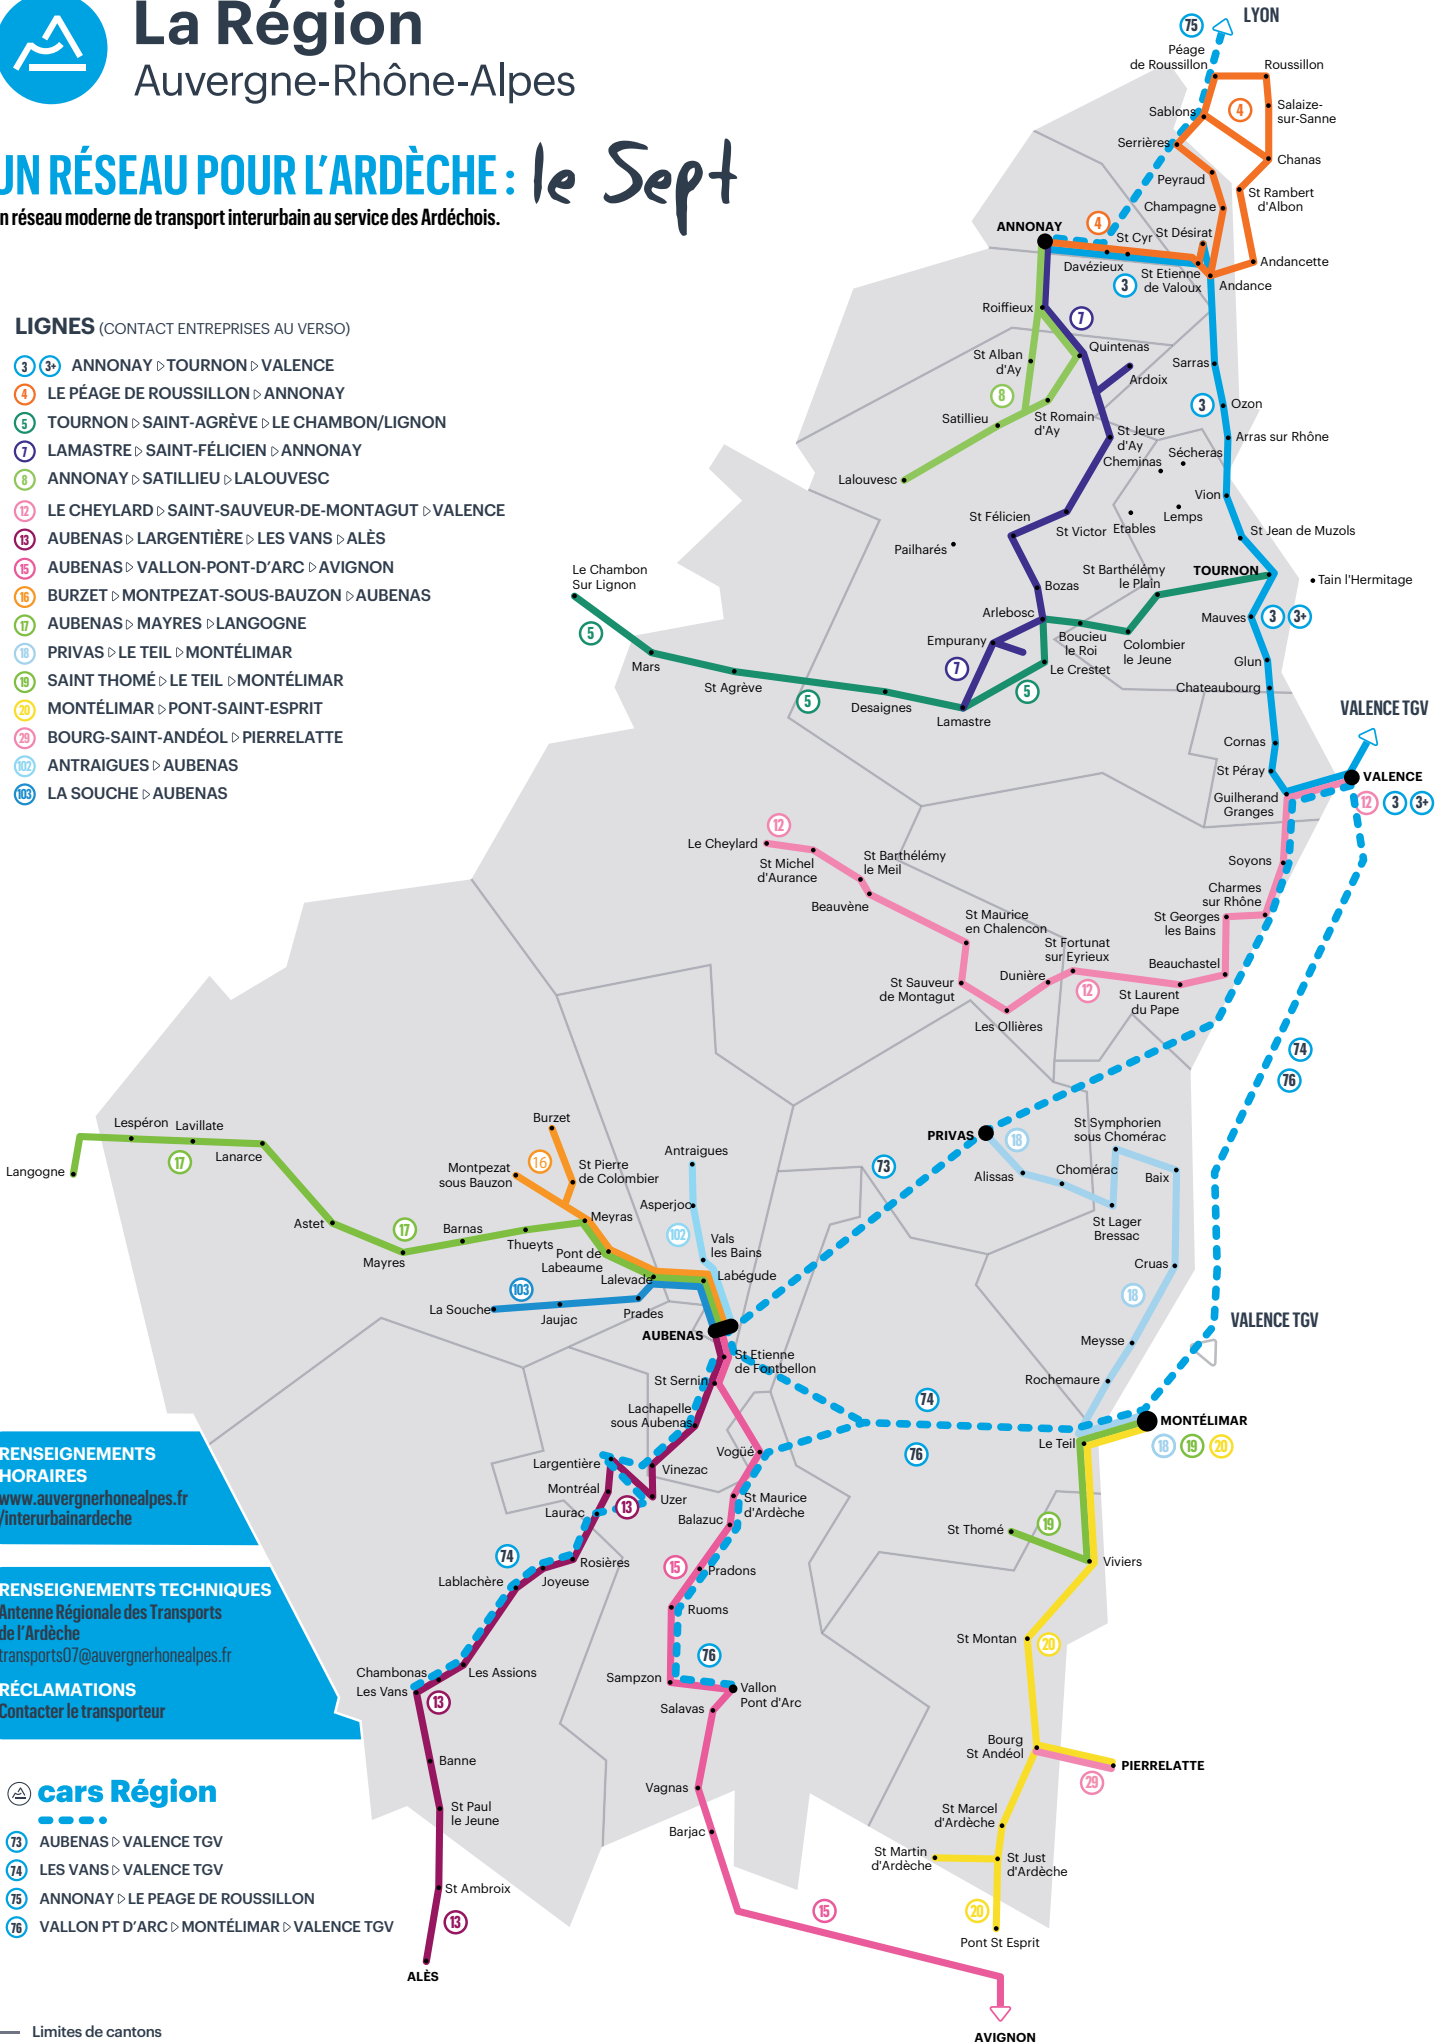

UN RÉSEAU POUR L'ARDÈCHE: le Sept

Un réseau moderne de transport interurbain au service des Ardéchois.

LIGNES (CONTACT ENTREPRISES AU VERSO)

- 3 3+ ANNONAY ▷ TOURNON ▷ VALENCE
- 4 LE PÉAGE DE ROUSSILLON ▷ ANNONAY
- 5 TOURNON ▷ SAINT-AGRÈVE ▷ LE CHAMBON/LIGNON
- 7 LAMASTRE ▷ SAINT-FÉLICIEN ▷ ANNONAY
- 8 ANNONAY ▷ SATILLIEU ▷ LALOUVESC
- 12 LE CHEYLARD ▷ SAINT-SAUVEUR-DE-MONTAGUT ▷ VALENCE
- 13 AUBENAS ▷ LARGENTIÈRE ▷ LES VANS ▷ ALÈS
- 15 AUBENAS ▷ VALLON-PONT-D'ARC ▷ AVIGNON
- 16 BURZET ▷ MONTPEZAT-SOUS-BAUZON ▷ AUBENAS
- 17 AUBENAS ▷ MAYRES ▷ LANGOGNE
- 18 PRIVAS ▷ LE TEIL ▷ MONTÉLIMAR
- 19 SAINT THOMÉ ▷ LE TEIL ▷ MONTÉLIMAR
- 20 MONTÉLIMAR ▷ PONT-SAINT-ESPRIT
- 29 BOURG-SAINT-ANDÉOL ▷ PIERRELATTE
- 102 ANTRAIGUES ▷ AUBENAS
- 103 LA SOUCHE ▷ AUBENAS

cars Région

RESEAU - CARS REGION

<https://www.auvergnerhonealpes.fr/cars> • **Contacteur l'exploitant**

SNCF

www.voyages-sncf.com • **36 35 (0,40 €/mn)**