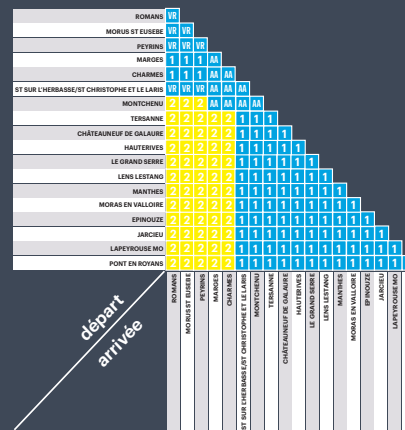

Pour identifier le prix de votre trajet, regardez le nombre de zones que vous traversez et reportez vous au tableau des tarifs

TRANSPORTEUR
SRADDA • 04 28 61 26 26

L : lundi **M** : mardi **Me** : mercredi
J : jeudi **V** : vendredi **S** : samedi
DF : dimanche et fêtes
Aucun service ne circule les jours fériés.

CALENDRIER SCOLAIRE DRÔME

Rentrée des classes :
mardi 1er septembre 2020

Vacances de la Toussaint :
du samedi 17 octobre 2020
au dimanche 1er novembre 2020

Vacances de Noël :
du samedi 19 décembre 2020
au dimanche 3 janvier 2021

Vacances d'hiver :
du samedi 6 février 2021
au dimanche 21 février 2021

Vacances de printemps :
du samedi 10 avril 2021
au dimanche 25 avril 2021

Vacances d'été :
à compter du 6 juillet 2021

Connectez vous et rejoignez le réseau des covoitureurs
movici.auvergnerrhonealpes.fr

1 Circule en outre les jours de rentrée scolaire.
2 Départ de MUREILS à 6h40. Desserte de CHATEAUNEUF-DE-GALAURE Place des Cordeliers à 6h45.
3 Correspondance à HAUTERIVES avec le car à destination de CHATEAUNEUF-DE-GALAURE / ST-VALLIER.
4 Tarification Valence Romans Déplacements - Pour toutes informations sur les horaires, les tarifs et le TAD, un numéro et un site unique : 04 75 600 626 www.citea.info
Ces horaires sont accessibles dans la limite des places disponibles.
PENSEZ A ANTICIPER VOTRE ACHAT DE BILLETS.

5 Points d'arrêts accessibles aux personnes à mobilité réduite. Il est recommandé d'informer le transporteur au préalable par téléphone. Pour les points d'arrêts non accessibles, un service de substitution existe. La réservation auprès du transporteur est nécessaire.

Nota : Aucun service ne circule les jours fériés