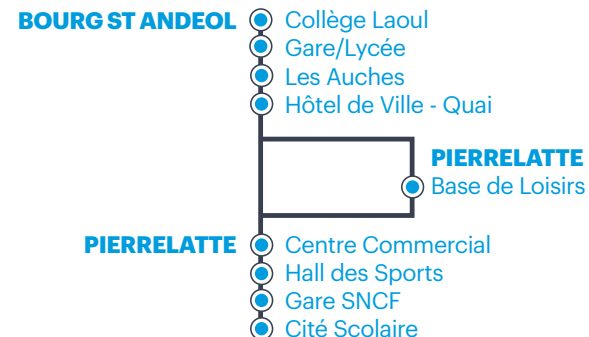

Calendrier des vacances scolaires

Été 2021 : du Mardi 06/07/2021 au Mercredi 01/09/2021 inclus.
Toussaint : du Samedi 23/10/2021 au Dimanche 07/11/2021 inclus
Noël : du Samedi 18/12/2021 au Dimanche 02/01/2022 inclus
Hiver : du Samedi 12/02/2022 au Dimanche 27/02/2022 inclus
Printemps : du Samedi 16/04/2022 au Dimanche 01/05/2022 inclus
Été 2022 : du Jeudi 07/07/2022 au Mercredi 31/08/2022 inclus

Tarifification

Ticket / **3€**
Carnet 10 tickets / **18€**
Abonnement hebdo / **20€**
Abonnement mensuel / **46€**
Abonnement annuel / **360€**
réduction de 50% pour les moins de 26 ans et les personnes à faibles revenus

Carte OÛRA!

La carte OÛRA! est le support billettique du réseau Le Sept. Elle est obligatoire pour tout achat d'abonnement. Elle vous permet aussi de charger des tickets "10 voyages". La carte OÛRA! est personnelle (durée de validité de 5 ans). Vous pouvez l'obtenir en fournissant une photo et les justificatifs éventuels (tarifs réduits) :

- dans les points de vente
- sur le site auvergnerhonealpes.fr à la rubrique "Transports"
- par correspondance (formulaire disponible dans les points de vente, sur le site auvergnerhonealpes.fr rubrique "transports", en office de tourisme ou mairies)

• 1ère demande et renouvellement : 5€

En cas de vol ou de perte, votre carte peut être bloquée (duplicata : 8€).

Bon à savoir

ND Arrêt non desservi

- ❶ Uniquement pendant les vacances scolaires
- ❷ Assure la desserte de Bourg St Andéol - les auches
- ❸ Arrêt non desservi les samedis

Renseignements horaires
www.auvergnerhonealpes.fr/interurbainardeche

Renseignements techniques
transports07@auvergnerhonealpes.fr

Transporteur
Transporteur KEOLIS : **04 75 44 10 33**
CO₂ = env. 60 g / passager / km

Ne prend pas en charge les objets volumineux