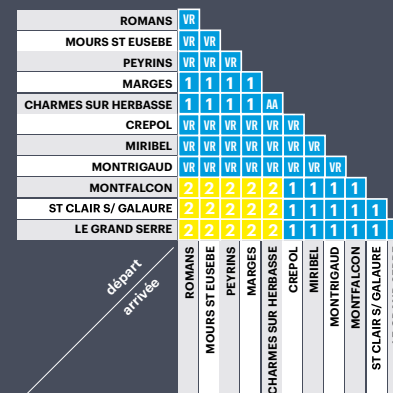

TRANSPORTEUR
AUTOCARS BERTOLAMI • 04 75 45 21 88

L : lundi M : mardi Me : mercredi
J : jeudi V : vendredi S : samedi
DF : dimanche et fêtes

Aucun service ne circule les jours fériés.

CALENDRIER SCOLAIRE DRÔME

Retournée des classes :
mardi 1er septembre 2020

Vacances de la Toussaint :
du samedi 17 octobre 2020
au dimanche 1er novembre 2020

Vacances de Noël :
du samedi 19 décembre 2020
au dimanche 3 janvier 2021

Vacances d'hiver :
du samedi 6 février 2021
au dimanche 21 février 2021

Vacances de printemps :
du samedi 10 avril 2021
au dimanche 25 avril 2021

Vacances d'été :
à compter du 6 juillet 2021

Connectez vous et rejoignez le réseau des covoitureurs
movici.auvergnerrhonealpes.fr

Correspondance à Malraux avec les autres établissements de Romans
 Tarification Valence Romans Déplacements - Pour toutes informations sur les horaires, les tarifs et le TAD, un numéro et un site unique : 04 75 600 626 www.citea.info

Nota : Aucun service ne circule les jours fériés
 Points d'arrêts accessibles aux personnes à mobilité réduite. Il est recommandé d'informer le transporteur au préalable par téléphone. Pour les points d'arrêts non accessibles, un service de substitution existe. La réservation auprès du transporteur est nécessaire.

Ces horaires sont accessibles dans la limite des places disponibles.
PENSEZ A ANTICIPER VOTRE ACHAT DE BILLETS.