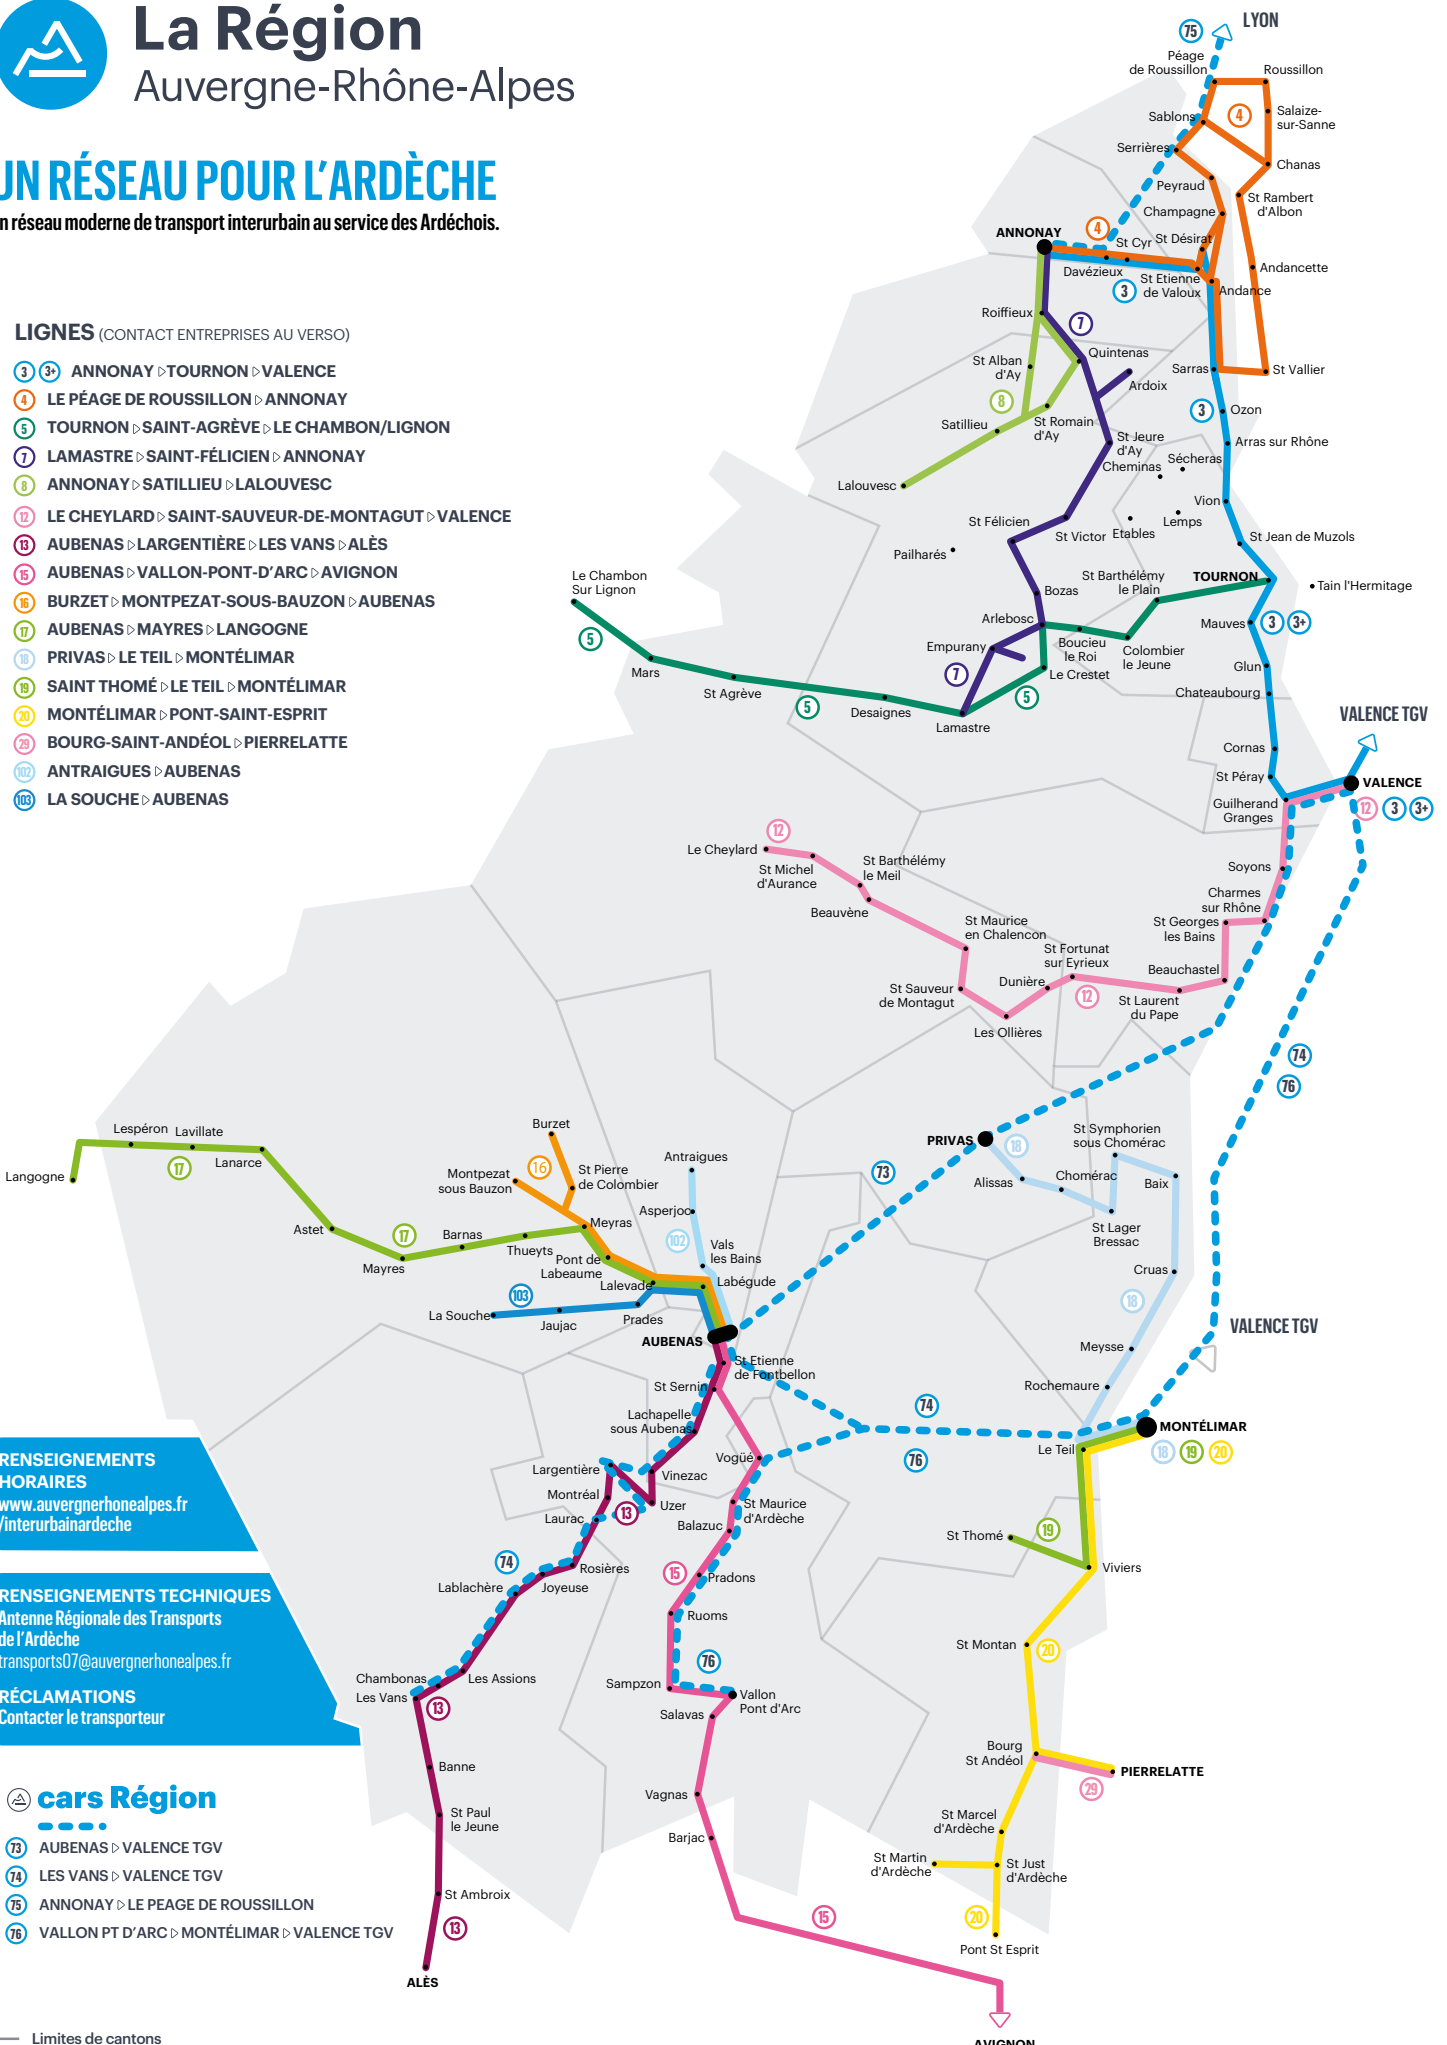

### UN RÉSEAU POUR L'ARDÈCHE

Un réseau moderne de transport interurbain au service des Ardéchois.

#### LIGNES (CONTACT ENTREPRISES AU VERSO)

- 3 3+ ANNONAY ▷ TOURNON ▷ VALENCE
- 4 LE PÉAGE DE ROUSSILLON ▷ ANNONAY
- 5 TOURNON ▷ SAINT-AGRÈVE ▷ LE CHAMBON/LIGNON
- 7 LAMASTRE ▷ SAINT-FÉLICIEN ▷ ANNONAY
- 8 ANNONAY ▷ SATILLIEU ▷ LALOUVESC
- 12 LE CHEYLARD ▷ SAINT-SAUVEUR-DE-MONTAGUT ▷ VALENCE
- 13 AUBENAS ▷ LARGENTIÈRE ▷ LES VANS ▷ ALÈS
- 15 AUBENAS ▷ VALLON-PONT-D'ARC ▷ AVIGNON
- 16 BURZET ▷ MONTPEZAT-SOUS-BAUZON ▷ AUBENAS
- 17 AUBENAS ▷ MAYRES ▷ LANGOGNE
- 18 PRIVAS ▷ LE TEIL ▷ MONTÉLIMAR
- 19 SAINT THOMÉ ▷ LE TEIL ▷ MONTÉLIMAR
- 20 MONTÉLIMAR ▷ PONT-SAINT-ESPRIT
- 29 BOURG-SAINT-ANDÉOL ▷ PIERRELATTE
- 102 ANTRAIGUES ▷ AUBENAS
- 103 LA SOUCHE ▷ AUBENAS

**RÉCLAMATIONS**  
 Contacter le transporteur

- cars Région**
- 73 AUBENAS ▷ VALENCE TGV
  - 74 LES VANS ▷ VALENCE TGV
  - 75 ANNONAY ▷ LE PÉAGE DE ROUSSILLON
  - 76 VALLON PT D'ARC ▷ MONTÉLIMAR ▷ VALENCE TGV