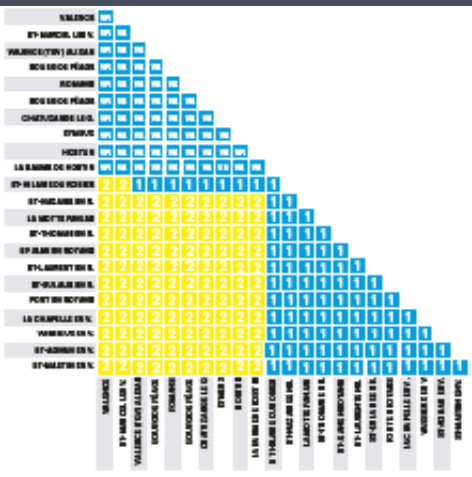

Pour identifier le prix de votre trajet, regardez le nombre de zones que vous traversez et reportez vous au tableau des tarifs

Connectez vous et rejoignez le réseau des covoitureurs movicci.auvergnerrhonealpes.fr

TRANSPORTEUR
SRADDA • 04 28 61 26 26

Points d'arrêts accessibles aux personnes à mobilité réduite. Il est recommandé d'informer le transporteur au préalable par téléphone. Pour les points d'arrêts non accessibles, un service de substitution existe. La réservation auprès du transporteur est nécessaire.

1 Circule en outre les jours de rentrée scolaire en fonction des jours d'ouverture du Collège Sport et Nature à La Chapelle en Vercors.
2 Circule en outre les jours de sortie scolaire. Correspondance avec le C.F.A et les Ets scolaires de Romans, Tournon. Si la sortie scolaire est un mercredi, le service est avancé à 14h30.

Ces horaires sont accessibles dans la limite des places disponibles. PENSEZ A ANTICIPER VOTRE ACHAT DE BILLETS.