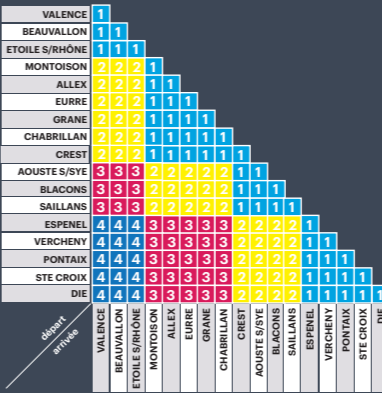

DIMANCHE ET FÊTES

2840	TER	2842	TER	2844	2846	TER	2848
DF	DF	DF	DF	DF	DF	DF	DF
-	09:11	-	11:58	-	-	17:31	-
08:30	09:33	11:30	12:21	14:30	16:30	17:53	18:30
08:42	-	11:42	-	14:42	16:42	-	18:42
08:44	-	11:44	-	14:44	16:44	-	18:44
08:49	-	11:49	-	14:49	16:49	-	18:49
08:52	-	11:52	-	14:52	16:52	-	18:52
08:56	09:53	11:56	12:41	14:56	16:56	18:13	18:56
09:04	-	12:04	-	15:04	17:04	-	19:04
09:06	-	12:06	-	15:06	17:06	-	19:06
09:10	-	12:10	-	15:10	17:10	-	19:10
09:15	-	12:15	-	15:15	17:15	-	19:15
09:20	10:06	12:20	12:54	15:20	17:20	18:26	19:20
09:25	-	12:25	-	15:25	17:25	-	19:25
-	-	-	-	-	-	-	-
-	-	-	-	-	-	-	-
09:33	-	12:33	-	15:33	17:33	-	19:33
09:38	-	12:38	-	15:38	17:38	-	19:38
09:41	-	12:41	-	15:41	17:41	-	19:41
09:43	-	12:43	-	15:43	17:43	-	19:43

Transporteur : KEOLIS
Tél : 04 75 44 10 33

Pour identifier le prix de votre trajet, regardez le nombre de zones que vous traversez et reportez vous au tableau des tarifs

- 1 Cercle du mardi au vendredi. Cercle aussi le 15 août, ne circule pas le 16 août
- 2 Cercle le lundi. Cercle aussi le 15 juillet et le 16 août
- 3 Cercle aussi les 14 juillet et le 1er novembre
- 4 Cercle jusqu'au 24 Aout

Service de correspondance à la demande. Renseignements et réservation auprès du 0 810 262 607

Tarifcation Valence Romans Déplacements. Pour toutes informations sur les horaires, les tarifs et le TAD, un numéro et un site unique : 04 75 600 626 - www.citea.info

Nota : Aucun service régional ne circule le 25 décembre, le 1er janvier et le 1er mai. Pour tous renseignements concernant les services TER Service ALLO TER : 09 69 32 21 41 (N° Crystal)

Points d'arrêts accessibles aux personnes à mobilités réduites. Il est recommandé d'informer le transporteur au préalable par téléphone. Pour les points d'arrêts non accessibles, un service de substitution existe. La réservation auprès du transporteur est nécessaire.

La Région vous transporte

1 septembre 2019

CALENDRIER SCOLAIRE DRÔME

Retour des classes : lundi 2 septembre 2019
Vacances de la Toussaint : du samedi 19 octobre 2019 au dimanche 3 novembre 2019
Vacances de Noël : du samedi 21 décembre 2019 au dimanche 5 janvier 2020
Vacances d'hiver : du samedi 22 février 2020 au dimanche 8 mars 2020
Vacances de printemps : du samedi 18 avril 2020 au dimanche 3 mai 2020
<