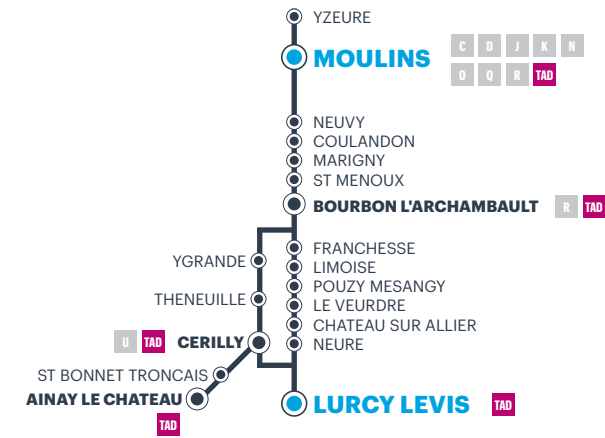

Les jours de circulation des services sont abrégés comme suit :
L : lundi* / **M** : mardi* / **Me** : mercredi* / **J** : jeudi* / **V** : vendredi* / **S** : samedi* / **DF** : dimanche et fêtes
* sauf jours de fête

Calendrier des vacances scolaires
Toussaint : du Samedi 17/10/2020 au Dimanche 01/11/2020 inclus
Noël : du Samedi 19/12/2020 au Dimanche 03/01/2021 inclus
Hiver : du Samedi 06/02/2021 au Dimanche 21/02/2021 inclus
Printemps : du Samedi 10/04/2021 au Dimanche 25/04/2021 inclus
Été 2021 : du Mercredi 07/07/2021 au Mardi 31/08/2021 inclus

Tarifification
Ticket unité / **2€**
Titre "10 tickets unités" / **20€***
Abonnement hebdomadaire / **16€***
Abonnement mensuel / **40€***

Carte OÙRAI
La carte OÙRAI est le support billettique du réseau Car Région Allier.

Elle est obligatoire pour tout achat d'abonnement et pour pouvoir bénéficier de la tarification sociale. Elle vous permet aussi de charger des tickets "10 voyages". La carte OÙRAI est personnelle (durée de validité de 5 ans). Vous pouvez l'obtenir :
• sur le site oura.com
• ou pour une demande de carte tarif réduit par correspondance (formulaire disponible sur le site auvergnerrhonealpes.fr rubrique "transports").
• 1ère demande et renouvellement : 5€
En cas de vol ou de perte, votre carte peut être bloquée (duplicata : 8€).

Bon à savoir
La carte peut contenir des titres de transport de différents réseaux de la région Auvergne-Rhône-Alpes (TER ferrés, Citéa, Tout'en bus...).

- ① Service ne fonctionnant pas les jours de sortie des internes
- ② Service d'internes fonctionnant le vendredi ou les jours de sortie des internes autre qu'un vendredi
- ③ fonctionne uniquement en période de cure
- ④ Réservation obligatoire au plus tard la veille avant 17h du lundi au vendredi et avant 12h le samedi. Appelez au 04 73 31 82 00

♿ Véhicule équipé PMR (Tous les arrêts ne sont pas accessibles aux véhicules PMR)
Ne prend pas en charge les objets volumineux

Ces horaires sont donnés à titre indicatif et sont susceptibles d'être modifiés.
Renseignements horaires
<https://www.auvergnerrhonealpes.fr/431-allier.htm>
Renseignements techniques
transports03@auvergnerrhonealpes.fr