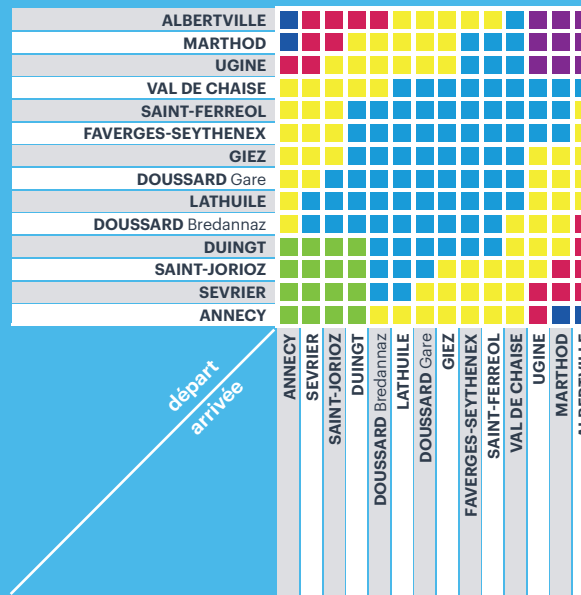

Crédit photo : Stocklib - Ne pas jeter sur la voie publique

POUR EN SAVOIR PLUS :
Auprès de votre transporteur : Transdev Bassin Annécien 04 50 51 08 51
Auprès de la gare routière d'Annecy : 04 26 73 34 34 - guichets.annecy@auvergnerhonealpes.fr

www.auvergnerhonealpes.fr/interurbain

	TITRES	TARIFS
ZONE GRAND ANNECY 	BILLET UNITÉ	1,50 €
	10 VOYAGES - ADULTE	11,70 €
	10 VOYAGES - JEUNE	8,50 €
	10 VOYAGES - SENIOR	9,70 €
	PASS 24 HEURES	4,90 €
	PASS 7 JOURS	16,40 €
	ABONNEMENT MENSUEL ADULTE	44,50 €
ZONE 1	BILLET UNITÉ	1,50 €
	BILLET UNITÉ DÉCLIC' 50%	0,75 €
	BILLET AR	3,00 €
	BILLET AR DÉCLIC' 50%	1,50 €
	CARNET DE 10 TRAJETS	13,50 €
	CARNET DE 10 TRAJETS DÉCLIC'	7,50 €
	ABONNEMENT MENSUEL	30,00 €
ZONE 2	BILLET UNITÉ	3,50 €
	BILLET UNITÉ DÉCLIC' 50%	1,75 €
	BILLET AR	7,00 €
	BILLET AR DÉCLIC' 50%	3,50 €
	CARNET DE 10 TRAJETS	31,50 €
	CARNET DE 10 TRAJETS DÉCLIC'	17,50 €
	ABONNEMENT MENSUEL	70,00 €
ZONE 3	BILLET UNITÉ	6,00 €
	BILLET UNITÉ DÉCLIC' 50%	3,00 €
	BILLET AR	12,00 €
	BILLET AR DÉCLIC' 50%	6,00 €
	CARNET DE 10 TRAJETS	54,00 €
	CARNET DE 10 TRAJETS DÉCLIC'	30,00 €
	ABONNEMENT MENSUEL	120,00 €
ZONE 4	BILLET UNITÉ	8,00 €
	BILLET UNITÉ DÉCLIC' 50%	4,00 €
	BILLET AR	16,00 €
	BILLET AR DÉCLIC' 50%	8,00 €
	CARNET DE 10 TRAJETS	72,00 €
	CARNET DE 10 TRAJETS DÉCLIC'	40,00 €
	ABONNEMENT MENSUEL	160,00 €
ZONE ARLYSÈRE	BILLET UNITÉ	1,40 €