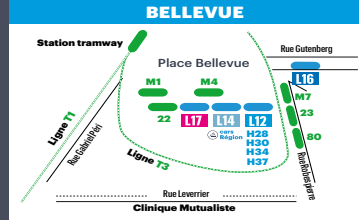

PRENDRE LE CAR À SAINT-ÉTIENNE

CALENDRIERS DES PÉRIODES

Les jours de circulation des services sont abrégés comme suit :
L : lundi* / **M** : mardi* / **Me** : mercredi* / **J** : jeudi* / **V** : vendredi* / **S** : samedi* / **DF** : dimanche et fêtes
* sauf jours de fête

Vacances scolaires
Toussaint : du lundi 25/10/2021 au vendredi 05/11/2021 inclus
Noël : du lundi 20/12/2021 au vendredi 31/12/2021 inclus
Hiver : du lundi 14/02/2022 au vendredi 25/02/2022 inclus
Printemps : du mardi 19/04/2022 au vendredi 29/04/2022 inclus
Ascension : Vendredi 27/05/2022
Été : du lundi 22/08/2022 au vendredi 26/08/2022 inclus

Vacances d'été Cars Région
Du lundi 11/07/2022 au vendredi 19/08/2022

TARIFICATION

Ticket / **2€**
Carnet 10 tickets / **18€**
Abonnement mensuel / **40€**
Abonnement annuel / **400€**

Nouveau!

- De nombreuses réductions possibles
- Une tarification complémentaire STAS + Cars Région à prix attractifs,
- Des facilités d'achat (vente en ligne ou par simple envoi SMS) et de paiement (prélèvement mensuel)

Renseignements - accessibilité : www.auvergnerhonealpes.fr/435-loire.htm

Recevez des informations sur votre ligne par SMS ou par MAIL
Pour vous inscrire : www.autocars-chazot.com

Retrouvez les horaires de votre ligne en temps réel sur l'application **Bus On Time**
[@autocarschazot](https://www.facebook.com/autocarschazot)

LIGNES DESSERVANT

- **ROANNE**: L20, L21, L22, L23, L24
- **MONTBRISON**: L11, L30, L31, L32, L35
- **SAINT-ÉTIENNE**: L11, L13
- **Châteaucreux**: L11, L13
- **Bellevue**: L12, L14, L16, L17
- **Carnot**: L11, L13
- **Terrasse**: C1, L11, L13

24 LIGNES RÉGULIÈRES

- L10: Montrond-les-Bains - Andrézieux-Bouthéon
- L11: Montbrison - St-Etienne
- L12: Bourg Argental - Le Bessat - St-Etienne
- L13: Craponne s/ Arzon - St-Just-St-Rambert - St-Etienne
- L14: Jonzieux - St-Etienne
- L15: Balbigny - Andrézieux-Bouthéon - CHU de St-Etienne
- L16: St-Marcellin-en-Forez - St-Just-St-Rambert - St-Etienne
- L17: St-Etienne - Annonay
- L20: Balbigny - Roanne
- L21: St-Just-en-Chevalet - Roanne
- L22: Boën-sur-Lignon - St-Germain-Laval - Roanne
- L23: Charlieu - Vougy - Roanne
- L24: Chauffailles - Charlieu - Roanne
- L30: Feurs - Montbrison
- L31: Chalmazel - Montbrison
- L32: St-Bonnet-le-Château - Montbrison
- L33: Noirâtre - Boën - Feurs
- L34: Panissières - Feurs
- L35: Chazelles s/ Lyon - Montrond-les-Bains - Montbrison
- L40: Macias - Pélussin - Vienne
- L41: Pélussin - Macias - Annonay
- L42: Chuyer - Chavanay - Roussillon
- C1: St-Symphorien/Coise - Andrézieux-Bouthéon - St-Etienne
- C2: Sury-le-Comtal - Andrézieux-Bouthéon - Saint Galmier

Connexion avec la STAS sur le territoire de Saint-Etienne Métropole

X : Croisement

Ne circule pas le 1er mai
Ne prend pas en charge les objets volumineux
Ces horaires sont donnés à titre indicatif, les autocars sont soumis aux aléas de la route

Renseignements horaires
<https://www.auvergnerhonealpes.fr/435-loire.htm>

Renseignements techniques
transports42@auvergnerhonealpes.fr

Transporteur
AUTOCARS CHAZOT
1 rue Marcellin Allard
42000 SAINT-ÉTIENNE
04 77 25 30 30
www.autocars-chazot.com