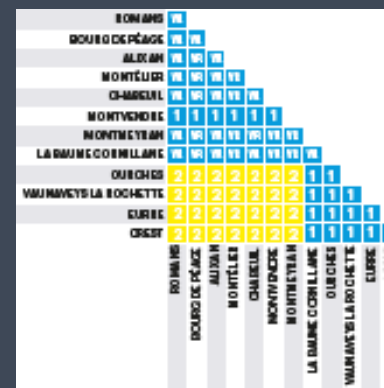

TRANSPORTEUR
KEOLIS DRÔME ARDÈCHE • 04 75 44 10 33

L : lundi **M** : mardi **Me** : mercredi
J : jeudi **V** : vendredi **S** : samedi
DF : dimanche et fêtes

Aucun service ne circule les jours fériés.

CALENDRIER SCOLAIRE DRÔME

Retournée des classes :
mardi 1er septembre 2020

Vacances de la Toussaint :
du samedi 17 octobre 2020
au dimanche 1er novembre 2020

Vacances de Noël :
du samedi 19 décembre 2020
au dimanche 3 janvier 2021

Vacances d'hiver :
du samedi 6 février 2021
au dimanche 21 février 2021

Vacances de printemps :
du samedi 10 avril 2021
au dimanche 25 avril 2021

Vacances d'été :
à compter du 6 juillet 2021

movici
Auvergne-Rhône-Alpes

Connectez vous et rejoignez
le réseau des covoitureurs
movici.auvergnerrhonealpes.fr