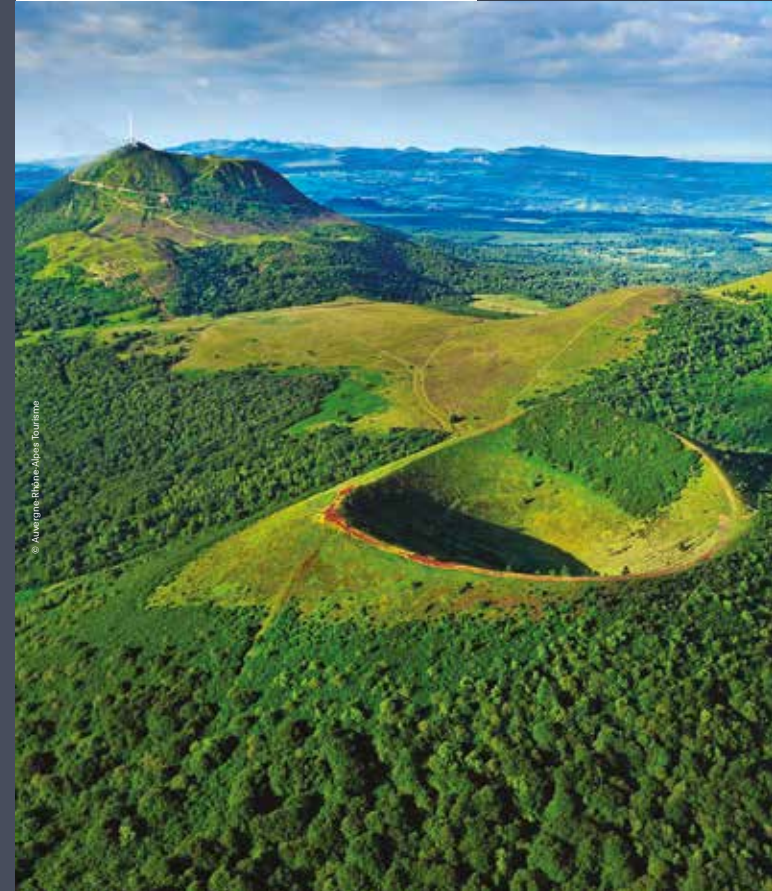

Ces horaires sont accessibles dans la limite des places disponibles.
PENSEZ A ANTICIPER VOTRE ACHAT DE BILLET.

© Auvergne-Rhône-Alpes Tourisme

Jours de circulation	LMMeJVS	LMMeJVS	LMMeJVS	LMMeJVS	Me	Me	LMMeJVS	LMMeJV(S)	LMMeJVS	LMJV	LMMeJV	LMJV	LMMeJV	LMMeJV	LM-JV	LMJV
Circule en période scolaire	oui	oui	oui	oui	oui	oui	oui	oui	oui	oui	oui	oui	oui	oui	oui	oui
Circule en période de petites vacances*	oui	oui	oui	oui	non	non	oui	oui	oui	oui	oui	non	oui	non	non	non
Circule en période de vacances d'été**	non	non	oui	non	non	non	non	oui	oui	oui	non	non	oui	non	non	non
Renvoi à consulter		1					1									
CHABRELOCHE Atribus	-	-	06:45	08:30	-	-	-	13:05	-	-	-	-	17:20	17:28	-	-
CELLES-SUR-DUROLLE Gare de Celles	-	-	06:50	08:35	-	-	-	13:10	-	-	-	-	17:25	17:33	-	-
SAINT-REMY-SUR-DUROLLE Plan d'eau	-	-	-	-	-	-	-	13:18(été)	-	-	-	-	17:35(été)	-	-	-
SAINT-REMY-SUR-DUROLLE Place de l'église	06:00	-	07:00	08:45	-	-	12:05	13:20	15:43	-	-	-	17:40	17:43	-	-
SAINT-REMY-SUR-DUROLLE Avenue de la gare	06:02	-	07:02	08:47	-	-	12:07	13:22	15:44	-	-	-	17:42	17:45	-	-
LA MONNERIE-LE-MONTEL Rue du 11 novembre	06:05	-	07:06	08:51	-	-	12:11	13:25	15:46	-	-	-	17:45	17:48	-	-
LA MONNERIE-LE-MONTEL Rue du Chambon	06:08	-	07:07	08:52	-	-	12:13	13:28	15:47	-	-	-	17:46	17:49	-	-
LA MONNERIE-LE-MONTEL Ancienne gare	06:10	-	07:08	08:53	-	-	12:14	13:30	15:48	-	-	-	17:47	17:50	-	-
LA MONNERIE-LE-MONTEL Stade/Roulière	06:11	-	07:10	08:55	-	-	12:15	13:32	15:50	-	-	-	17:49	17:52	-	-
THIERS Bellevue	06:14	-	07:14	08:59	-	-	12:18	13:35	15:52	-	-	-	17:55	17:56	-	-
THIERS Chateau Gaillard	06:16	-	07:16	09:01	-	-	12:20	13:37	15:53	-	-	-	17:58	17:57	-	-
THIERS Lycée le Pontel	-	-	07:22 1	-	12:03	12:03	12:22 1	-	16:05 1	16:05	17:05 1	17:10	-	18:10 1	-	18:05
THIERS Lycée Jean Zay	-	-	07:25 1	-	12:05	12:05	12:25 1	-	16:10 1	16:10	17:10 1	17:13	-	18:05 1	-	18:07
THIERS Mairie	06:20	-	07:30	09:05	-	-	12:30	13:45	16:15	-	17:15	-	18:10	18:15	-	-
THIERS La Russie (TUT)	06:23	-	07:31	09:06	-	-	12:32	13:48	16:18	-	17:16	-	18:11	18:18	-	-
THIERS Le Moutier	06:25	-	07:35	09:10	-	-	12:35	13:50	16:20	-	17:20	-	18:15	18:20	-	-
THIERS Lycée Germaine Thillon	06:26	-	07:36	09:11	12:10	12:10	12:36	13:51	16:21	16:21	17:21	17:21	18:16	18:21	-	18:16
THIERS Tamier	06:27	-	07:37	09:12	-	-	12:37	13:52	16:23	-	17:23	-	18:17	18:22	-	-
THIERS Centre commercial	06:28	-	07:38	09:13	-	-	12:38	13:53	16:24	-	17:24	-	18:19	18:24	-	-
PESCHADOIRES Pont de Dore	06:30	-	07:40	09:16	-	-	12:40	13:55	16:25	-	17:25	-	18:20	18:28	-	-
PESCHADOIRES Route de Clermont	06:32	-	07:42	09:17	-	-	12:42	13:57	16:27	-	17:27	-	18:22	18:29	-	-
SAINT-JEAN-D'HEURS La maison blanche	06:35	-	07:45	09:21	12:25	12:25	12:45	14:00	16:30	16:30	17:30	17:30	18:25	18:34	-	18:25
LEZOUX Limpentine	06:40	-	07:50	09:24	12:28	12:28	12:48	14:03	16:31	16:31	17:32	17:32	18:30	18:37	18:30	18:30
LEZOUX Hermitage	06:42	-	07:52	09:25	12:29	12:29	12:50	14:05	16:34	16:34	17:34	17:34	18:31	18:38	18:31	18:31
LEZOUX Mairie	06:43	-	07:54	09:27	12:31	12:31	12:52	14:07	16:36	16:36	17:36	17:36	18:33	18:40	18:33	18:33
CULHAT Bourg	-	-	-	-	12:55	-	-	-	-	-	-	-	-	-	-	18:42
RAVEL Bourg	-	-	-	-	-	12:45	-	-	-	16:45	-	17:45	-	-	18:55	-
SEYCHALLES RD 2089	06:50	-	08:00	09:34	-	-	12:57	14:12	16:38	-	17:38	-	18:36	18:43	-	-
SEYCHALLES Bourg	-	06:35	-	-	12:44	-	-	-	-	-	-	-	-	-	-	-
LEMPTY Bourg	-	06:40	-	-	12:50	-	-	-	-	-	-	-	-	-	18:38	-
BORT L'ETANG Bourg + Les Boursis	-	-	-	-	-	13:00	-	-	-	16:50	-	17:50	-	-	18:45	-
BEAUREGARD-L'EVEQUE Lotissement	-	06:46	-	-	-	-	-	-	-	-	-	-	-	-	-	18:45
BEAUREGARD-L'EVEQUE Bourg	-	06:50	-	-	-	-	-	-	-	-	-	-	-	-	-	-
BEAUREGARD-L'EVEQUE Courcour RD 2089	06:52	-	08:02	09:36	-	-	12:59	14:14	16:40	-	17:40	-	18:37	18:44	-	-
BEAUREGARD-L'EVEQUE RD 2089	06:53	-	08:03	09:38	-	-	13:00	14:15	16:43	-	17:43	-	18:38	18:45	-	-
VERTAIZON Chignat	07:01	06:58	08:06	09:41	-	-	13:01	14:18	16:46	-	17:46	-	18:41	18:48	-	-
PONT-DU-CHATEAU Fourches vieilles+Pont Allier	07:10	-	08:12	09:43	-	-	13:04	14:22	16:51	-	17:51	-	18:44	18:51	-	-
PONT-DU-CHATEAU Croix blanche	07:14	-	08:16	09:48	-	-	13:08	14:26	16:56	-	17:56	-	18:48	18:55	-	-
LEMPDES Granges vieilles	07:21	-	08:26	09:57	-	-	13:16	14:31	17:01	-	18:01	-	18:51	18:58	-	-
LEMPDES Marmilhat Lycée Agricole	07:26	-	08:31	10:02	-	-	13:21	14:33	17:06	-	18:06	-	18:54	19:01	-	-
CLERMONT-FERRAND Brézet	07:29	-	08:34	10:04	-	-	13:26	14:35	17:08	-	18:08	-	18:57	19:04	-	-
CLERMONT-FERRAND Herbet	07:31	-	08:36	10:05	-	-	13:28	14:36	17:11	-	18:11	-	19:00	19:07	-	-
CLERMONT-FERRAND Gare SNCF	07:36	-	08:41	10:07	-	-	13:36	14:41	17:21	-	18:21	-	19:06	19:13	-	-
CLERMONT-FERRAND Esplanade	07:39	-	08:43	10:10	-	-	13:38	14:43	17:23	-	18:23	-	19:08	19:15	-	-
CLERMONT-FERRAND Place Delille	07:41	-	08:45	10:12	-	-	13:40	14:44	17:25	-	18:25	-	19:10	19:17	-	-
CLERMONT-FERRAND Ballainvilliers	07:43	-	08:47	10:16	-	-	13:42	14:46	17:27	-	18:27	-	19:12	19:19	-	-
CLERMONT-FERRAND Gare routière	07:46	-	08:51	10:21	-	-	13:46	14:51	17:31	-	18:31	-	19:16	19:24	-	-