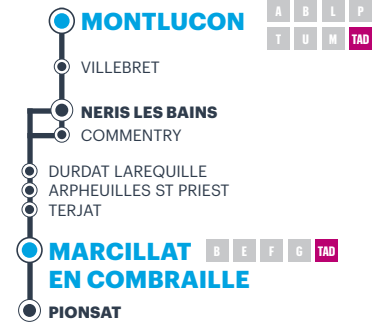

Calendrier des vacances scolaires
Toussaint : du Samedi 17/10/2020 au Dimanche 01/11/2020 inclus
Noël : du Samedi 19/12/2020 au Dimanche 03/01/2021 inclus
Hiver : du Samedi 06/02/2021 au Dimanche 21/02/2021 inclus
Printemps : du Samedi 10/04/2021 au Dimanche 25/04/2021 inclus
Été 2021 : du Mercredi 07/07/2021 au Mardi 31/08/2021 inclus

Tarifification
Ticket unité / **2€**
Titre "10 tickets unités" / **20€***
Abonnement hebdomadaire / **16€***
Abonnement mensuel / **40€***

*Carte Oûra obligatoire.
Coût de la carte 5 €

Carte OÛRAI
La carte OÛRAI est le support billettique du réseau Car Région Allier. Elle est obligatoire pour tout achat d'abonnement et pour pouvoir bénéficier de la tarification sociale. Elle vous permet aussi de charger des tickets "10 voyages". La carte OÛRAI est personnelle (durée de validité de 5 ans). Vous pouvez l'obtenir :
• sur le site oura.com
• ou pour une demande de carte tarif réduit par correspondance (formulaire disponible sur le site auvergnerrhonealpes.fr rubrique "transports").
• 1ère demande et renouvellement : 5€

En cas de vol ou de perte, votre carte peut être bloquée (duplicata : 8€).

Bon à savoir
La carte peut contenir des titres de transport de différents réseaux de la région Auvergne-Rhône-Alpes (TER ferrés, Citéa, Tout'en bus...).

1 Fonctionne uniquement en période de cure
1 Réservez obligatoirement au plus tard la veille avant 17h du lundi au vendredi et avant 12h le samedi. Appelez au 04 73 31 82 00

1 Véhicule équipé PMR (Tous les arrêts ne sont pas accessibles aux véhicules PMR)
Ne prend pas en charge les objets volumineux

Ces horaires sont donnés à titre indicatif et sont susceptibles d'être modifiés.
Renseignements horaires
<https://www.auvergnerrhonealpes.fr/431-allier.htm>
Renseignements techniques
transports03@auvergnerrhonealpes.fr