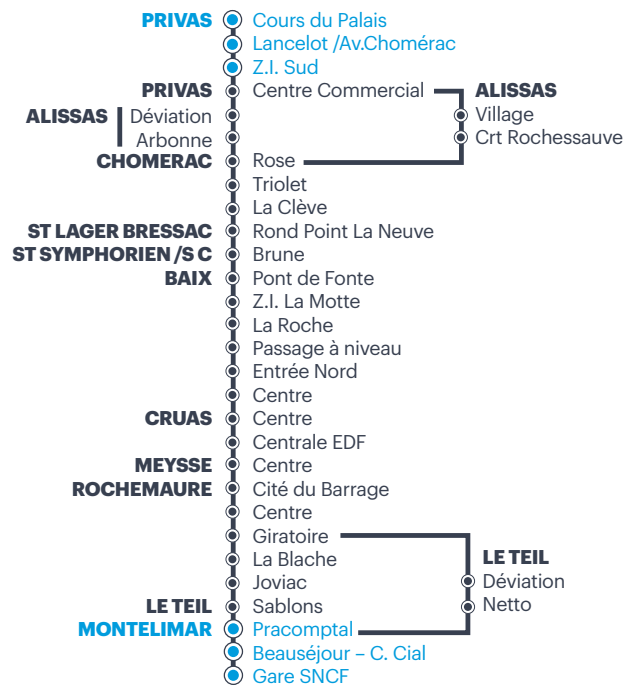

Tarifification
Ticket / **3€**
Carnet 10 tickets / **18€**
Abonnement hebdo / **20€**
Abonnement mensuel / **46€**
Abonnement annuel / **360€**
réduction de 50% pour les moins de 26 ans et les personnes à faibles revenus

Carte OÙRA!
La carte OÙRA! est le support billettique du réseau Le Sept. Elle est obligatoire pour tout achat d'abonnement. Elle vous permet aussi de charger des tickets "10 voyages". La carte OÙRA! est personnelle (durée de validité de 5 ans). Vous pouvez l'obtenir en fournissant une photo et les justificatifs éventuels (tarifs réduits) :
• dans les points de vente
• sur le site auvergnerrhonealpes.fr à la rubrique "Transports"
• par correspondance (formulaire disponible dans les points de vente, sur le site auvergnerrhonealpes.fr rubrique "transports", en office de tourisme ou mairies)
• 1ère demande et renouvellement : 5€

En cas de vol ou de perte, votre carte peut être bloquée (duplicata : 8€).

Bon à savoir
La carte peut contenir des titres de transport de différents réseaux de la région Auvergne-Rhône-Alpes (TER ferrés, Citéa, Tout'en bus...).

ND Arrêt non desservi
Services EXPRESS réservés aux usagers commerciaux
① Desserte du Lycée d'Indy aux jours et horaires scolaires
② Prise en charge uniquement

Renseignements horaires
www.auvergnerrhonealpes.fr/interurbainardeche
Renseignements techniques
transports07@auvergnerrhonealpes.fr

Transporteur
TRANSPORTS AROME - AUTOCARS GINEYS
04 75 01 87 24
CO₂ = env. 60 g / passager / km