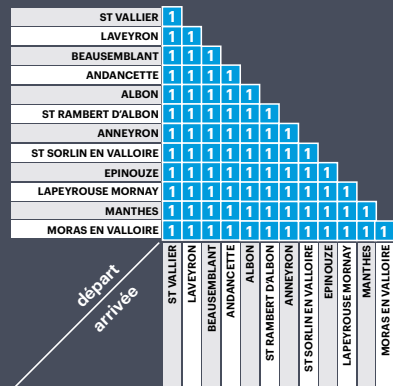

TRANSPORTEUR
Autocars FAYARD - 04 75 31 52 33

L : lundi **M** : mardi **Me** : mercredi
J : jeudi **V** : vendredi **S** : samedi
DF : dimanche et fêtes

Aucun service ne circule les jours fériés.

CALENDRIER SCOLAIRE DRÔME

Rentrée des classes :
mardi 1er septembre 2020

Vacances de la Toussaint :
du samedi 17 octobre 2020
au dimanche 1er novembre 2020

Vacances de Noël :
du samedi 19 décembre 2020
au dimanche 3 janvier 2021

Vacances d'hiver :
du samedi 6 février 2021
au dimanche 21 février 2021

Vacances de printemps :
du samedi 10 avril 2021
au dimanche 25 avril 2021

Vacances d'été :
à compter du 6 juillet 2021

movici
Auvergne-Rhône-Alpes

Connectez vous et rejoignez
le réseau des covoitureurs
movici.auvergnerhonealpes.fr

- 1 Circule uniquement durant les vacances d'été
- 2 Circule uniquement durant les petites vacances

Nota : Aucun service ne circule les jours fériés

Points d'arrêts accessibles aux personnes à mobilité réduite. Il est recommandé d'informer le transporteur au préalable par téléphone. Pour les points d'arrêts non accessibles, un service de substitution existe. La réservation auprès du transporteur est nécessaire.

Ces horaires sont accessibles dans la limite des places disponibles.
PENSEZ A ANTICIPER VOTRE ACHAT DE BILLETS.