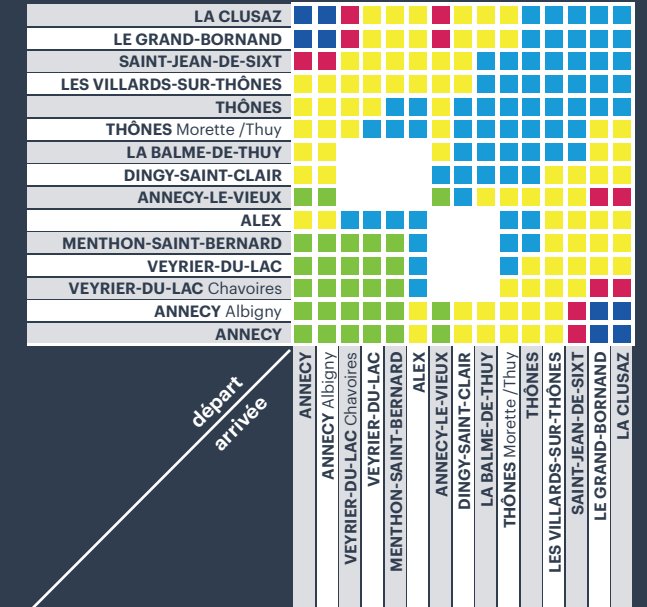

Les jours fériés, la ligne circule comme le dimanche.
● La tarification SIBRA s'applique en zone Grand Anancy.

	TITRES	TARIFS
ZONE GRAND ANNECY	BILLET UNITÉ	1,50 €
	CARNET 10 TRAJETS	11,05 €
	CARNET 10 TRAJETS - JEUNE	8,10 €
	CARNET 10 TRAJETS - CORAIL	9,25 €
	ABONNEMENT LIBERTÉ MENSUEL	43,50 €
ZONE 1	BILLET UNITÉ	1,50 €
	BILLET UNITÉ DÉCLIC' 50%	0,75 €
	BILLET UNITÉ 50%*	0,75 €
	BILLET AR	3,00 €
	BILLET AR DÉCLIC' 50%	1,50 €
	CARNET DE 10 TRAJETS	13,50 €
CARNET DE 10 TRAJETS DÉCLIC'	7,50 €	
ABONNEMENT MENSUEL	30,00 €	
ZONE 2	BILLET UNITÉ	3,50 €
	BILLET UNITÉ DÉCLIC' 50%	1,75 €
	BILLET UNITÉ 50%*	1,75 €
	BILLET AR	7,00 €
	BILLET AR DÉCLIC' 50%	3,50 €
	CARNET DE 10 TRAJETS	31,50 €
CARNET DE 10 TRAJETS DÉCLIC'	17,50 €	
ABONNEMENT MENSUEL	70,00 €	
ZONE 3	BILLET UNITÉ	6,00 €
	BILLET UNITÉ DÉCLIC' 50%	3,00 €
	BILLET UNITÉ 50%*	3,00 €
	BILLET AR	12,00 €
	BILLET AR DÉCLIC' 50%	6,00 €
	CARNET DE 10 TRAJETS	54,00 €
CARNET DE 10 TRAJETS DÉCLIC'	30,00 €	
ABONNEMENT MENSUEL	120,00 €	
ZONE 4	BILLET UNITÉ	8,00 €
	BILLET UNITÉ DÉCLIC' 50%	4,00 €
	BILLET UNITÉ 50%*	4,00 €
	BILLET AR	16,00 €
	BILLET AR DÉCLIC' 50%	8,00 €
	CARNET DE 10 TRAJETS	72,00 €
CARNET DE 10 TRAJETS DÉCLIC'	40,00 €	
ABONNEMENT MENSUEL	160,00 €	

* Sur présentation de la carte d'invalidité délivrée par le transporteur.
La gratuité est offerte aux enfants de moins de 6 ans accompagnés par un adulte.
Vous pouvez consulter les conditions générales de vente et de transport à bord des autocars.

■ Pas de trajet possible

Sibra La tarification SIBRA s'applique en zone Grand Anancy.
Vous pouvez prendre connaissance de tous les tarifs sur le site www.sibra.fr.
La tarification Déclic' ne s'applique pas à l'intérieur de cette zone tarifaire.