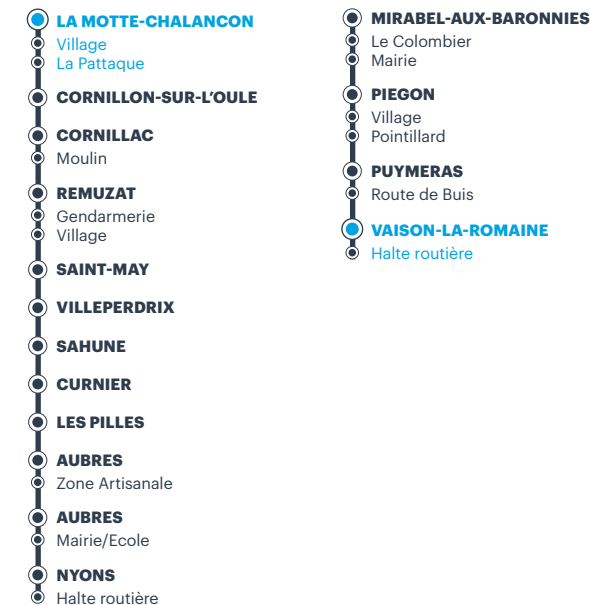

PÉRIODE SCOLAIRE

VACANCES SCOLAIRES

Numéro de service	PÉRIODE SCOLAIRE									VACANCES SCOLAIRES					
	3700	3702	3704	3706	3708	3710	3712	3714	3716	3718	3700	3706	3708	3720	3718
Jours de circulation	LMMeJV	LMMeJV	LMMeJV	Me	LMMeJV	LMJV	LMJV	LMJ	LMJ	LMMeJV	LMMeJV	Me	LMMeJV	LMMeJV	LMMeJV
Renvoi à consulter	1 2	1	1	1	1 2	1	1 2	1	1	1 2	1 2 3	1	1 2 3	1	1 2
VAISON-LA-ROMAINE (HALTE ROUTIÈRE)	07:10	07:10			14:10			17:45		19:05	07:10		14:10		19:05
PUYMERAS (ROUTE DE BUIS)															
PIEGON (POINTILLARD)	07:20	07:20	08:25		14:15			17:50		19:10	07:20		14:15		19:10
PIEGON (VILLAGE)		07:25	08:30												
MIRABEL-AUX-BARONNIES (MAIRIE)	07:25	07:35	08:40		14:20			17:55		19:15	07:25		14:20		19:15
MIRABEL-AUX-BARONNIES (LE COLOMBIER)		07:37	08:42												
NYONS (HALTE ROUTIÈRE)	07:35	07:45	08:50	12:10	14:30	16:10	17:10	18:05	18:10	19:25	07:35	12:10	14:30	14:35	19:25
AUBRES (MAIRIE/ECOLE)				12:15		16:15	17:15		18:15			12:15		14:40	
AUBRES (ZONE ARTISANALE)				12:17		16:17	17:17		18:17						
LES PILLES				12:20		16:20	17:20		18:20			12:20		14:45	
CONDORCET (LA BONTE)									18:25						
CURNIER				12:25		16:30	17:25		18:30			12:25		14:50	
SAHUNE				12:30		16:40	17:30		18:35			12:30		14:55	
VILLEPERDRIX				12:35			17:35		18:40			12:35		15:00	
SAINT-MAY				12:40			17:40		18:45			12:40		15:05	
REMUZAT (VILLAGE)				12:45			17:45		18:50			12:45		15:10	
REMUZAT (GENDARMERIE)				12:47			17:47		18:52			12:47		15:12	
CORNILLAC (MOULIN)				12:50			17:50		18:55			12:50		15:15	
CORNILLON-SUR-L'OULE				12:55			17:55		19:00			12:55		15:20	
LA MOTTE-CHALANCON (LA PATTAQUE)				13:00			18:00		19:05			13:00		15:25	
LA MOTTE-CHALANCON (VILLAGE)				13:05			18:05		19:10			13:05		15:30	

		1 TRAJET *	ABONNEMENT**
1 ZONE	TRAFIC	2 €	40 €
	TONIC - 26 ANS	1 €	-
	1, 2, 3 TONIC	-	23 €
	TONIC SCOLAIRE	-	15 €
	TONIC SOLIDARITE	1 €	23 €
2 ZONES	TRAFIC	4 €	52 €
	TONIC - 26 ANS	2 €	-
	1, 2, 3 TONIC	-	23 €
	TONIC SCOLAIRE	-	15 €
	TONIC SOLIDARITE	1 €	23 €
3 ZONES	TRAFIC	5,5 €	75 €
	TONIC - 26 ANS	2,8 €	-
	1, 2, 3 TONIC	-	23 €
	TONIC SCOLAIRE	-	15 €
	TONIC SOLIDARITE	1 €	23 €
4 ZONES	TRAFIC	7 €	75 €
	TONIC - 26 ANS	3,5 €	-
	1, 2, 3 TONIC	-	23 €
	TONIC SCOLAIRE	-	15 €
	TONIC SOLIDARITE	1 €	23 €

- 1 vacances scolaires Drôme
- 2 vacances scolaires Vaucluse
- 3 vacances été

Nota : Aucun service ne circule les jours fériés

♿ Points d'arrêts accessibles aux personnes à mobilité réduite. Il est recommandé d'informer le transporteur au préalable par téléphone. Pour les points d'arrêts non accessibles, un service de substitution existe. La réservation auprès du transporteur est nécessaire.

Ces horaires sont accessibles dans la limite des places disponibles. PENSEZ À ANTICIPER VOTRE ACHAT DE BILLETS.

Informations sur oura.com

▷ POUR EN SAVOIR PLUS **04 28 61 26 26**

www.auvergnerhonealpes.fr/interurbain