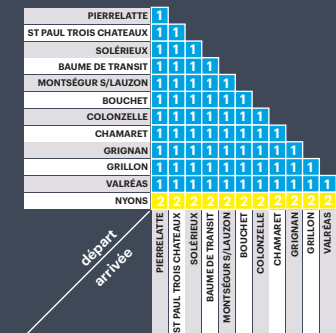

45 B : PIERRELATTE / LA BAUME DE TRANSIT

Numéro de service	4510	4512	4514	4508	4516	4518	4520	4522	4524	4526
Jours de circulation	Me	Me	Me	Me	LMJV	LMJV	LMJV	LMJV	LMJV	LMJV
Période de circulation	Scol 26	Scol 26	Scol 84	Scol 84	Scol 26	Scol 26	Scol 26	Scol 26	Scol 84	Scol 84
PIERRELATTE (ISCLLO D'OR)	12:05	12:05			16:05		17:05			
PIERRELATTE (ST MICHEL)	12:15	12:15				17:10	17:10			
PIERRELATTE (LYCÉE JAUME)	12:10	12:10			16:10	16:10	17:15	17:15		
PIERRELATTE (HÔTEL DE VILLE)	-	12:18			-	16:12	-	17:17		
PIERRELATTE (GARE SNCF)	-	12:20			-	16:20	-	17:18		
ST-PAUL-TROIS-CHÂTEAUX (GOUNOD)	12:23	-			16:30	-	17:30	-		
ST-PAUL-TROIS-CHÂTEAUX (COLLÈGE)	12:25	12:35			16:35	16:35	17:32	17:35		
SAINT-RESTITUT (ZI)	-	12:37			16:40		17:40			
SAINT-RESTITUT (VILLAGE)	-	12:40			-	16:40	-	17:40		
SOLÉRIEUX (VILLAGE)	-	-			16:50	-	-	-		
MONTSÉGUR (ÉGLISE)	-	-			16:55	-	-	-		
BOLLÈNE (LYCÉE)	-	-	12:10	12:10	-	-	-	-	17:10	18:10
BOUCHET (PLACE D'ARMES)	12:40	-	-	-	17:00	-	17:50	-	-	-
LA BAUME DE TRANSIT (MAIRIE)	12:50	-	-	-	17:05	-	18:00	-	-	-
LA BAUME DE TRANSIT (LOTISSEMENT)		12:50	12:30			16:50		17:50	17:30	18:30
BOUCHET (PLACE D'ARMES)		13:05	-		17:24			18:05	-	-
SUZE-LA-ROUSSE					17:27			18:08		
TULETTE (SKATE PARC)			12:35		17:12				17:35	18:35
TULETTE (LES 4 STOPS)			12:40						17:40	18:40
ROCHEGUDE (LAVOIR)				12:30					17:46	18:46
ROCHEGUDE LAURON				12:35					17:55	18:55

Pour identifier le prix de votre trajet, regardez le nombre de zones que vous traversez et reportez vous au tableau des tarifs