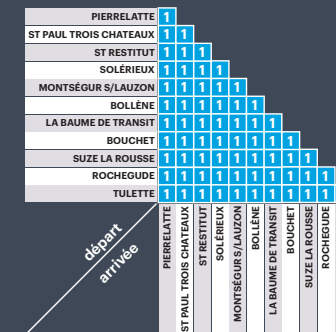

45 B : PIERRELATTE / LA BAUME DE TRANSIT

Numéro de service	4510	4512	4514	4508	4516	4518	4520	4522	4524	4526
Jours de circulation	Me	Me	Me	Me	LMJV	LMJV	LMJV	LMJV	LMJV	LMJV
Période de circulation	Scol 26	Scol 26	Scol 84	Scol 84	Scol 26	Scol 26	Scol 26	Scol 26	Scol 84	Scol 84
PIERRELATTE (ISCLLO D'OR)	12:05	12:05			16:05		17:05			
PIERRELATTE (ST MICHEL)	12:15	12:15				17:10	17:10			
PIERRELATTE (LYCÉE JAUME)	12:10	12:10			16:10	16:10	17:15	17:15		
PIERRELATTE (HÔTEL DE VILLE)	-	12:18			-	16:12	-	17:17		
PIERRELATTE (GARE SNCF)	-	12:20			-	16:20	-	17:18		
ST-PAUL-TROIS-CHÂTEAUX (GOUNOD)	12:23	-			16:30	-	17:30	-		
ST-PAUL-TROIS-CHÂTEAUX (COLLÈGE)	12:25	12:35			16:35	16:35	17:32	17:35		
SAINT-RESTITUT (ZI)	-	12:37			16:40		17:40			
SAINT-RESTITUT (VILLAGE)	-	12:40			-	16:40	-	17:40		
SOLÉRIEUX (VILLAGE)	-	-			16:50	-	-	-		
MONTSÉGUR (ÉGLISE)	-	-			16:55	-	-	-		
BOLLÈNE (LYCÉE)	-	-	12:10	12:10	-	-	-	-	17:10	18:10
BOUCHET (PLACE D'ARMES)	12:40	-	-	-	17:00	-	17:50	-	-	-
LA BAUME DE TRANSIT (MAIRIE)	12:50	-	-	-	17:05	-	18:00	-	-	-
LA BAUME DE TRANSIT (LOTISSEMENT)		12:50	12:30			16:50		17:50	17:30	18:30
BOUCHET (PLACE D'ARMES)		13:05	-		17:24			18:05	-	-
SUZE-LA-ROUSSE					17:27			18:08		
TULETTE (SKATE PARC)			12:35		17:12				17:35	18:35
TULETTE (LES 4 STOPS)			12:40						17:40	18:40
ROCHEGUDE (LAVOIR)				12:30					17:46	18:46
ROCHEGUDE LAURON				12:35					17:55	18:55

Pour identifier le prix de votre trajet, regardez le nombre de zones que vous traversez et reportez vous au tableau des tarifs