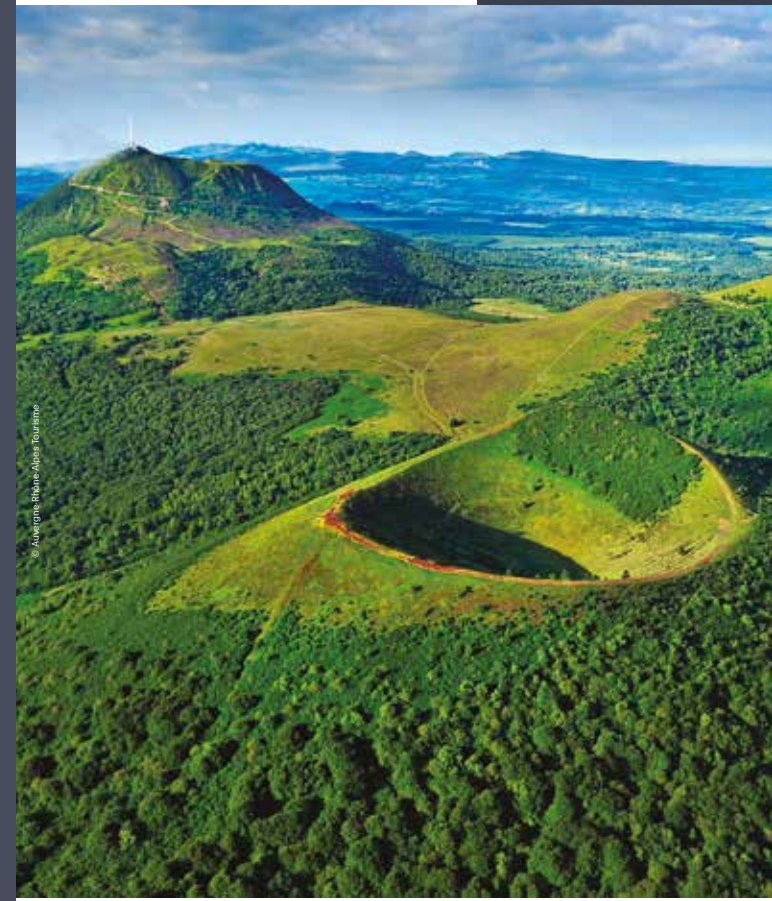

Ces horaires sont accessibles dans la limite des places disponibles.
PENSEZ A ANTICIPER VOTRE ACHAT DE BILLETS.

© Auvergne-Rhône-Alpes Tourisme

Jours de circulation	L	L	LMMeJV	L	LMMeJVS	LMMeJVS	LMMeJV	D	LMMeJV	LMMeJVS	V
Circule en période scolaire	oui	oui	oui	oui	oui	oui	oui	oui	oui	oui	oui
Circule en période de petites vacances*	non	non	oui	non	non	non	non	oui	non	oui	non
Circule en période de vacances d'été**	non	non	oui	non	non	oui	non	oui	non	oui	non
Renvoi à consulter			1 EXPRESS					1			
DORE-L'EGLISE Centre	-	-	-	-	-	-	07:15	-	-	-	-
ARLANC Place Charles de Gaulle	-	05:20	06:15	06:00	07:20	07:20	07:20	09:00	08:20	11:30	-
ARLANC Maison retraite	-	05:21	-	06:01	07:21	07:21	07:21	09:01	08:21	11:31	-
MARSAC-EN-LIVRADOIS Cours D986	-	05:23	-	06:03	07:23	07:23	07:23	09:03	08:23	-	-
MARSAC-EN-LIVRADOIS Les quatre routes	-	05:25	-	06:04	07:25	07:25	07:25	09:05	08:25	-	-
MARSAC-EN-LIVRADOIS La Poste	-	05:28	06:20	06:09	07:28	07:28	07:28	09:08	08:28	11:35	-
MARSAC-EN-LIVRADOIS Le mas D986	-	05:30	-	06:11	07:30	07:30	07:30	09:10	08:30	11:37	-
MARSAC-EN-LIVRADOIS Flaittes D906	-	05:31	-	06:12	07:31	07:31	07:31	09:11	08:31	11:38	-
SAINT-FERREOL-DES-COTES Puvic D986	-	05:32	-	06:13	07:32	07:32	07:32	09:12	08:32	11:40	-
AMBERT Piscine	-	05:33	-	06:14	07:33	07:33	07:33	09:13	08:33	11:43	-
AMBERT Gare SNCF	05:15	05:38	06:30	06:19	07:38	07:38	07:38	09:14	08:38	11:45	-
AMBERT Collège Saint Joseph	-	-	-	-	07:40	-	07:40	-	08:40	-	-
AMBERT Collège Jules Romain	-	-	-	-	07:44	-	07:44	-	08:44	-	-
AMBERT Lycée Blaise Pascal	-	-	-	-	07:45	-	07:45	-	08:45	-	17:05
AMBERT Place Georges Courtial	05:16	05:40	06:32	06:21	07:50	07:50	-	09:16	08:47	11:47	17:10
AMBERT Terre rouge D906	05:18	05:42	-	06:23	07:52	-	-	09:17	-	11:50	-
AMBERT L'anguille D906	05:20	05:43	-	-	07:53	-	-	09:18	-	11:54	-
LA FORIE La Poste	-	05:45	-	06:26	-	-	-	-	-	-	-
JOB Place de l'Eglise	-	05:50	-	06:31	-	-	-	-	-	-	-
JOB Puy Besson/D906	05:22	-	-	-	07:55	-	-	-	-	11:56	-
VERTOLAYE Pharmacie D906	05:26	05:56	06:42	06:36	08:02	08:02	-	09:28	-	12:00	17:20
MARAT La Sauvanie D906	05:33	06:00	-	06:40	08:06	08:06	-	09:36	-	12:06	17:23
OLLIERGUES Place de la Mairie	05:35	06:05	06:52	06:46	08:12	08:12	-	09:40	-	12:07	17:30
OLLIERGUES Maison du parc D906	05:37	06:09	-	06:47	08:17	08:17	-	09:42	-	12:08	17:32
OLLIERGUES Giroux gare	05:40	06:11	06:57	06:52	08:18	08:18	-	09:45	-	12:10	17:35
SAUVIAT Piboulet	05:45	06:16	-	-	08:23	08:23	-	09:50	-	-	17:40
AUGEROLLES Bourg	-	-	-	07:02	-	-	-	-	-	12:24	17:45
COURPIERE Gare SNCF	05:50	06:21	07:07	07:12	08:30	08:30	-	09:55	-	12:34	17:55
NERONDE-SUR-DORE Neronde mairie	-	-	-	07:18	08:34	08:34	-	10:00	-	12:40	18:00
THIERS Lycées	-	-	-	07:38	-	-	-	-	-	-	18:10
THIERS Echangeur autoroutier Ouest	-	-	07:20	-	-	-	-	-	-	12:50	-
PESCHADOIRES Pont de Dore	-	-	-	-	-	-	-	-	-	12:45	-
PESCHADOIRES Route de Clermont	-	-	-	-	08:43	08:43	-	10:12	-	-	18:15
SAINT-JEAN-D'HEURS La maison blanche	-	-	-	-	08:49	08:49	-	10:15	-	-	18:18
LEZOUX Hermitage	-	-	-	-	08:53	08:53	-	10:18	-	-	18:20
LEZOUX Mairie	-	-	-	-	08:56	08:56	-	10:20	-	-	18:22
SEYCHALLES D 2089	-	-	-	-	09:00	09:00	-	10:25	-	-	18:25
BEAUREGARD-L'EVEQUE D2089	-	-	-	-	09:03	09:03	-	10:27	-	-	18:28
VERTAZON Chignat	-	-	-	-	09:06	09:06	-	10:30	-	-	18:32
PONT-DU-CHATEAU Pont Allier	-	06:59	-	-	09:08	09:08	-	10:32	-	-	18:37
PONT-DU-CHATEAU Croix blanche	-	-	-	-	09:11	09:11	-	10:36	-	-	18:42
LEMPDES Grange vieille	-	07:10	-	-	09:19	09:19	-	10:40	-	-	18:50
LEMPDES Marmilhat Lycée Agricole	-	07:12	-	-	09:21	09:21	-	10:45	-	-	18:55
CLERMONT-FERRAND Gare SNCF	06:45	07:24	08:00	-	09:33	09:33	-	10:50	-	13:20	19:03
CLERMONT-FERRAND Ballainvilliers	-	07:30	08:05	-	09:39	09:39	-	10:55	-	13:25	19:07
CLERMONT-FERRAND Gare routière	06:55	07:36	08:10	-	09:45	09:45	-	11:00	-	13:30	19:10