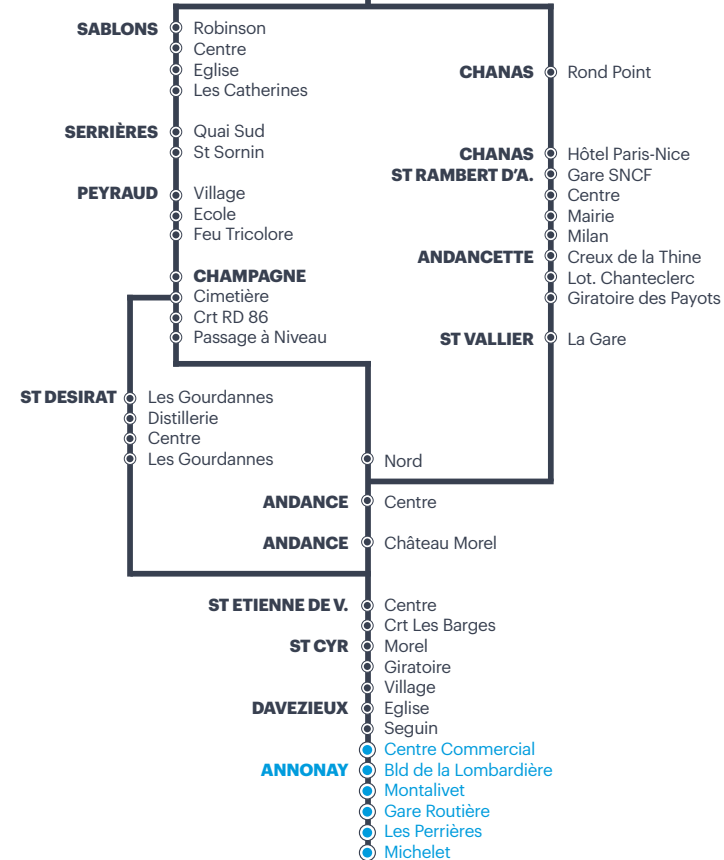

Calendrier des vacances scolaires

Été 2020 : du Samedi 04/07/2020 au Lundi 31/08/2020 inclus
Toussaint : du Samedi 17/10/2020 au Dimanche 01/11/2020 inclus
Noël : du Samedi 19/12/2020 au Dimanche 03/01/2021 inclus
Hiver : du Samedi 06/02/2021 au Dimanche 21/02/2021 inclus
Printemps : du Samedi 10/04/2021 au Dimanche 25/04/2021 inclus
Été 2021 : du Mercredi 07/07/2021 au Mardi 31/08/2021 inclus

Tarifification

Ticket / **3€**
Carnet 10 tickets / **18€**
Abonnement hebdo / **20€**
Abonnement mensuel / **46€**
Abonnement annuel / **360€**
réduction de 50% pour les moins de 26 ans et les personnes à faibles revenus

Carte ÔURA!

La carte ÔURA! est le support billettique du réseau Le Sept. Elle est obligatoire pour tout achat d'abonnement. Elle vous permet aussi de charger des tickets "10 voyages". La carte ÔURA! est personnelle (durée de validité de 5 ans). Vous pouvez l'obtenir en fournissant une photo et les justificatifs éventuels (tarifs réduits) :
- dans les points de vente
- sur le site auvergnernhonealpes.fr à la rubrique "Transports"
- par correspondance (formulaire disponible dans les points de vente, sur le site auvergnernhonealpes.fr rubrique "transports", en office de tourisme ou mairies)
- 1ère demande et renouvellement : 5€

Bon à savoir

- **LE PÉAGE DE R.** ● LEP Verguin
- **SALAISE** ● RN 07
- **ROUSSILLON** ● Les Cités
- **LE PÉAGE DE R.** ● Gare SNCF
- Jeanne d'Arc
- **ROUSSILLON** ● L'Edit
- Les Cités
- **SALAISE** ● Gare Frêt SNCF

ND Arrêt non desservi
● NE DESSERT PAS LE COLLÈGE F BERTHON - ST RAMBERT D'ALBON
● LYCÉE ST DENIS / LYCÉE M. SEGUIN / LYCÉE AGRICOLE.
● LYCÉE B. D'ANGLAS
● C.F.A.

Ne prend pas en charge les objets volumineux

Renseignements horaires
www.auvergnernhonealpes.fr/interurbainardeche

Renseignements techniques
transports07@auvergnernhonealpes.fr

Transporteur
SRADDA - **04 75 41 85 85**
CO₂ = env. 60 g / passager / km