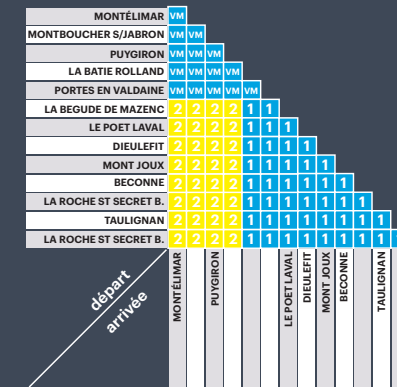

Pour identifier le prix de votre trajet, regardez le nombre de zones que vous traversez et reportez vous au tableau des tarifs

TRANSPORTEUR
SRADDA • 04 28 61 26 26

L : lundi **M** : mardi **Me** : mercredi
J : jeudi **V** : vendredi **S** : samedi
DF : dimanche et fêtes
Aucun service ne circule les jours fériés.

CALENDRIER SCOLAIRE DRÔME

Rentrée des classes :
mardi 1er septembre 2020

Vacances de la Toussaint :
du samedi 17 octobre 2020 au dimanche 1er novembre 2020

Vacances de Noël :
du samedi 19 décembre 2020 au dimanche 3 janvier 2021

Vacances d'hiver :
du samedi 6 février 2021 au dimanche 21 février 2021

Vacances de printemps :
du samedi 10 avril 2021 au dimanche 25 avril 2021

Vacances d'été :
à compter du 6 juillet 2021

movici
Auvergne-Rhône-Alpes

Connectez vous et rejoignez le réseau des covoitureurs
movici.auvergnerrhonealpes.fr

1 Correspondance avec la ligne n° 36 à Montbrison.
P Passage à l'arrêt

1 Tarification Montélimar Agglomération.
Pour toutes informations sur les horaires et tarifs : 04 75 01 96 00 - www.montelibus.fr

1 Points d'arrêts accessibles aux personnes à mobilité réduite.
Il est recommandé d'informer le transporteur au préalable par téléphone.
Pour les points d'arrêts non accessibles, un service de substitution existe.
La réservation auprès du transporteur est nécessaire.