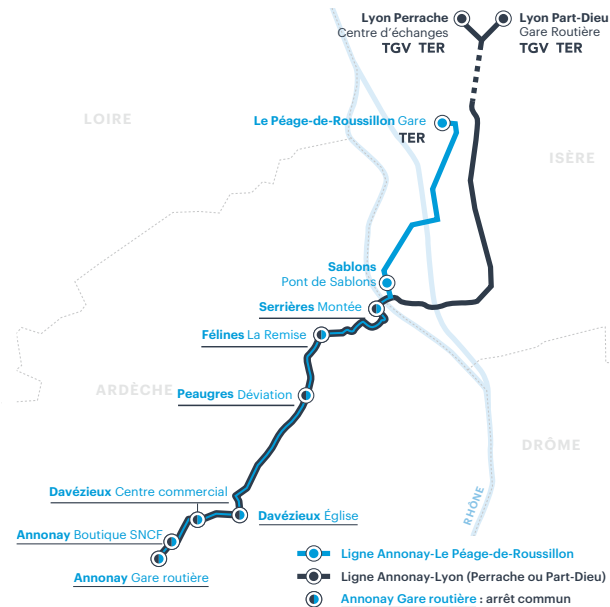

75

LYON / LE PÉAGE ► ANNONAY

N'oubliez pas de vous reporter aux renvois ci-dessous

CORRESPONDANCES - Arrivée en gare de PÉAGE-DE-ROUSSILLON (horaires donnés à titre indicatif, information auprès de la SNCF)

POINTS DE VENTE

- À bord des autocars.
- Auprès de tous les points de vente SNCF, dont la boutique SNCF d'Annonay et les gares du Péage-de-Roussillon, de Lyon Part-Dieu, de Lyon-Perrache.

▷ POUR EN SAVOIR PLUS :