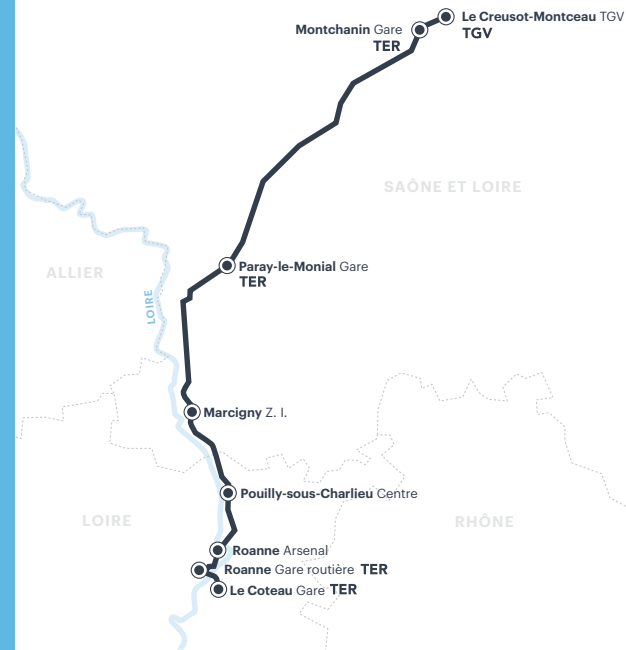

LE COTEAU ▷ ROANNE ▷ LE CREUSOT TGV

N'oubliez pas de vous reporter aux renvois ci-dessous

*sauf jours fériés (JF)	Lun 1	Lun à Ven 2	Tous les jours	Tous les jours	Lun à Ven	Tous les jours	Ven et Dim 2	Sam 3	Tous les jours sauf Sam 4
LE COTEAU Gare	04.00	04.26	06.23	08.21	12.09	16.14	16.19	18.24	
ROANNE Gare routière	04.20	04.46	06.43	08.41	12.34	16.39	16.44	18.49	19.35
ROANNE Arsenal	04.27	04.54	06.51	08.49	12.42	16.47	16.52	18.57	19.43
POUILLY-SOUS-CHARLIEU Centre	04.37	05.06	07.03	09.01	12.54	16.59		19.09	19.55
MARCIGNY ZI	04.56	05.26	07.23	09.21	13.14	17.19		19.29	20.15
PARAY-LE-MONIAL Gare	05.17	05.47	07.47	09.45	13.38	17.43		19.52	20.38
MONTCHANIN Gare	06.01	06.31	08.34	10.32	14.25	18.30		20.39	21.25
LE CREUSOT MONTCEAU TGV	06.07	06.37	08.40	10.38	14.31	18.35	18.30	20.45	21.31

CORRESPONDANCES - Départ en gare de LE CREUSOT TGV (horaires donnés à titre indicatif, information auprès de la SNCF)

TGV à destination de Paris	06.22	06.52	08.54	10.54	14.46	18.46	21.16	21.46

1 Ne circule pas du 7/07/2019 au 26/08/2019 inclus, ne circule pas le 11/11/2019, circule le 12/11/2019

2 Ne circule pas les jours fériés, ne circule pas le 16/08/2019

3 Circule le 15/08/2019 et le 1/11/2019

4 Ne circule pas le 15/08/2019 et le 1/11/2019

TGV Réservation obligatoire auprès de la SNCF

KEOLIS AUTOCARS PLANCHE

Rue des Guérins
42120 Le Coteau
www.autocarsplanche.com

POINTS DE VENTE

- À bord des autocars.
- Auprès de tous les points de vente SNCF, dont les gares de Roanne et Paray-le-Monial et Le Creusot TGV.

▷ POUR EN SAVOIR PLUS :

Auprès de votre transporteur : Keolis Autocars Planche 04 77 68 65 55

Sur le site www.oura.com

Auprès de la SNCF : Allo TER : 0969 32 21 41 (appel non surtaxé)

www.auvergnerhonealpes.fr/cars