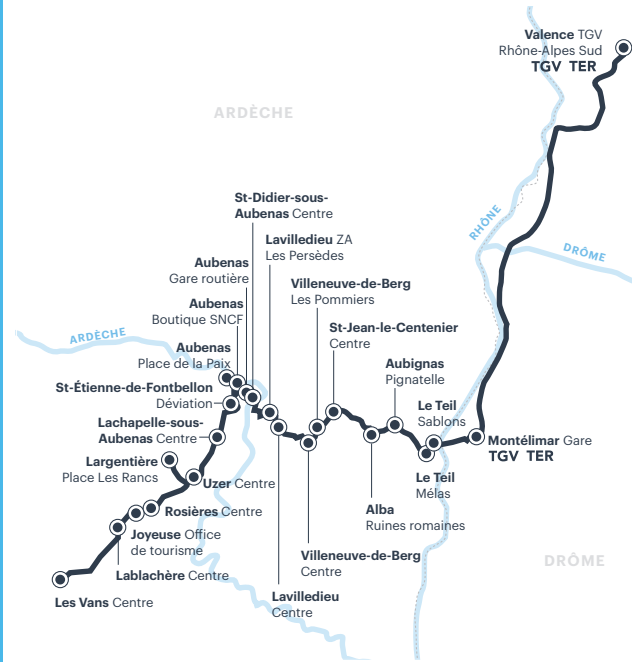

CORRESPONDANCES - Départ en gare de MONTÉLIMAR (horaires donnés à titre indicatif, information auprès de la SNCF)																			
TGV à destination de PARIS					07.21														13.18
TER à destination de LYON	05.33	07.12	08.01		09.12					11.12	13.11	13.11	15.11		17.11	18.01	18.31	18.31	19.11
TER à destination de VALENCE VILLE	05.33	07.31		08.31							13.01	14.01				18.01	18.30	18.30	19.31
TER à destination d'AVIGNON		07.00				10.00						14.01				18.01	18.30	18.30	20.01
TER à destination de MARSEILLE	06.35			08.49	08.49					10.49	12.49		14.49		16.49				20.49
Car TGV à destination de VALENCE TGV	05.30																		

CORRESPONDANCES - Départ en gare de VALENCE TGV (horaires donnés à titre indicatif, information auprès de la SNCF)																			
Arrivée Car TGV en provenance de MONTÉLIMAR	06.30																		
TGV à destination de PARIS	06.41																		13.41
TGV à destination de MONTPELLIER																			14.13
TGV à destination de NANTES / RENNES						09.51													
TGV à destination de LILLE						10.16													19.17
TGV à destination de MARSEILLE						09.50													
TGV à destination de STRASBOURG																			13.57
TGV à destination de NICE																			19.32

1 Pour connaître l'intégralité de la desserte d'Aubenas, consultez aussi la fiche horaire n°73 Valence TGV - Valence Ville - Privas - Aubenas

TER Informations auprès de la SNCF
TGV Réservation obligatoire auprès de la SNCF

AUTOCARS GINHOUX
Chemin de la Plaine
07200 Aubenas
www.ginhoux-autocars.com

POINTS DE VENTE

- À bord des autocars.
- À l'agence commerciale Ginhoux en gare routière d'Aubenas.
- En gares routières de Montélimar et Valence ville.

- Après de tous les points de vente SNCF, dont l'agence commerciale Place de la Paix à Aubenas, les boutiques SNCF d'Aubenas et du Teil, les gares de Montélimar et Valence TGV.

▷ POUR EN SAVOIR PLUS :
Auprès de votre transporteur : Autocars Ginhoux 04 75 35 69 90
Auprès de la SNCF : Allo TER : 0969 32 21 41 (appel non surtaxé)

www.auvergnerrhonealpes.fr/cars