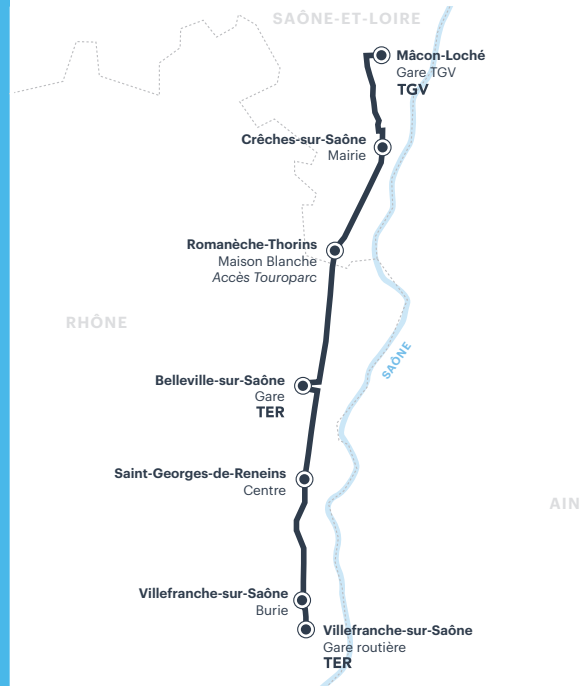

25

MÂCON LOCHÉ TGV
 N'oubliez pas de vous reporter aux renvois ci-dessous

VILLEFRANCHE-SUR-SAÔNE

25

**VILLEFRANCHE
MÂCON LOCHÉ**
CORRESPONDANCES - Arrivée en gare de MÂCON LOCHÉ TGV (horaires donnés à titre indicatif, information auprès de la SNCF)

CORRESPONDANCES - Départ en gare de MÂCON LOCHÉ TGV (horaires donnés à titre indicatif, information auprès de la SNCF)

TGV à destination de PARIS	06:31	08:32	10:31	14:34 14:36	18:38	19:34	20:34
----------------------------	-------	-------	-------	----------------	-------	-------	-------

** Accès Touroparc.

TGV Réservation obligatoire auprès de la SNCF

Transdev Rhône-Alpes Interurbain
468 rue Grange Morrin
69400 Arnas
www.transdev-rai.fr

POINTS DE VENTE

- À bord des autocars.
- Auprès de tous les points de vente SNCF, dont les gares de Macon Loché TGV, Belleville-sur-Saône et Villefranche-sur-Saône.