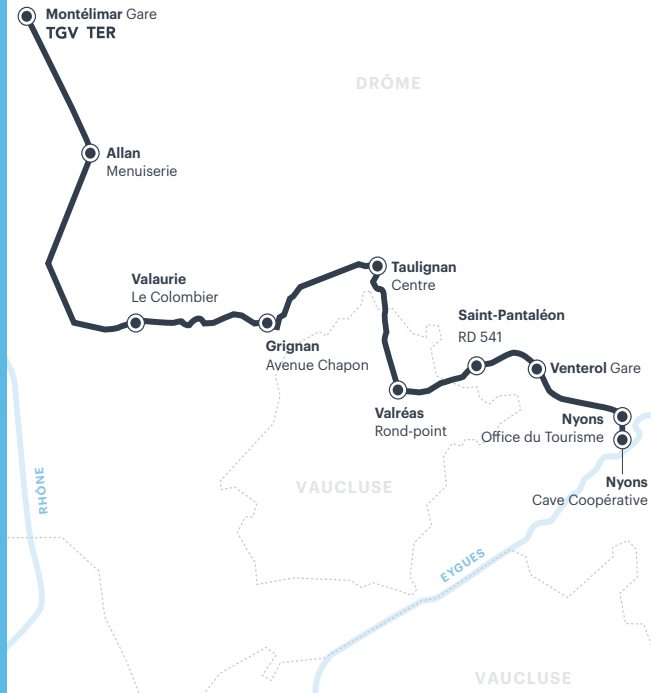

*sauf jours fériés (JF)	Lun à Sam* 1	Tous les jours	Tous les jours	Ven et Dim* 2
NYONS Cave Coopérative	05.55	11.37	16.30	17.45
NYONS Office de Tourisme	05.58	11.42	16.35	17.50
VENTEROL Gare	06.05	11.50	16.41	17.56
SAINT-PANTALEON RD 541	06.09	11.55	16.44	17.59
VALREAS Rond-point	06.15	12.04	16.52	18.07
TAULIGNAN Centre	06.23	12.14	17.02	18.17
GRIGNAN Avenue Chapon	06.31	12.22	17.10	18.25
VALAURIE Le Colombier	06.38	12.32	17.18	18.33
ALLAN Menuiserie	06.55	12.45	17.33	18.45
MONTELMAR Gare Routière	07.08	13.00	17.50	19.00

CORRESPONDANCES - Départ en gare de MONTELMAR (horaires donnés à titre indicatif, information auprès de la SNCF)

TGV à destination de PARIS	07.19	13.18	18.23	
TER à destination de LYON	07.31	13.10	18.00	19.12
TER à destination d'AVIGNON	07.30	14.00	18.00	19.31

Pour recevoir par SMS l'actualité de votre ligne (événements, travaux, perturbations en temps réel...), rendez-vous sur le site www.sradda.com et cliquez sur « INFOS SMS » dans l'onglet « CARS AUVERGNE-RHONE-ALPES »

INFOS SMS

1. 1 Ne circule pas les 15/08/2019.
   2 Ne circule pas les 14/07/2019.

SRADDA
131 avenue des Auréats -CS 20101
26001 Valence Cedex
www.sradda.com

POINTS DE VENTE

- À bord des autocars.
- En gare routière de Montélimar.
- Auprès de tous les points de vente SNCF, dont la gare de Montélimar.

▷ POUR EN SAVOIR PLUS:

Auprès de votre transporteur : SRADDA 0810 26 26 07
Sur le site www.oura.com
Auprès de la SNCF : Allo TER : 0969 32 21 41 (appel non surtaxé)

www.auvergnerhonealpes.fr/cars