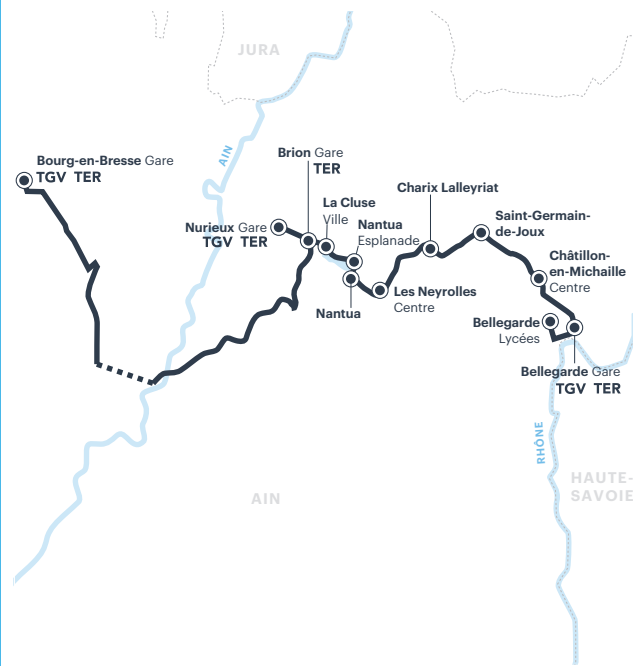

CORRESPONDANCES - Arrivée en gare de NURIEUX (horaires donnés à titre indicatif, information auprès de la SNCF)

TGV en provenance de GENÈVE	6.40													19.00
TER en provenance de BOURG-EN-BRESSE		07.01					11.18			13.36			17.27	18.59
TER en provenance d'OYONNAX	06.50		07.43							13.41				

*sauf jours fériés (JF)	Lun* 1	Lun à Ven*	Lun à Ven*	Lun à Ven*	Lun à Ven*	Lun à Ven*	Sam	Lun à Ven*	Lun à Ven*	Lun à Ven*	Lun à Ven*	Lun à Jeu*	Ven* 1	Lun à Ven*	Tous les jours
BOURG-EN-BRESSE Gare	06.15														
NURIEUX Gare		06.55	07.10	07.50											
BRION Montréal La Cluse Gare	07.00	07.00	07.15	07.55	08.40	11.45	13.05	13.53	14.35	17.30	18.10	18.10	18.10	18.30	19.15
LA CLUSE Ville	07.02	07.02	07.17	07.57	08.42	11.48	13.07	13.55	14.37	17.32	18.12	18.12	18.12	18.32	19.17
NANTUA Esplanade	07.05	07.05	07.20	08.00	08.45	11.52	13.10	13.58	14.42	17.35	18.15	18.15	18.15	18.35	19.20
NANTUA	07.10	07.10	07.25	08.05	08.50	11.55	13.15	14.03	14.45	17.40	18.20	18.20	18.20	18.40	19.25
LES NEYROLLES Centre	07.14	07.14					13.19	14.07					18.24	19.29	
CHARIX - LALLEYRIAT	07.20	07.20					13.25	14.13					18.30	19.35	
SAINT-GERMAIN-DE-JOUX	07.27	07.27					13.32	14.20					18.37	19.42	
CHÂTILLON-EN-MICHAILLE Centre	07.33	07.33					13.38	14.26					18.43	19.48	
BELLEGARDE Gare	07.40	07.40					13.45	14.33					18.50	19.55	
BELLEGARDE Lycées	07.45	07.45					13.50	14.38					18.55	20.00	

CORRESPONDANCES - Départ en gare de BELLEGARDE (horaires donnés à titre indicatif, information auprès de la SNCF)

TER à destination de GENÈVE		08.00													20.01

1 Circule uniquement en période scolaire de la zone A

Services disponibles sur réservation
48 h à l'avance en téléphonant
au 0810 40 00 26 :

- Transport de vélo
- Accessibilité personnes à mobilité réduite

TER Informations auprès de la SNCF
TGV Réservation obligatoire auprès de la SNCF

PHILIBERT TRANSPORT
La Chambière
400, rue de la Charolaise 01442 Viriat
www.philibert-transport.fr

POINTS DE VENTE

- À bord des autocars.
- Auprès de tous les points de vente SNCF, dont les gares de Bellegarde-sur-Valserine, Bourg-en-Bresse et Oyonnax.

► POUR EN SAVOIR PLUS :

Auprès de votre transporteur : PHILIBERT TRANSPORT 0 810 744 744 (0,06 cts/min)
Auprès de la SNCF : Allo TER : 0969 32 21 41 (appel non surtaxé)

www.auvergnerrhonealpes.fr/cars