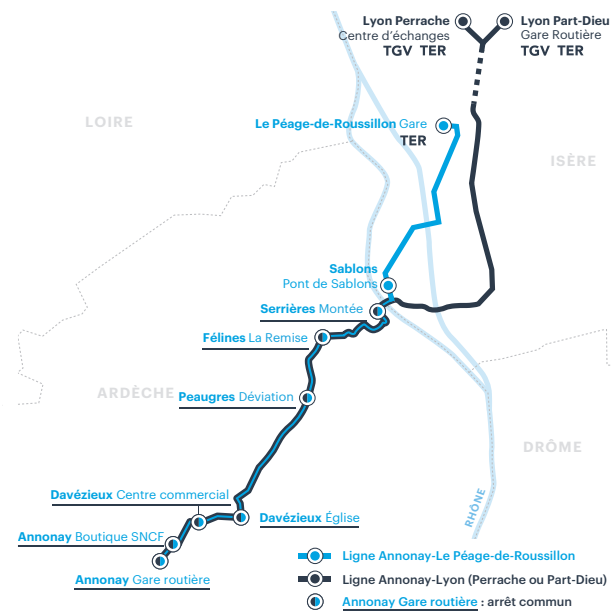

Pour recevoir par SMS l'actualité de votre ligne (événements, travaux, perturbations en temps réel...), rendez-vous sur le site www.sradda.com et cliquez sur « **INFOS SMS** » dans l'onglet « **CARS AUVERGNE-RHONE-ALPES** »

INFOS SMS

🚲 Transport de vélo :

Service sur réservation pour chaque trajet, 48h à l'avance en téléphonant **au 04 28 61 26 26**. Le transport de vélo reste possible sans réservation, sous réserve de place disponible.

♿ Accessibilité personnes à mobilité réduite :

Service sur réservation 48 h à l'avance en téléphonant **au 04 28 61 26 26**.

TER Informations auprès de la SNCF

SRADDA

131 avenue des Auréats
CS 20101 - 26001 Valence Cedex
www.sradda.com

POINTS DE VENTE

- À bord des autocars.
- Auprès de tous les points de vente SNCF, dont la boutique SNCF d'Annonay et les gares du Péage-de-Roussillon, de Lyon Part-Dieu, de Lyon-Perrache.

▶ POUR EN SAVOIR PLUS :
Auprès de votre transporteur : SRADDA 04 28 61 26 26
Sur le site www.oura.com
Auprès de la SNCF : Allo TER : 0969 32 21 41 (appel non surtaxé)

www.auvergnerrhonealpes.fr/cars