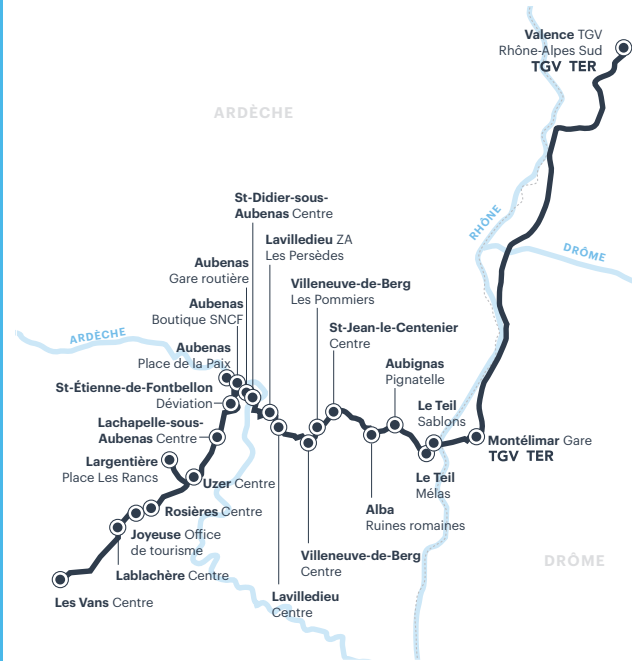

CORRESPONDANCES - Départ en gare de MONTÉLIMAR (horaires donnés à titre indicatif, information auprès de la SNCF)																				
TGV à destination de PARIS		07.21																		
TER à destination de LYON	05.33	07.12	08.01		09.12															
TER à destination de VALENCE VILLE	05.33	07.31		08.31																
TER à destination d'AVIGNON		07.00		08.49			10.00													21.02
TER à destination de MARSEILLE	06.35			08.49	08.49		10.49	12.49												
Car TGV à destination de VALENCE TGV	05.30																			

CORRESPONDANCES - Départ en gare de VALENCE TGV (horaires donnés à titre indicatif, information auprès de la SNCF)																				
Arrivée Car TGV en provenance de MONTÉLIMAR	06.30																			
TGV à destination de PARIS	06.41														19.41					
TGV à destination de MONTPELLIER				10.16											19.21					
TGV à destination de NANTES / RENNES				09.51																
TGV à destination de LILLE				10.16											19.18					
TGV à destination de MARSEILLE				09.50																
TGV à destination de STRASBOURG																				
TGV à destination de NICE															19.33					

1 Pour connaître l'intégralité de la desserte d'Aubenas, consultez aussi la fiche horaire n°73 Valence TGV - Valence Ville - Privas - Aubenas

TER Informations auprès de la SNCF
TGV Réservation obligatoire auprès de la SNCF

AUTOCARS GINHOUX
Chemin de la Plaine
07200 Aubenas
www.ginhoux-autocars.com

POINTS DE VENTE

- À bord des autocars.
- Aux agences commerciales Ginhoux d'Aubenas (Gare routière et Place de la Paix).

- En gares routières de Montélimar et Valence ville.
- Auprès de tous les points de vente SNCF, dont la boutique SNCF d'Aubenas, les gares de Montélimar et Valence TGV.

▷ POUR EN SAVOIR PLUS :
Auprès de votre transporteur : Autocars Ginhoux 04 75 35 69 90
Auprès de la SNCF : Allo TER : 0969 32 21 41 (appel non surtaxé)

www.auvergnerrhonealpes.fr/cars