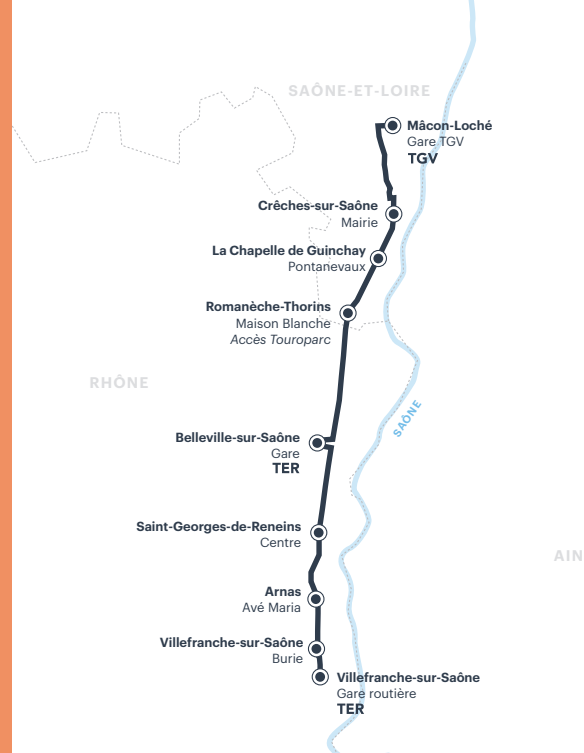

25

MÂCON LOCHÉ TGV

VILLEFRANCHE-SUR-SAÔNE

N'oubliez pas de vous reporter aux renvois ci-dessous

25

VILLEFRANCHE
MÂCON-LOCHÉcars Région
expressDu 22 mars 2021
Au 10 juillet 2021

Correspondances - Arrivée en gare de MÂCON LOCHÉ TGV (horaires donnés à titre indicatif, information auprès de la SNCF)

auvergnerrhonealpes.fr/cars

La Région
Auvergne-Rhône-Alpes

25

VILLEFRANCHE-SUR-SAÔNE

MÂCON LOCHÉ TGV

N'oubliez pas de vous reporter aux renvois ci-dessous

* sauf jours fériés (JF)	Lun à Ven *						Sam					Dim et Fêtes			
VILLEFRANCHE-SUR-SAÔNE Gare routière	05:30	09:25	10:30	13:25	16:00	19:35	06:00	09:25	13:25	16:00	19:35	09:25	13:25	16:00	19:35
VILLEFRANCHE-SUR-SAÔNE Burie	05:34	09:29	10:34	13:29	16:04	19:39	06:04	09:29	13:29	16:04	19:39	09:29	13:29	16:04	19:39
ARNAS Avé Maria	05:37	09:32	10:37	13:32	16:07	19:42	06:07	09:32	13:32	16:07	19:42	09:32	13:32	16:07	19:42
SAINTE-GEORGES-DE-RENEINS Centre	05:43	09:38	10:43	13:38	16:13	19:48	06:13	09:38	13:38	16:13	19:48	09:38	13:38	16:13	19:48
BELLEVILLE-SUR-SAÔNE Gare	05:50	09:46	10:51	13:46	16:21	19:56	06:20	09:46	13:46	16:21	19:56	09:46	13:46	16:21	19:56
ROMANÈCHE-THORINS Maison Blanche**	05:58	09:53	10:58	13:53	16:28	20:05	06:28	09:53	13:53	16:28	20:05	09:53	13:53	16:28	20:05
LA CHAPELLE DE GUINCHAY Pontanevaux	06:02	09:58	11:03	13:58	16:33	20:08	06:32	09:58	13:58	16:33	20:08	09:58	13:58	16:33	20:08
CRÊCHES-SUR-SAÔNE Mairie	06:06	10:06	11:11	14:06	16:41	20:11	06:36	10:06	14:06	16:41	20:11	10:06	14:06	16:41	20:11
MÂCON LOCHÉ TGV	06:15	10:15	11:20	14:15	16:50	20:20	06:45	10:15	14:15	16:50	20:20	10:15	14:15	16:50	20:20
TGV à destination de Paris	06:31	10:31	11:38	14:36	17:07	20:36 (sauf vendredi)	07:03	10:31	14:36	17:07	-	10:31	14:36	17:07	20:36

Correspondances - Départ en gare de MÂCON LOCHÉ TGV (horaires donnés à titre indicatif, information auprès de la SNCF)

** Accès TouroParc.

TGV Réservation obligatoire auprès de la SNCF

Transdev Rhône-Alpes
468 rue Grange Morin
69400 Arnas
www.transdev-rai.fr