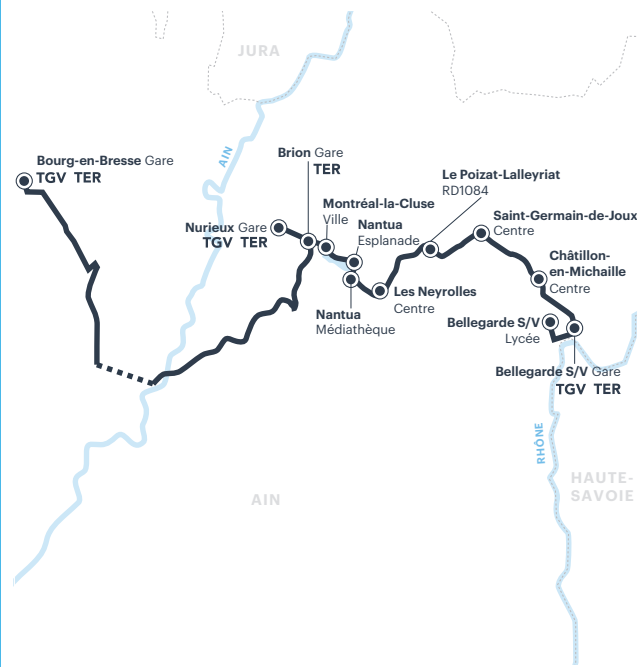

CORRESPONDANCES - Départ en gare de BELLEGARDE (horaires donnés à titre indicatif, information auprès de la SNCF)

à destination de GENEVE	8.01	8.01	7.40					13.33						
à destination de PARIS	8.10	8.10						14.10	15.10					20.10

① Circule uniquement en période scolaire de la zone A
Circule également le 12 novembre

② Circule uniquement en période scolaire de la zone A

TER Informations auprès de la SNCF
TGV Réservation obligatoire auprès de la SNCF

🚲 Transport de vélo
Service sur réservation pour chaque trajet, 48h à l'avance en téléphonant au 0810 40 00 26. Le transport de vélo reste possible sans réservation, sous réserve de place disponible.

♿ Accessibilité personnes à mobilité réduite
Service sur réservation 48h à l'avance en téléphonant au 0810 40 00 26.

PHILIBERT TRANSPORT
La Chambière
400, rue de la Charolaise 01442 Viriat
www.philibert-transport.fr

POINTS DE VENTE

- À bord des autocars.
- Auprès de tous les points de vente SNCF, dont les gares de Bellegarde-sur-Valserine, Bourg-en-Bresse et Oyonnax.

► POUR EN SAVOIR PLUS :
Auprès de votre transporteur : PHILIBERT TRANSPORT 0 810 744 744 (6 centimes/min)
Sur le site www.oura.com
Auprès de la SNCF : Allo TER : 0969 32 21 41 (appel non surtaxé)

www.auvergnerrhonealpes.fr/cars