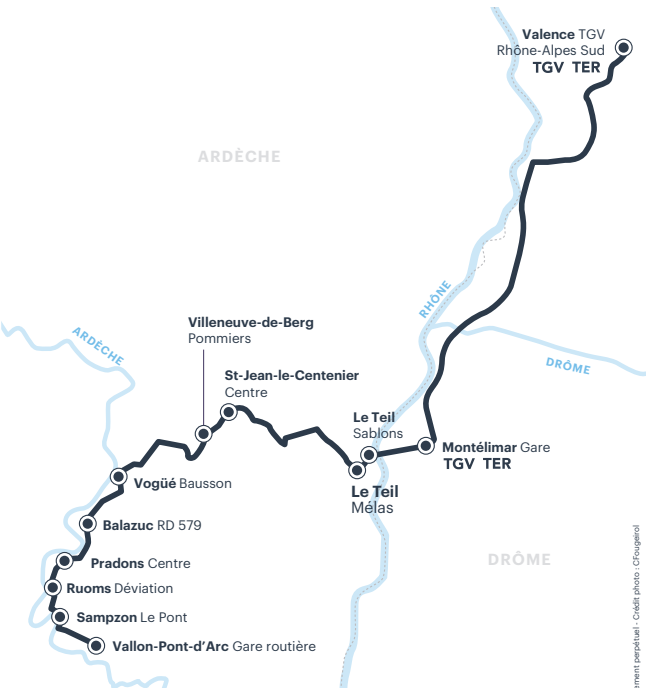

76

VALLON-PONT-D'ARC MONTÉLIMAR VALENCE TGV

cars Région

Du 15 Décembre 2019
au 04 Juillet 2020

monument perpétuel - Crédit photo: C'Orange

Les Cars de la Région Auvergne-Rhône-Alpes

▷ POUR EN SAVOIR PLUS :
Auprès de votre transporteur : Autocars Ginhoux 04 75 35 69 90
Sur le site : www.oura.com
Auprès de la SNCF : Allo TER : 0969 32 21 41 (appel non surtaxé)

	Tous les jours 1	Tous les jours	Tous les jours 1	Tous les jours 2
VALLON-PONT-D'ARC Gare routière	07.20	10.45	13.40	16.45
SAMPZON Le Pont	07.26	10.55	13.50	16.55
RUOMS Déviation	07.36	11.00	13.55	17.03
PRADONS Centre	07.39	11.05	13.59	17.08
BALAZUC RD 579	07.49	11.10	14.05	17.13
VOGÜÉ Bausson	07.56	11.25	14.15	17.23
VILLENEUVE-DE-BERG Pommiers	08.10	11.38	14.28	17.36
SAINT-JEAN-LE-CENTENIER Centre	08.15	11.43	14.33	17.41
LE TEIL Mélas	08.30	11.58	14.45	17.55
LE TEIL Sablons	08.35	12.00	14.50	18.00
MONTÉLIMAR Gare Arrivée	08.50	12.10	15.00	18.14
MONTÉLIMAR Gare Départ	08.55	12.20	15.05	18.20
VALENCE TGV Rhône-Alpes Sud	09.55	13.15	16.05	19.20

CORRESPONDANCES - Départ en gare de MONTÉLIMAR (horaires donnés à titre indicatif, information auprès de la SNCF)

TGV à destination de PARIS		13.19		18.24
TER à destination de LYON	09.11	13.10	15.11	19.11
TER à destination de VALENCE VILLE		12.51	15.11	18.31

	Tous les jours 1	Tous les jours	Tous les jours 1	Tous les jours 2
VALENCE TGV Rhône-Alpes Sud	10.35	13.55	17.35	21.37
MONTÉLIMAR Gare Arrivée	11.25	14.45	18.25	22.25
MONTÉLIMAR Gare Départ	11.30	14.50	18.30	22.30
LE TEIL Sablons	11.42	15.02	18.42	22.42
LE TEIL Mélas	11.45	15.05	18.45	22.45
SAINT-JEAN-LE-CENTENIER Centre	11.56	15.16	18.56	22.56
VILLENEUVE-DE-BERG Pommiers	12.01	15.21	19.01	23.01
VOGÜÉ Bausson	12.12	15.32	19.12	23.12
BALAZUC RD 579	12.20	15.40	19.20	23.20
PRADONS Centre	12.27	15.47	19.27	23.27
RUOMS Déviation	12.33	15.53	19.33	23.33
SAMPZON Le Pont	12.40	16.00	19.40	23.40
VALLON-PONT-D'ARC Gare routière	12.50	16.10	19.50	23.50