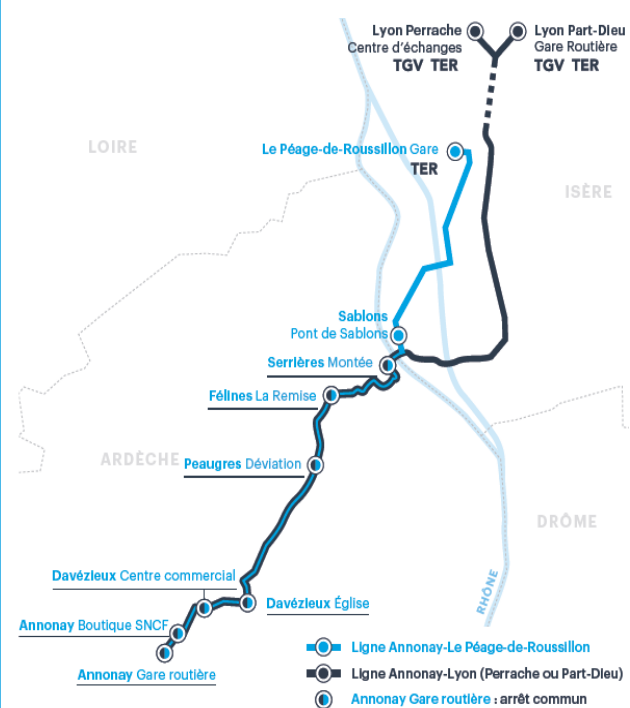

75

LYON / LE PÉAGE ► ANNONAY

N'oubliez pas de vous reporter aux renvois ci-dessous

CORRESPONDANCES - Arrivée en gare de PÉAGE-DE-ROUSSILLON (horaires donnés à titre indicatif, information auprès de la SNCF)

POINTS DE VENTE

- À bord des autocars.
- Auprès de tous les points de vente SNCF, dont la boutique SNCF d'Annonay et les gares du Péage-de-Roussillon, de Lyon Part-Dieu, de Lyon-Perrache.

▷ POUR EN SAVOIR PLUS :